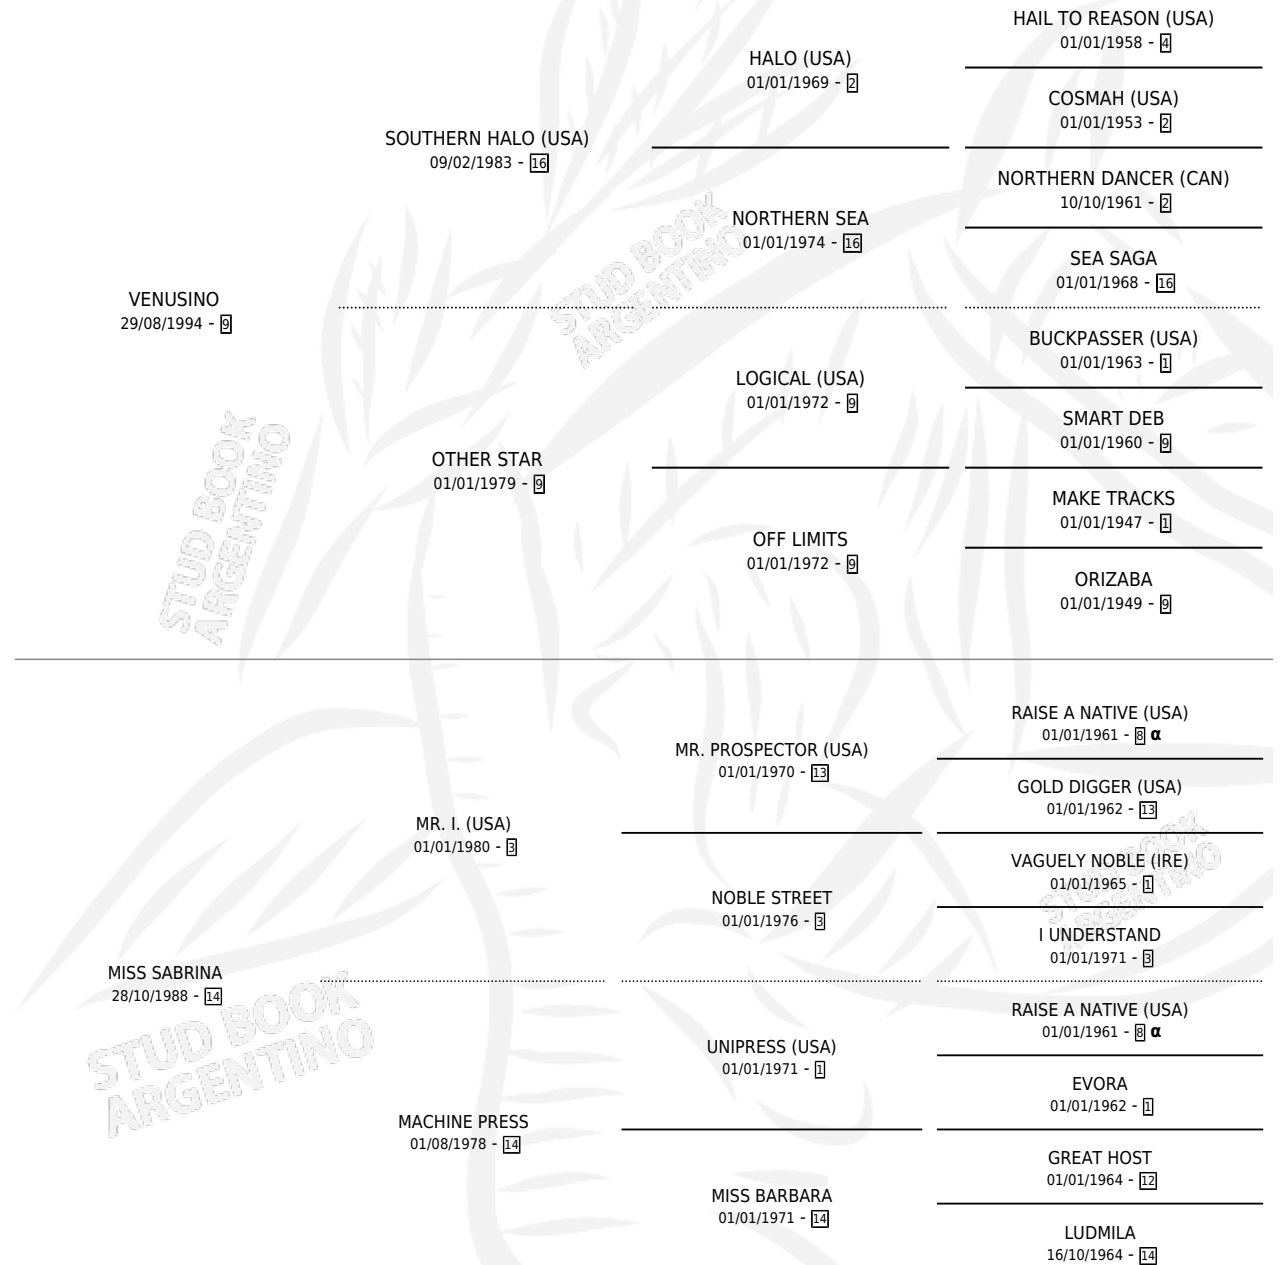

# ERITEO

por VENUSINO y MISS SABRINA por MR. I. (USA)

Argentina · Macho · Alazan · SP · 13/10/2009  
Familia 14-b · Volumen 40

## ESTADO

TIPIFICACIÓN SANGUÍNEA	X
TIPIFICACIÓN POR ADN	✓
PASAPORTE	X
IDENTIFICACIÓN POR MICROCHIP	✓
REPRODUCTOR	X

**Lugar de nacimiento:** La Carolina  
**Criador:** Spirito Luis Julio Ramon

## PEDIGREE

INBREEDING : α