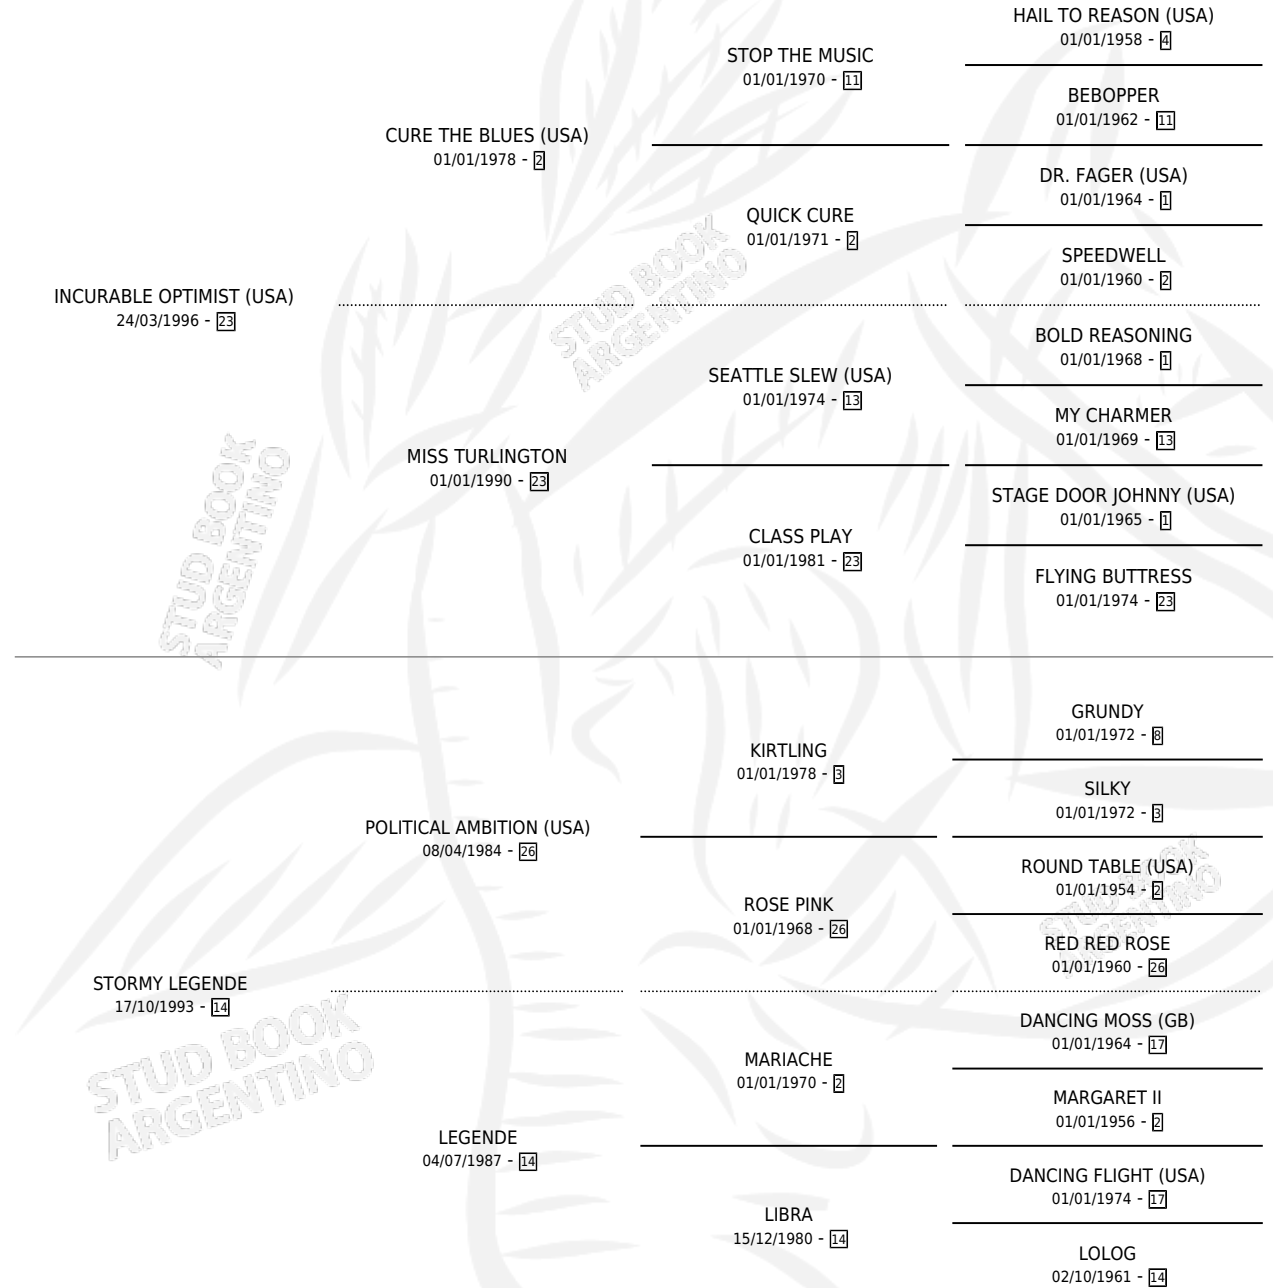

OPTIMISTA MORA

por **INCURABLE OPTIMIST (USA)** y **STORMY LEGENDE** por **POLITICAL AMBITION (USA)**

Argentina · Hembra · Alazan Tostado · SP · 09/10/2009
Familia 14-e · Volumen 40

ESTADO

TIPIFICACIÓN SANGUÍNEA	X
TIPIFICACIÓN POR ADN	✓
PASAPORTE	✓
IDENTIFICACIÓN POR MICROCHIP	✓
REPRODUCTOR	✓

Lugar de nacimiento: Los Moros

Criador: Juri Jose

~

HIJOS

	MACHOS	HEMBRAS
4 NACIERON	2	2
1 CORRIERON	0	1

SIN ACTUACIONES

PEDIGREE