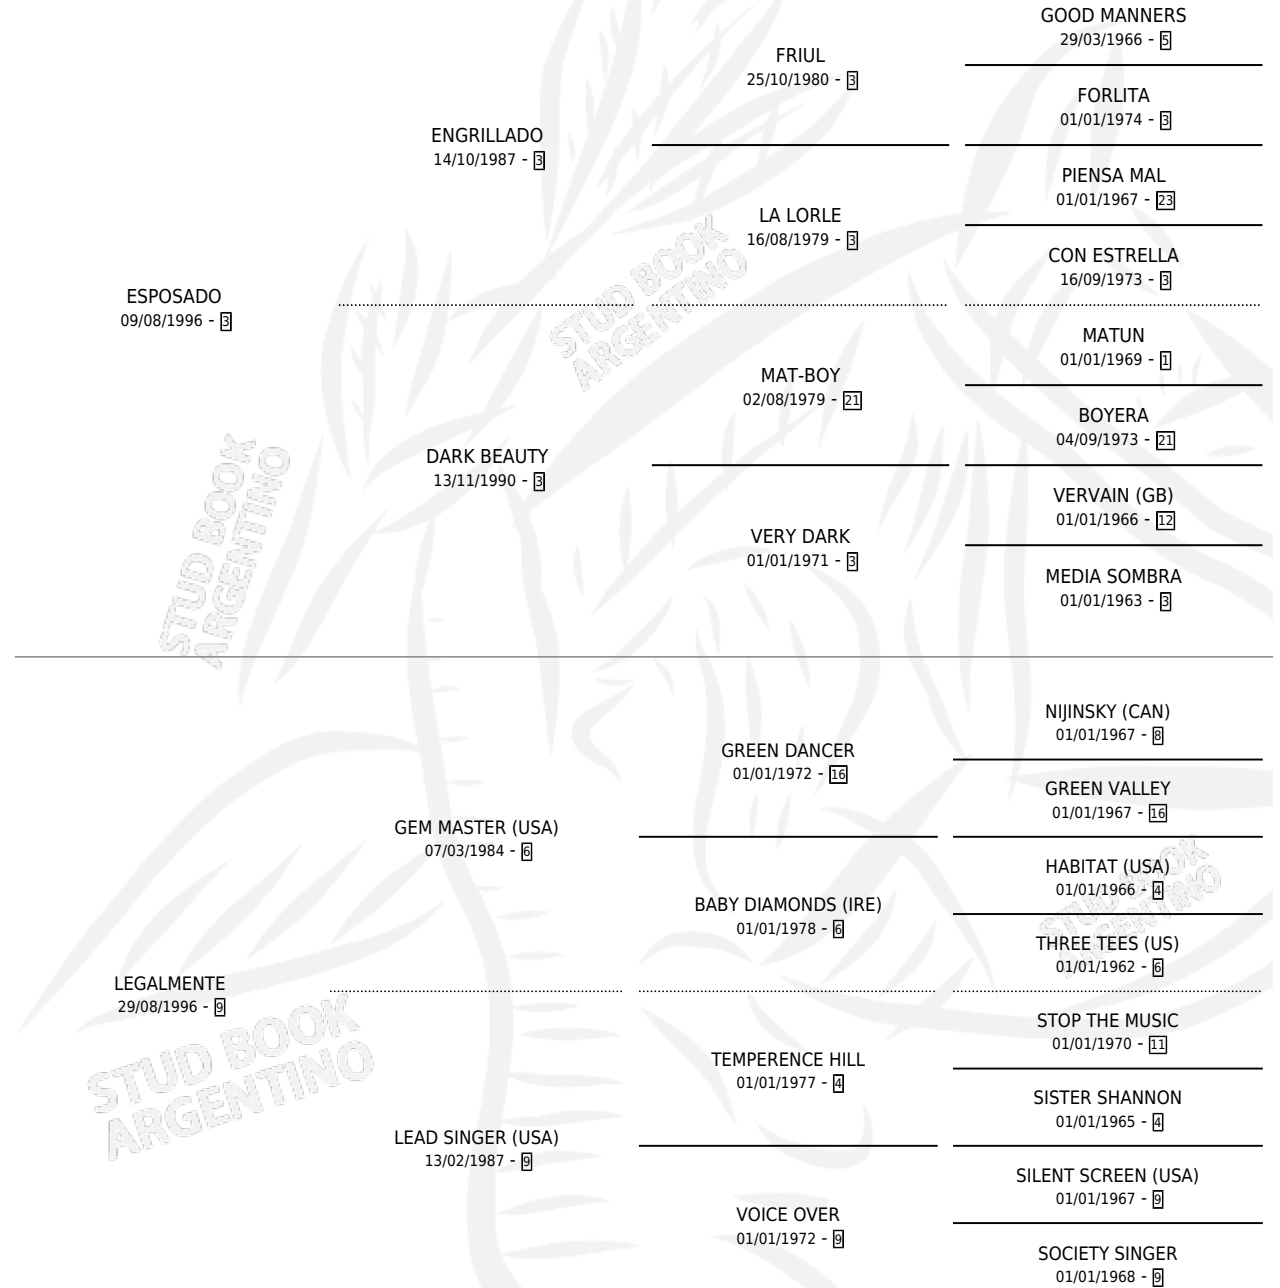

ESPORRAZA

por ESPOSADO y LEGALMENTE por GEM MASTER (USA)

Argentina · Hembra · Zaino Doradillo · SP · 12/10/2009
Familia 9 · Volumen 40

ESTADO

TIPIFICACIÓN SANGUÍNEA	X
TIPIFICACIÓN POR ADN	✓
PASAPORTE	✓
IDENTIFICACIÓN POR MICROCHIP	X
REPRODUCTOR	X

Lugar de nacimiento: Tio Cesar

Criador: Tio Cesar

PEDIGREE

CAMPAÑA

Solo carreras oficiales de Argentina

POR EDAD

EDAD	CC	1°	2°	3°	4°	5°	NP	CLC	CLG	CLCG1	CLGG1	IMPORTE	GANANCIA / CC
4 AÑOS	1	0	0	0	0	0	1	0	0	0	0	\$0	\$0
TOTALES	1	0	0	0	0	0	1	0	0	0	0	\$0	\$0
%		0.0%	0.0%	0.0%	0.0%	0.0%	100%	0.0%	0.0%	0.0%	0.0%		