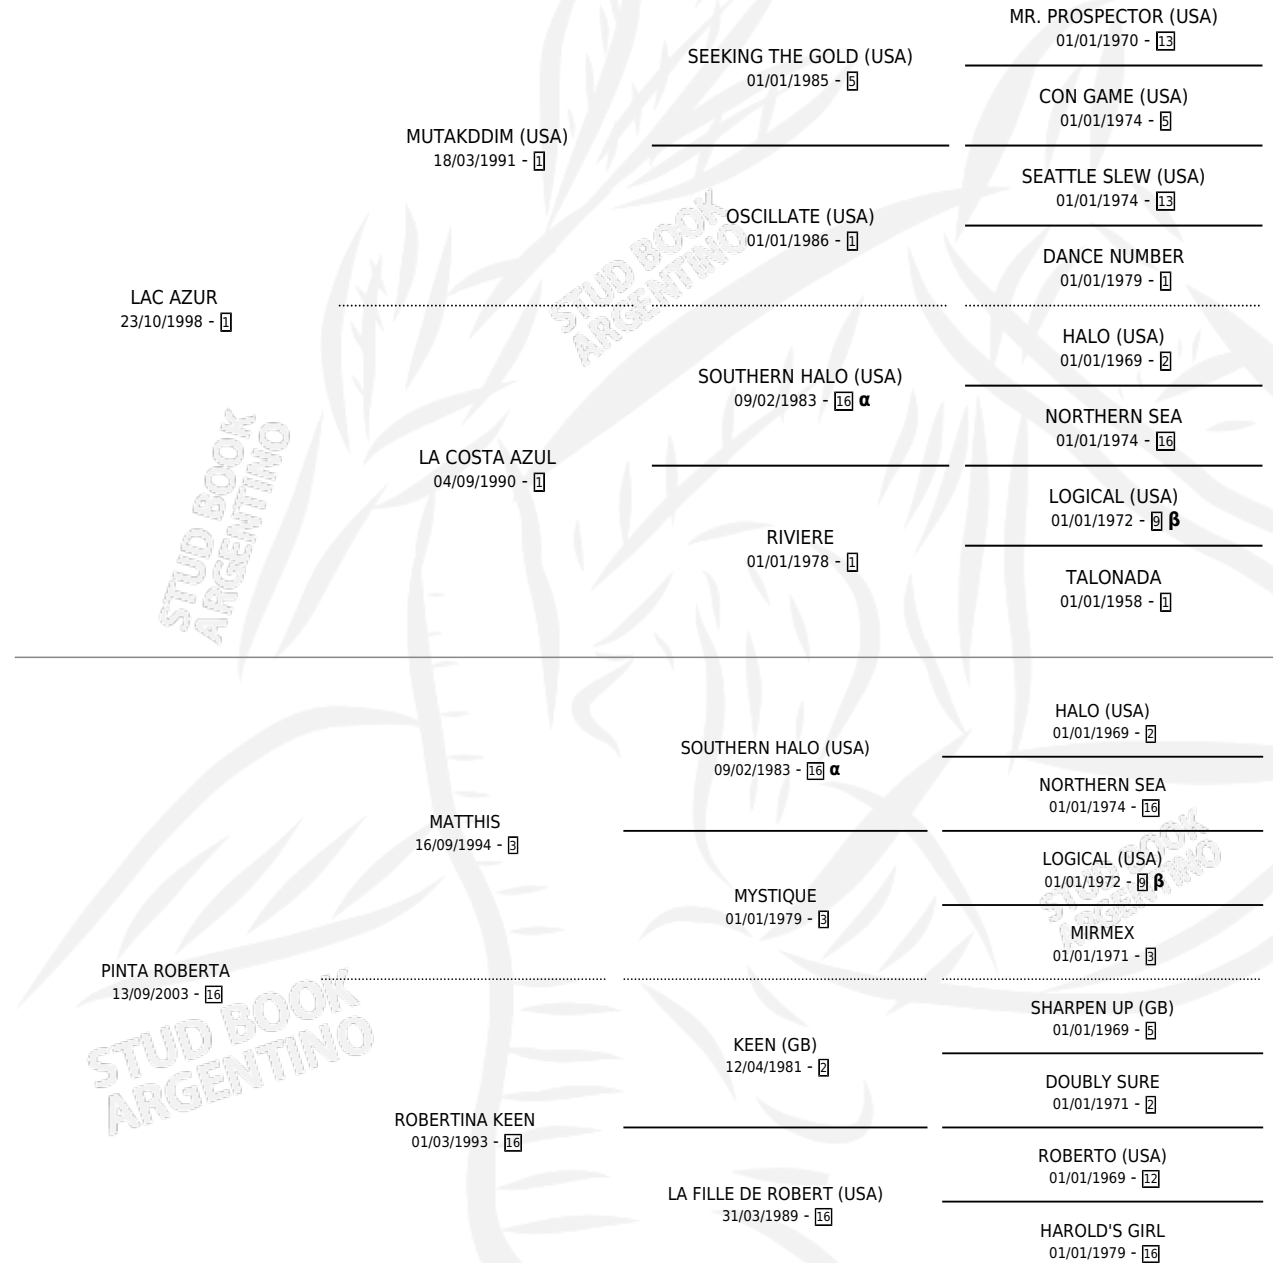

ROBERTITA AZUL

por LAC AZUR y PINTA ROBERTA por MATTHIS

Argentina · Hembra · Zaino · SP · 19/09/2009
Familia 16-b · Volumen 40

ESTADO

TIPIFICACIÓN SANGUÍNEA	X
TIPIFICACIÓN POR ADN	✓
PASAPORTE	✓
IDENTIFICACIÓN POR MICROCHIP	✓
REPRODUCTOR	X

Lugar de nacimiento: Vadarkblar

Criador: Vadarkblar

PEDIGREE

INBREEDING : **α,β**

CAMPAÑA

Solo carreras oficiales de Argentina

POR EDAD

EDAD	CC	1°	2°	3°	4°	5°	NP	CLC	CLG	CLCG1	CLGG1	IMPORTE	GANANCIA / CC
3 AÑOS	8	0	0	1	1	0	6	0	0	0	0	\$13,740	\$1,718
4 AÑOS	10	1	0	1	2	0	6	0	0	0	0	\$34,650	\$3,465
TOTALES	18	1	0	2	3	0	12	0	0	0	0	\$48,390	\$2,688
%		5.6%	0.0%	11.1%	16.7%	0.0%	66.7%	0.0%	0.0%	0.0%	0.0%		

Ganadora en San Isidro - \$48,390, a los 4 años.

POR DISTANCIA

HIPODROMO	CC	1°	2°	3°	4°	5°	NP	CLC	CLG	CLCG1	CLGG1	IMPORTE
SAN ISIDRO	7	1	0	2	2	0	2	0	0	0	0	\$43,350
1200 MTS	3	1	0	0	1	0	1	0	0	0	0	\$27,750
1400 MTS	2	0	0	0	1	0	1	0	0	0	0	\$2,200
1600 MTS	1	0	0	1	0	0	0	0	0	0	0	\$5,400
1100 MTS	1	0	0	1	0	0	0	0	0	0	0	\$8,000
PALERMO	5	0	0	0	1	0	4	0	0	0	0	\$3,300
1400 MTS	4	0	0	0	1	0	3	0	0	0	0	\$3,300
1200 MTS	1	0	0	0	0	0	1	0	0	0	0	\$0
LA PLATA	6	0	0	0	0	0	6	0	0	0	0	\$1,740
1200 MTS	2	0	0	0	0	0	2	0	0	0	0	\$0
1600 MTS	1	0	0	0	0	0	1	0	0	0	0	\$0
1400 MTS	2	0	0	0	0	0	2	0	0	0	0	\$0
1300 MTS	1	0	0	0	0	0	1	0	0	0	0	\$1,740