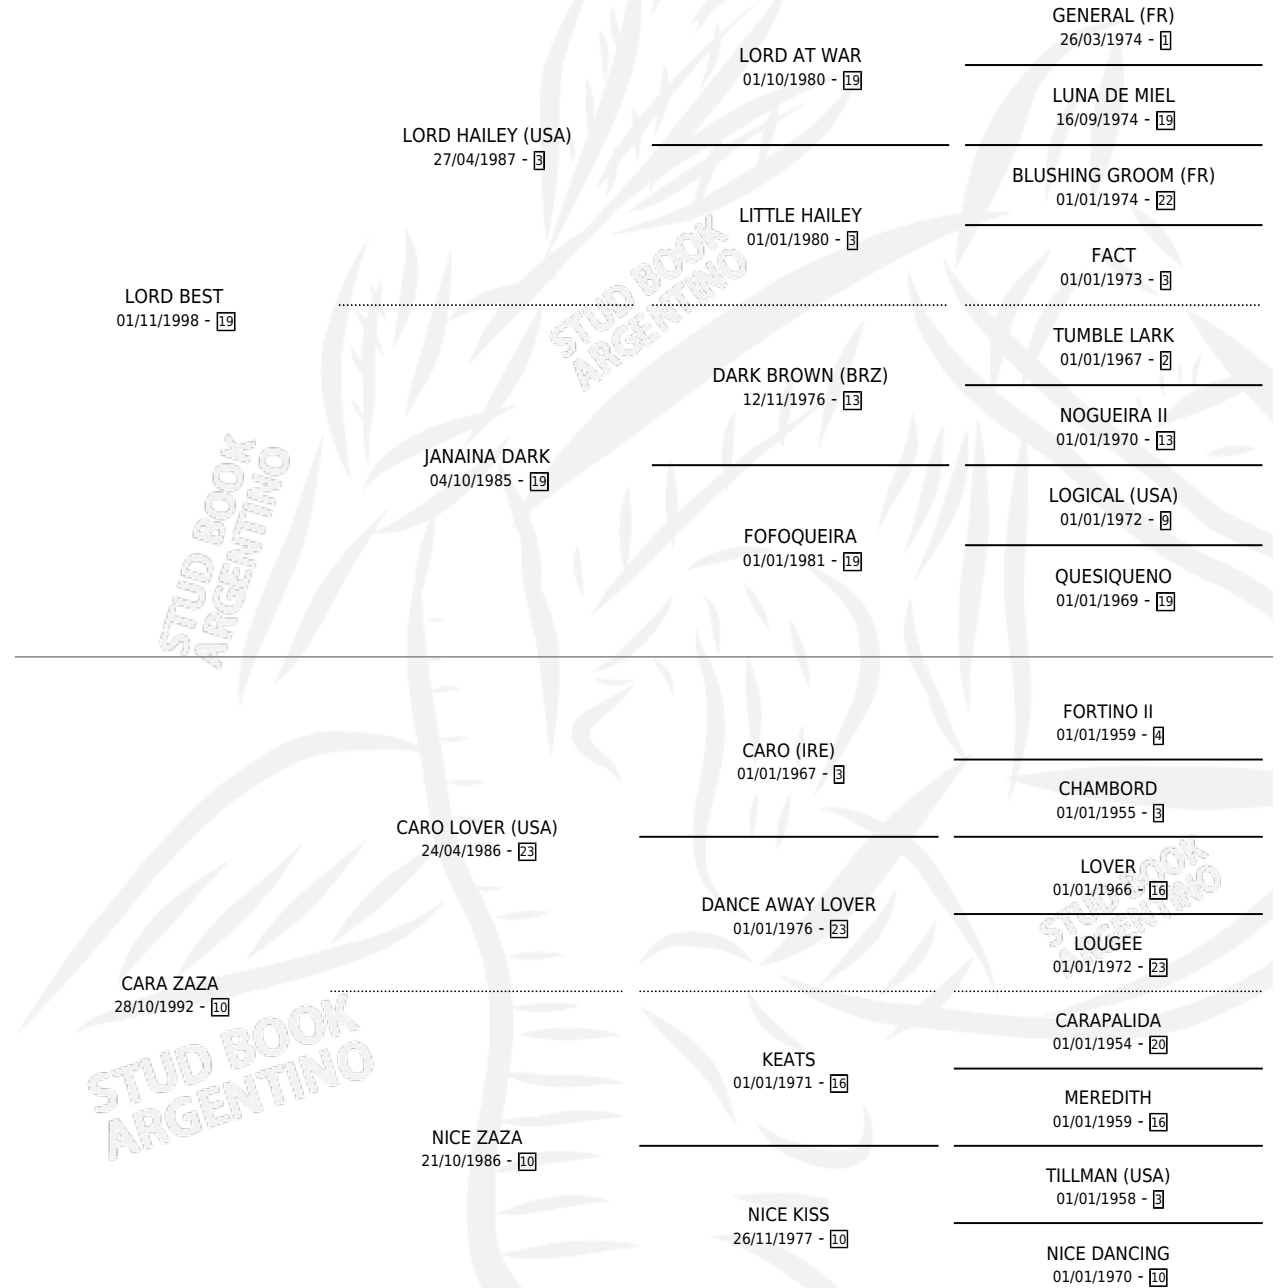

MAESTRA RURAL

por LORD BEST y CARA ZAZA por CARO LOVER (USA)

Argentina · Hembra · Zaino · SP · 10/09/2009
Familia 10 · Volumen 40

ESTADO

TIPIFICACIÓN SANGUÍNEA	X
TIPIFICACIÓN POR ADN	✓
PASAPORTE	X
IDENTIFICACIÓN POR MICROCHIP	✓
REPRODUCTOR	X

Lugar de nacimiento: Las Tres Niñas

Criador: Sin dato

PEDIGREE