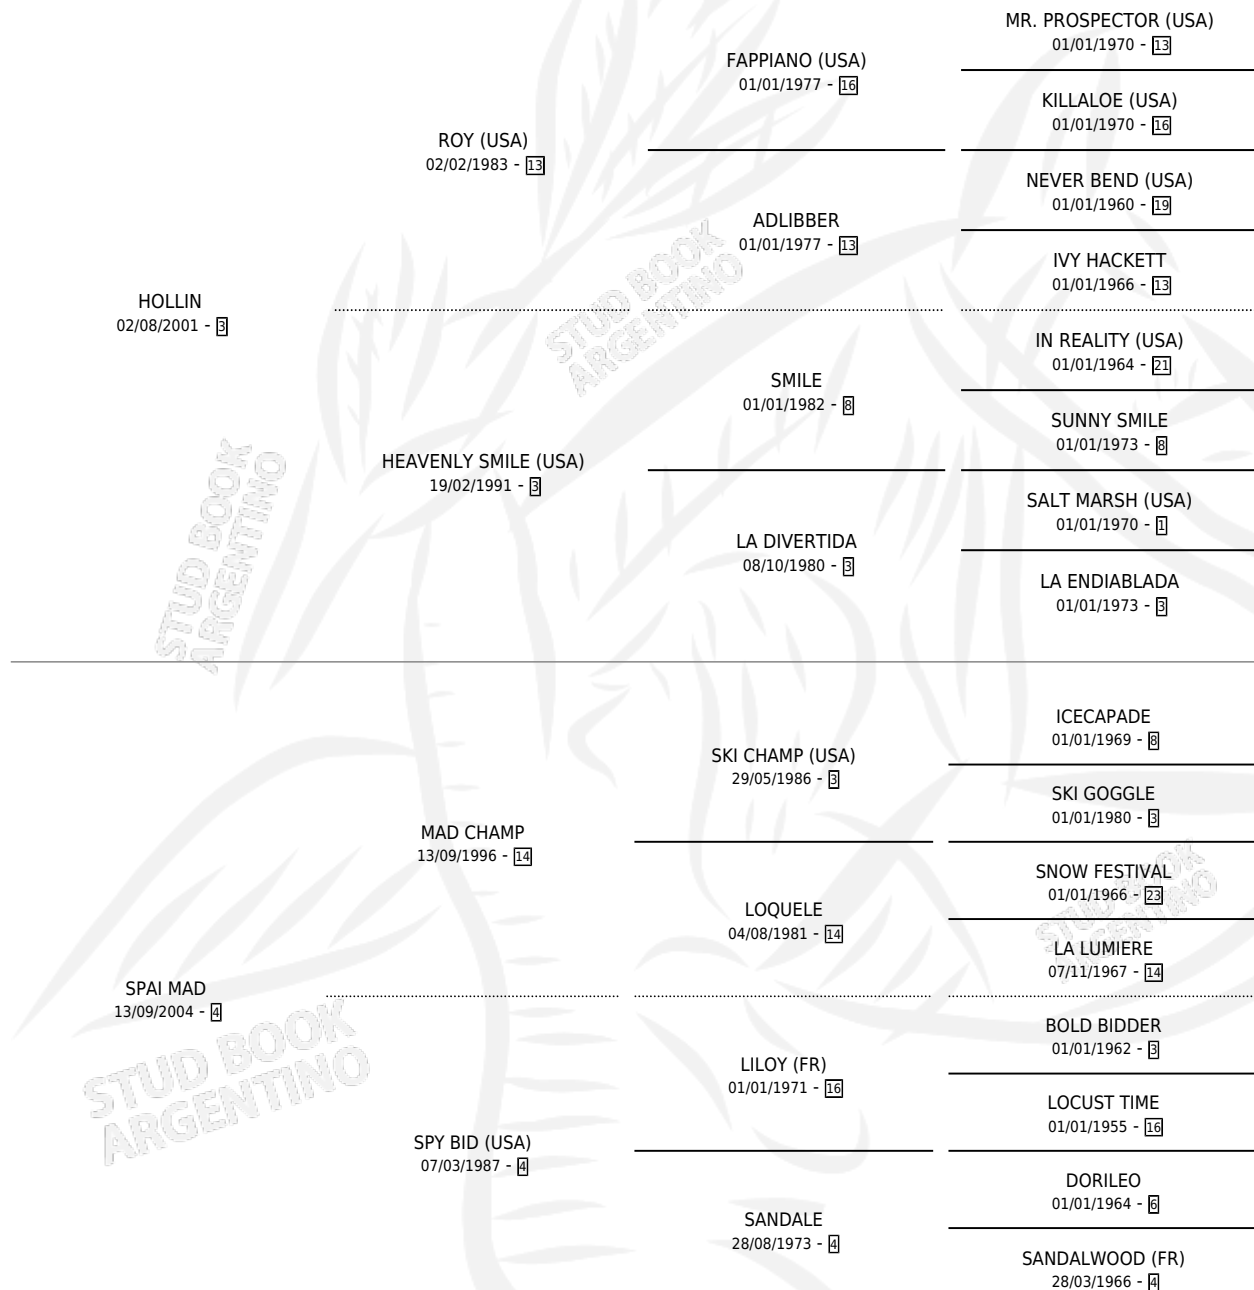

RAHY SPAI

por HOLLIN y SPAI MAD por MAD CHAMP

Argentina · Macho · Zaino Colorado · SP · 14/10/2009
Familia 4-c · Volumen 40

ESTADO

TIIFICACIÓN SANGUÍNEA	X
TIIFICACIÓN POR ADN	✓
PASAPORTE	✓
IDENTIFICACIÓN POR MICROCHIP	✓
REPRODUCTOR	X

Lugar de nacimiento: Campo particular

Criador: Sin dato

PEDIGREE

CAMPAÑA

Solo carreras oficiales de Argentina

POR EDAD

EDAD	CC	1°	2°	3°	4°	5°	NP	CLC	CLG	CLCG1	CLGG1	IMPORTE	GANANCIA / CC
4 AÑOS	3	0	0	0	0	0	3	0	0	0	0	\$0	\$0
5 AÑOS	1	0	0	0	0	0	1	0	0	0	0	\$0	\$0
6 AÑOS	1	0	0	0	0	0	1	0	0	0	0	\$0	\$0
TOTALES	5	0	0	0	0	0	5	0	0	0	0	\$0	\$0
%		0.0%	0.0%	0.0%	0.0%	0.0%	100%	0.0%	0.0%	0.0%	0.0%		