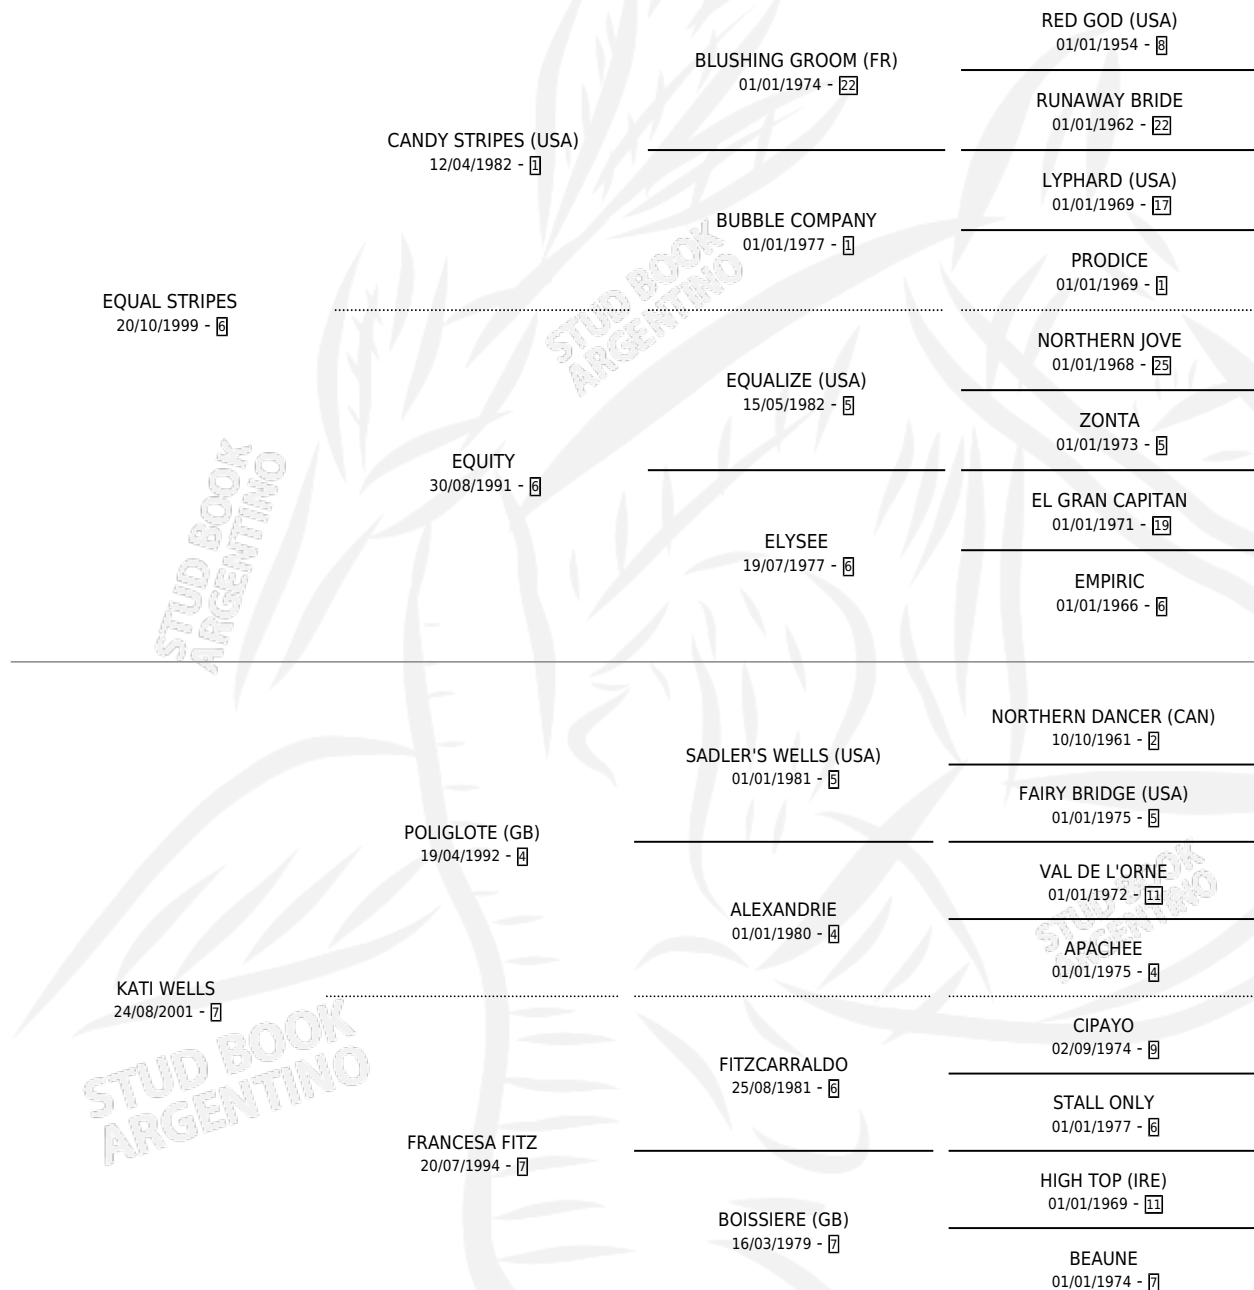

KATJA STRIPES

por EQUAL STRIPES y KATI WELLS por POLIGLOTE (GB)

Argentina · Hembra · Zaino Doradillo · SP · 28/09/2009
Familia 7-f · Volumen 40

ESTADO

TIPIFICACIÓN SANGUÍNEA	X
TIPIFICACIÓN POR ADN	✓
PASAPORTE	✓
IDENTIFICACIÓN POR MICROCHIP	✓
REPRODUCTOR	✓

Lugar de nacimiento: Estancia la Josefina

Criador: Alvarez Gustavo Javier

~

HIJOS

	MACHOS	HEMBRAS
8 NACIERON	5	3
2 CORRIERON	2	0

SIN ACTUACIONES

PEDIGREE