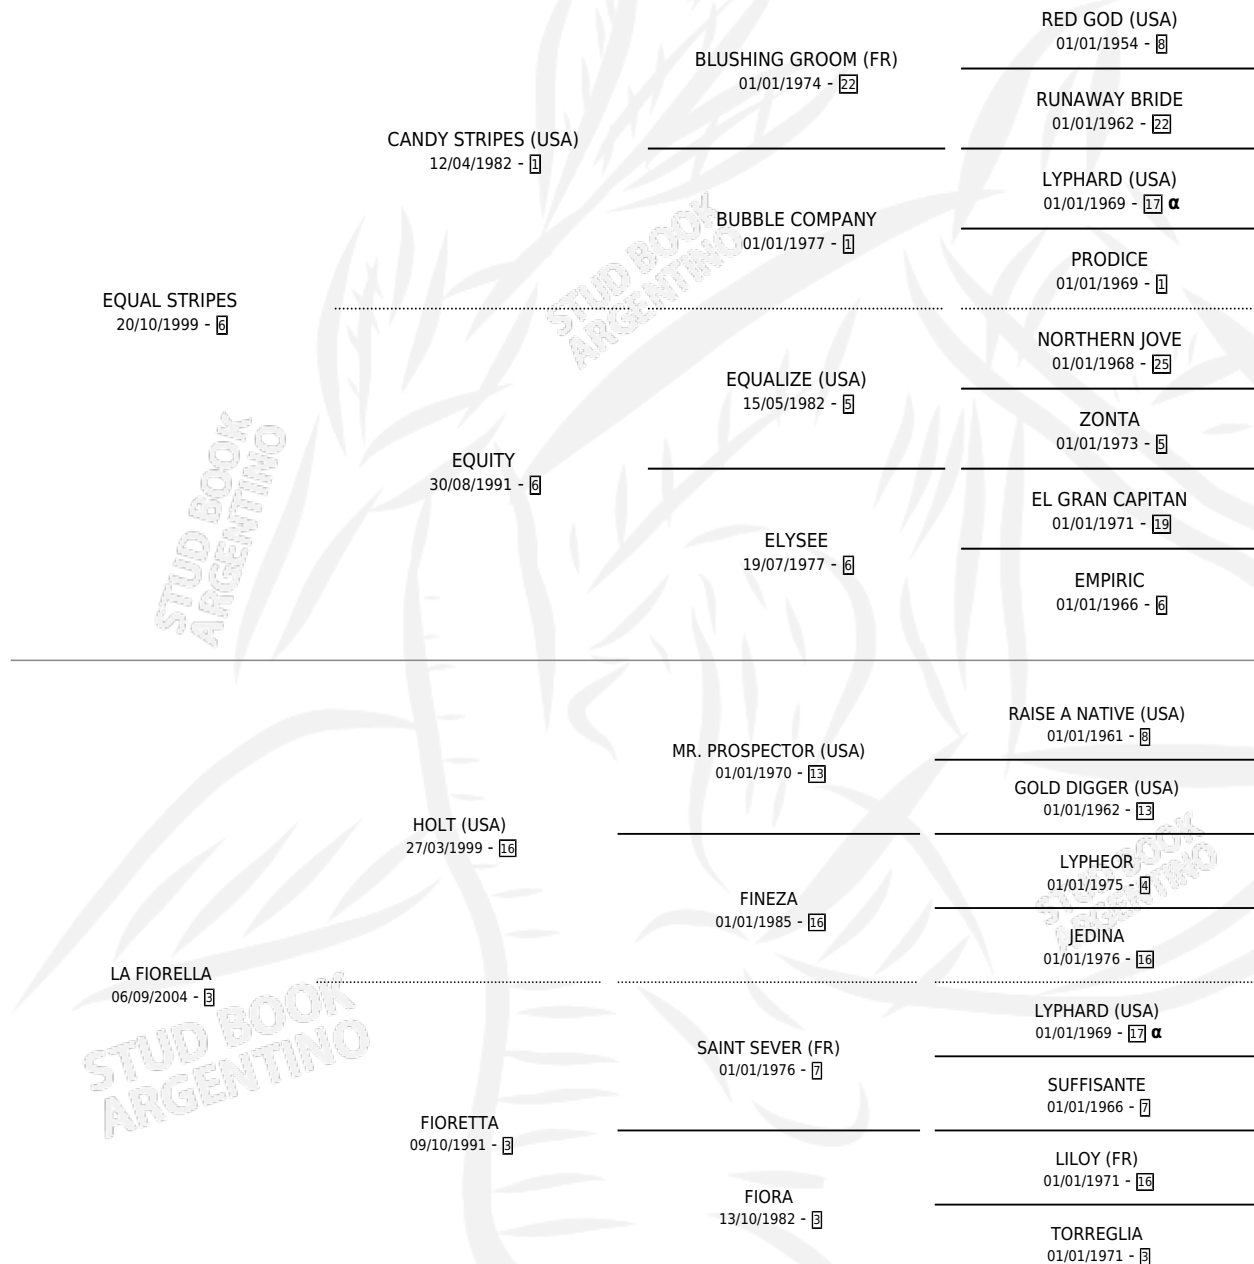

FIORE STRIPES

por **EQUAL STRIPES** y **LA FIORELLA** por **HOLT (USA)**

Argentina · Hembra · Zaino · SP · 11/09/2009
Familia 3-b · Volumen 40

ESTADO

TIPIFICACIÓN SANGUÍNEA	X
TIPIFICACIÓN POR ADN	✓
PASAPORTE	✓
IDENTIFICACIÓN POR MICROCHIP	✓
REPRODUCTOR	✓

Lugar de nacimiento: Estancia la Josefina
Criador: Parapokos S.A.

~

HIJOS

	MACHOS	HEMBRAS
4 NACIERON	2	2
1 CORRIERON	1	0
1 GANARON	1	0
0 GANADORES CL	0 GANADORES GR	0 GANADORES G1

PEDIGREE

INBREEDING : α

CAMPAÑA

Solo carreras oficiales de Argentina

POR EDAD

EDAD	CC	1°	2°	3°	4°	5°	NP	CLC	CLG	CLCG1	CLGG1	IMPORTE	GANANCIA / CC
3 AÑOS	1	0	0	0	0	0	1	0	0	0	0	\$0	\$0
4 AÑOS	4	0	0	0	0	0	4	0	0	0	0	\$0	\$0
TOTALES	5	0	0	0	0	0	5	0	0	0	0	\$0	\$0
%		0.0%	0.0%	0.0%	0.0%	0.0%	100%	0.0%	0.0%	0.0%	0.0%		