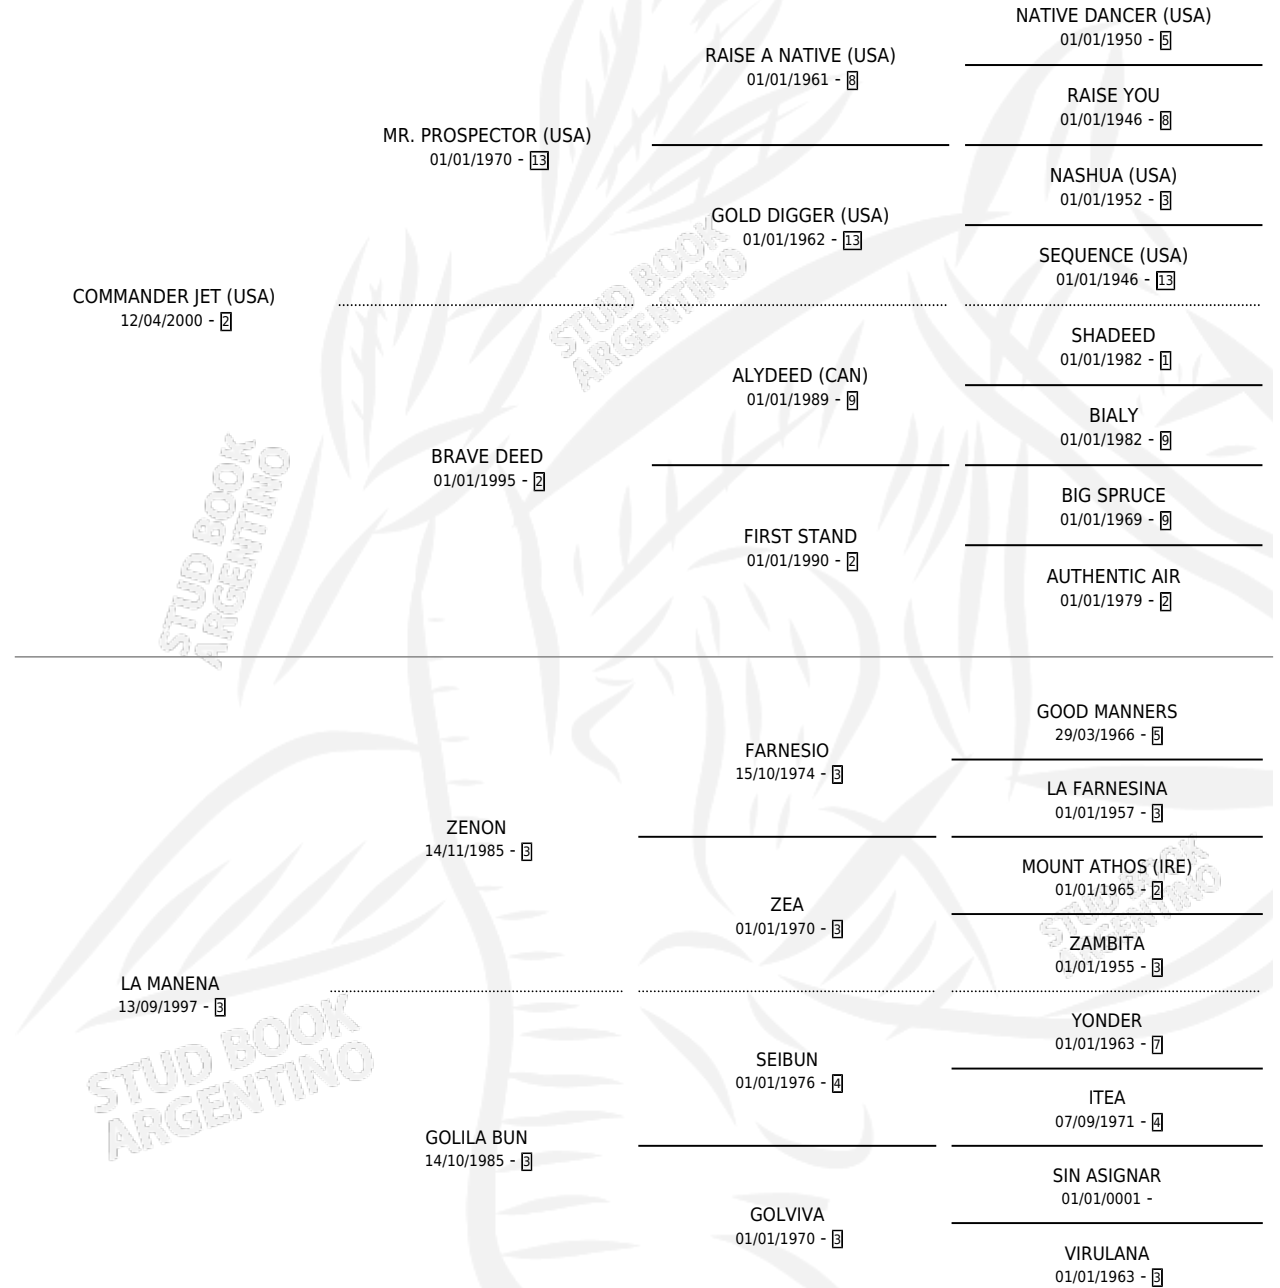

ILUMINADA JET

por **COMMANDER JET (USA)** y **LA MANENA** por **ZENON**

Argentina · Hembra · Zaino · SP · 12/09/2009
Familia 3-n · Volumen 40

ESTADO

TIPIFICACIÓN SANGUÍNEA	X
TIPIFICACIÓN POR ADN	✓
PASAPORTE	✓
IDENTIFICACIÓN POR MICROCHIP	✓
REPRODUCTOR	✓

Lugar de nacimiento: Jaguel Grande
Criador: Franco Osvaldo Jose

~

HIJOS

	MACHOS	HEMBRAS
3 NACIERON	1	2
SIN ACTUACIONES		

PEDIGREE