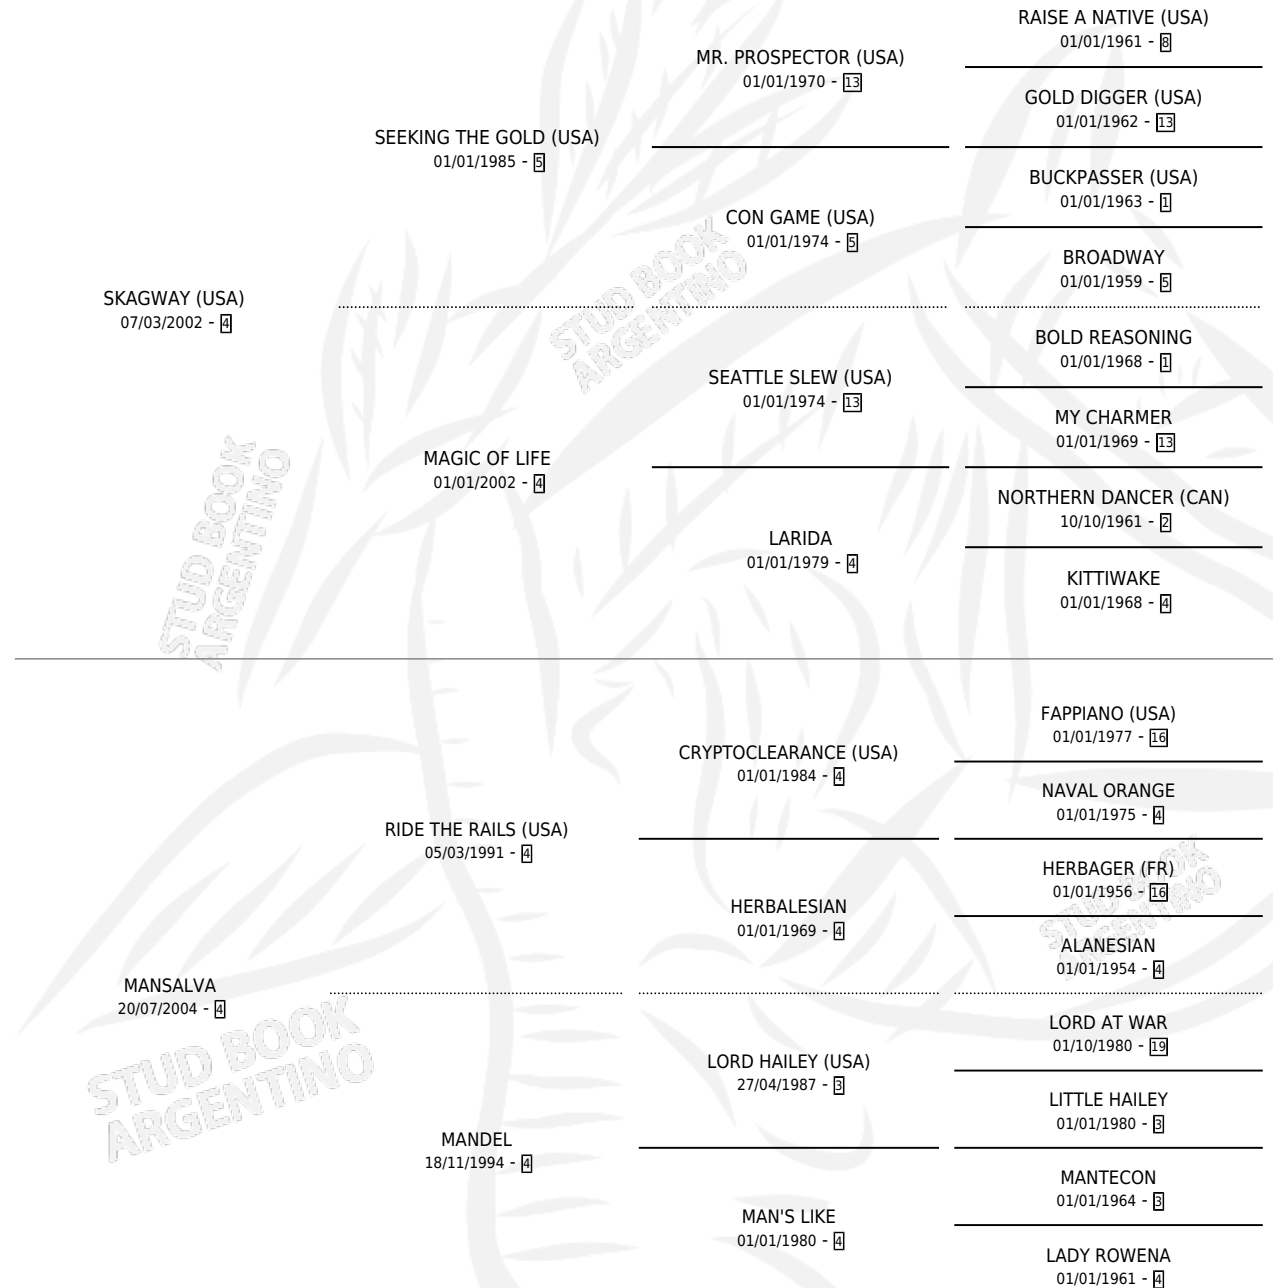

RIDE THE WAY

por SKAGWAY (USA) y MANSALVA por RIDE THE RAILS (USA)

Argentina · Macho · Zaino · SP · 06/10/2009
Familia 4-h · Volumen 40

ESTADO

TIPIFICACIÓN SANGUÍNEA	X
TIPIFICACIÓN POR ADN	✓
PASAPORTE	✓
IDENTIFICACIÓN POR MICROCHIP	✓
REPRODUCTOR	X

Lugar de nacimiento: Jaguel Grande
Criador: Brown Felipe Jorge

PEDIGREE

RIDE THE WAY

Datos oficiales del Stud Book Argentino

Documento generado el 12/05/2026

studbook.org.ar