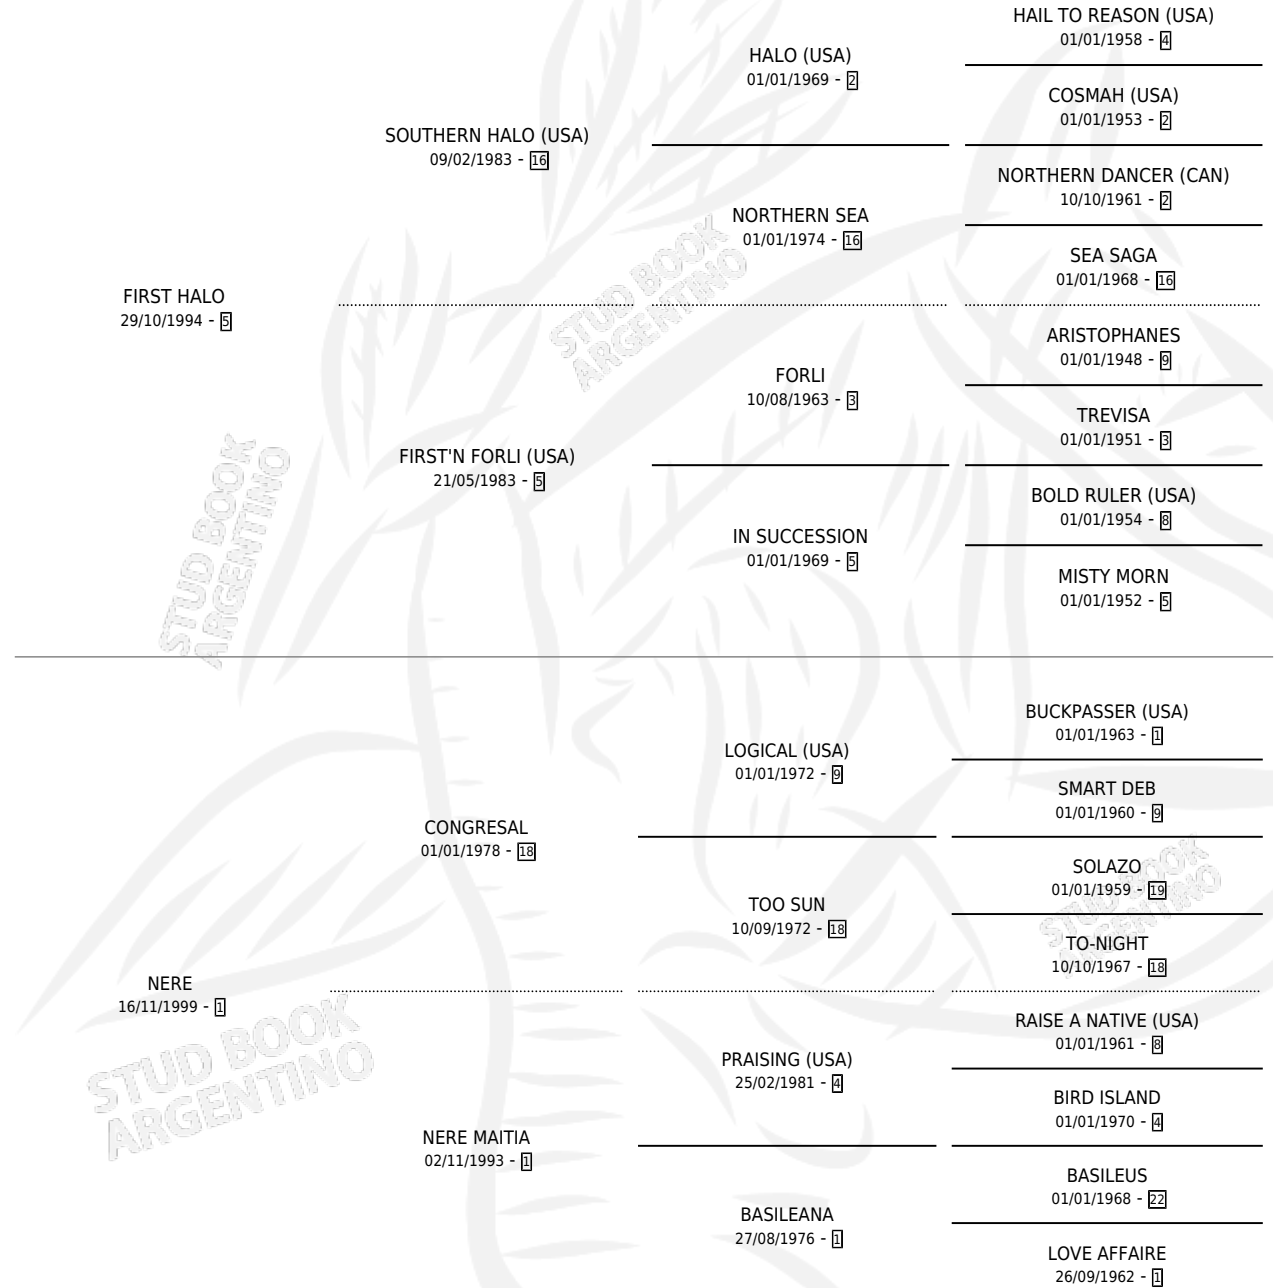

FIRST TRIUNFADORA

por FIRST HALO y NERE por CONGRESAL

Argentina · Hembra · Alazan · SP · 16/10/2009
Familia 1-e · Volumen 40

ESTADO

TIPIFICACIÓN SANGUÍNEA	X
TIPIFICACIÓN POR ADN	✓
PASAPORTE	X
IDENTIFICACIÓN POR MICROCHIP	✓
REPRODUCTOR	X

Lugar de nacimiento: El Cholo
Criador: Gurruchaga Luis Alberto

PEDIGREE

FIRST TRIUNFADORA

Datos oficiales del Stud Book Argentino

Documento generado el 04/05/2026

studbook.org.ar