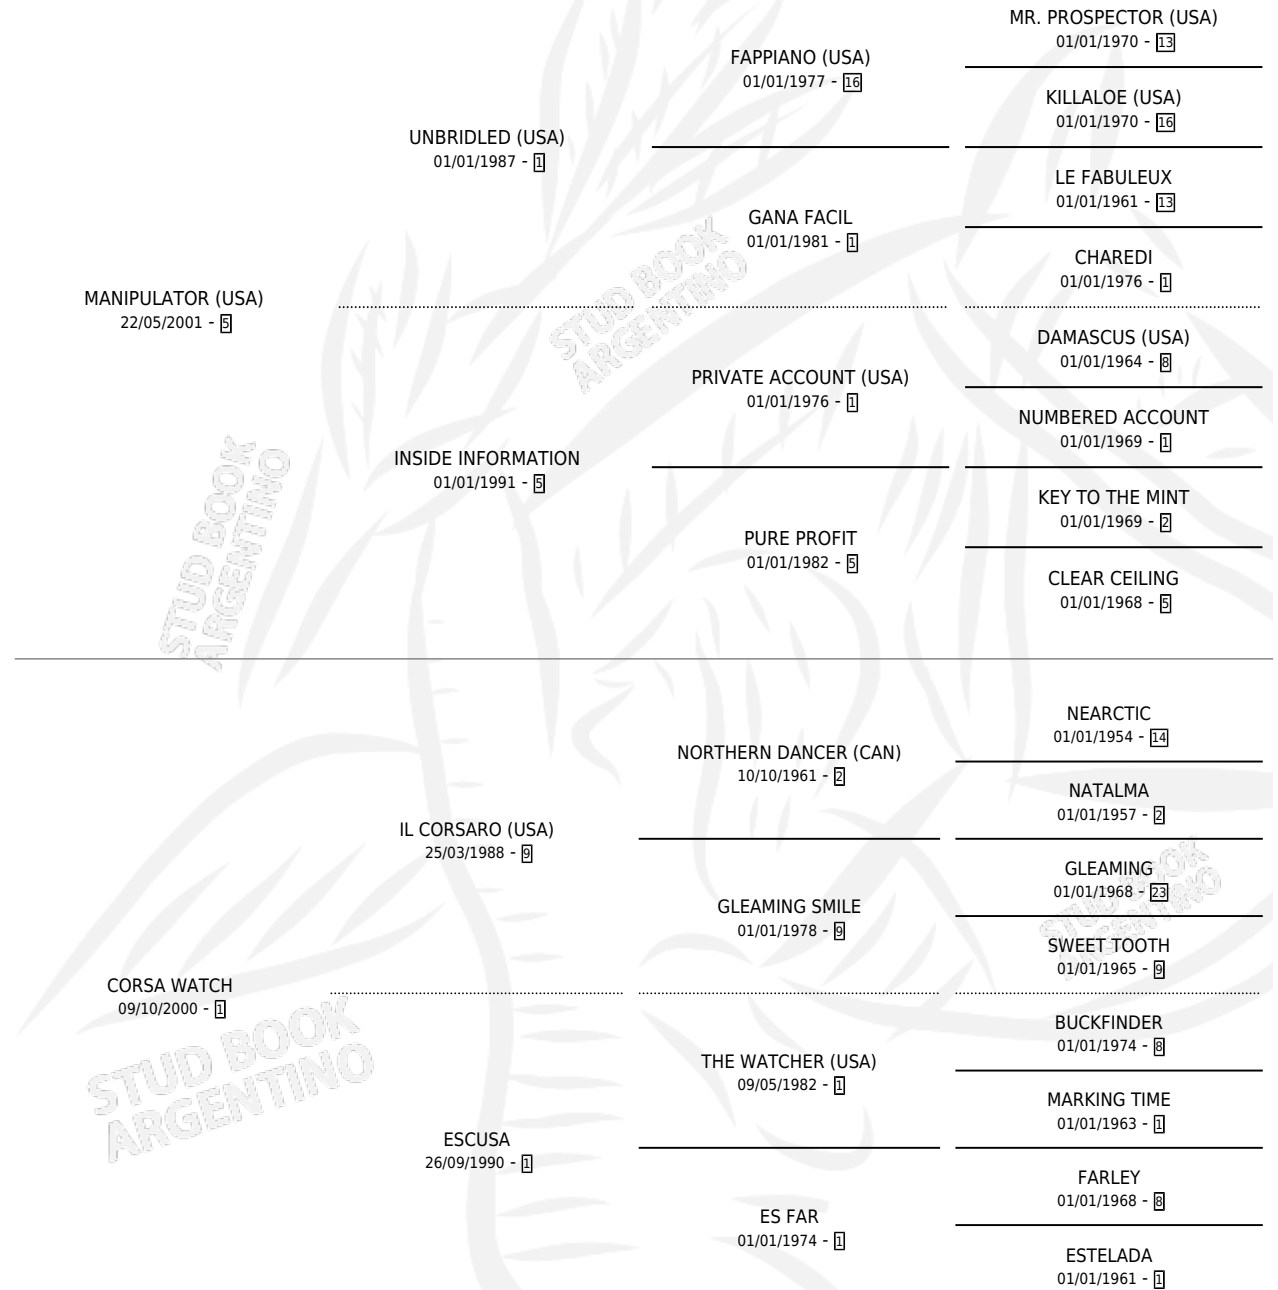

CUNCO

por **MANIPULATOR (USA)** y **CORSA WATCH** por **IL CORSARO (USA)**

Argentina · Macho · Zaino · SP · 22/09/2009
Familia 1-m · Volumen 40

ESTADO

TIPIFICACIÓN SANGUÍNEA	X
TIPIFICACIÓN POR ADN	✓
PASAPORTE	✓
IDENTIFICACIÓN POR MICROCHIP	✓
REPRODUCTOR	X

Lugar de nacimiento: El Tala
Criador: El Tala

PEDIGREE