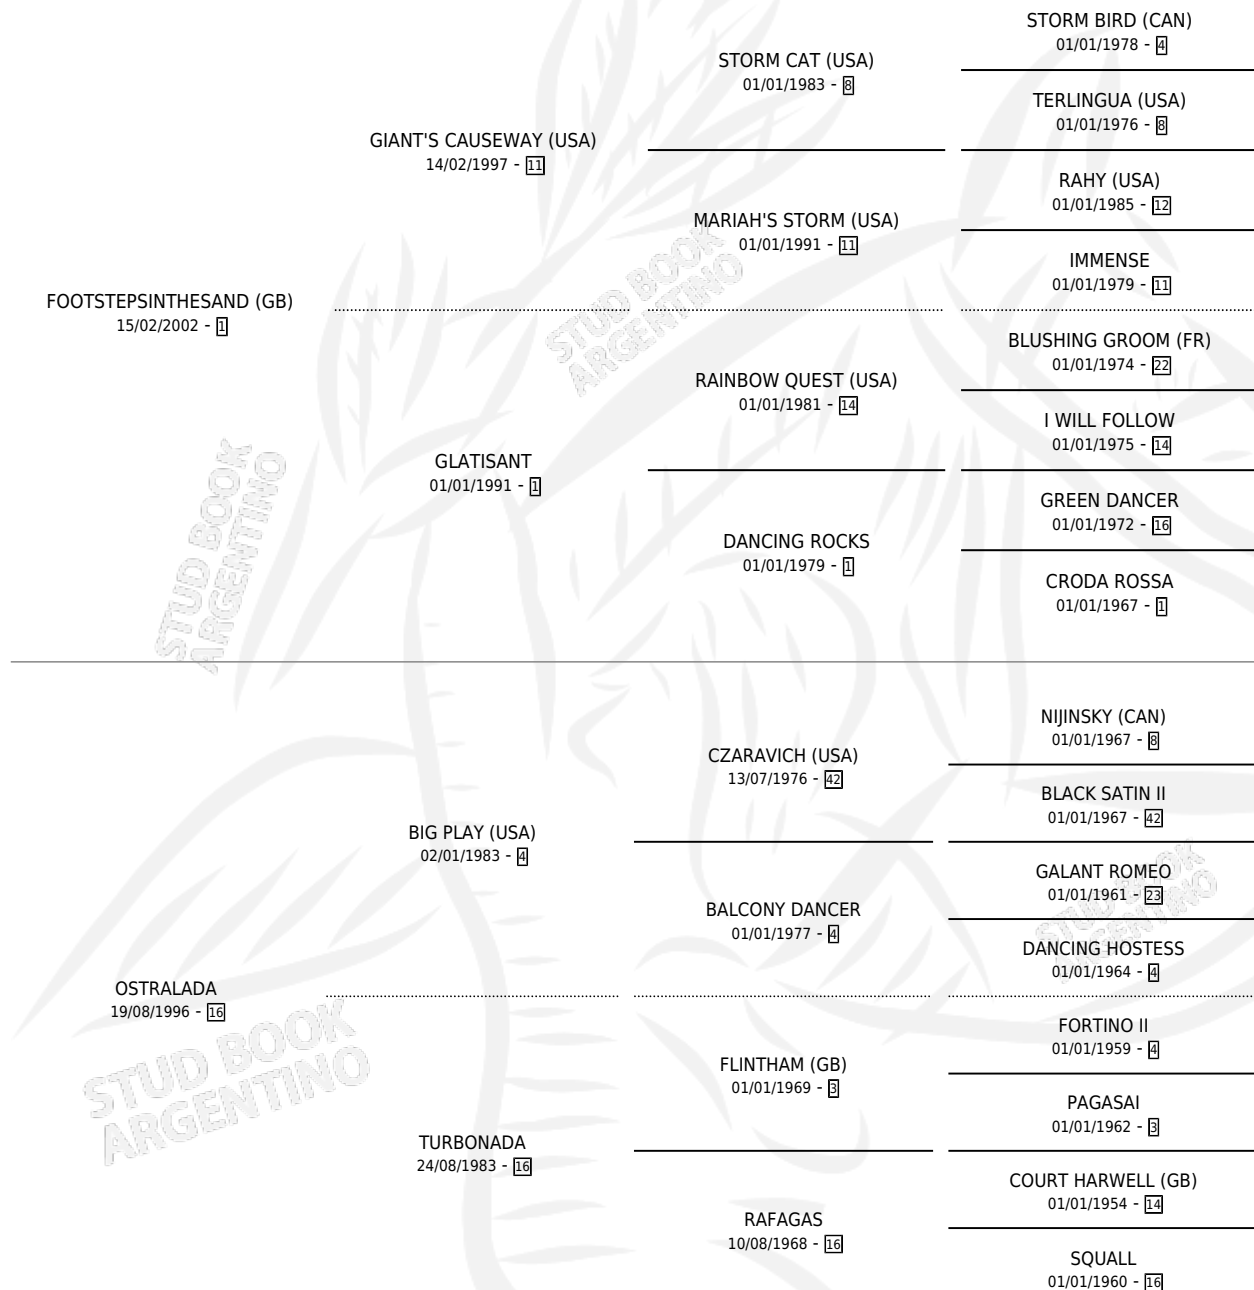

RUSSIAN DOLL

por FOOTSTEPSINTHESAND (GB) y OSTRALADA por BIG PLAY (USA)

Argentina · Hembra · Alazan · SP · 22/09/2009
Familia 16-e · Volumen 40

ESTADO

TIPIFICACIÓN SANGUÍNEA	X
TIPIFICACIÓN POR ADN	✓
PASAPORTE	✓
IDENTIFICACIÓN POR MICROCHIP	✓
REPRODUCTOR	X

Lugar de nacimiento: Comalal
Criador: Sin dato

PEDIGREE

RUSSIAN DOLL

Datos oficiales del Stud Book Argentino

Documento generado el 14/05/2026

studbook.org.ar