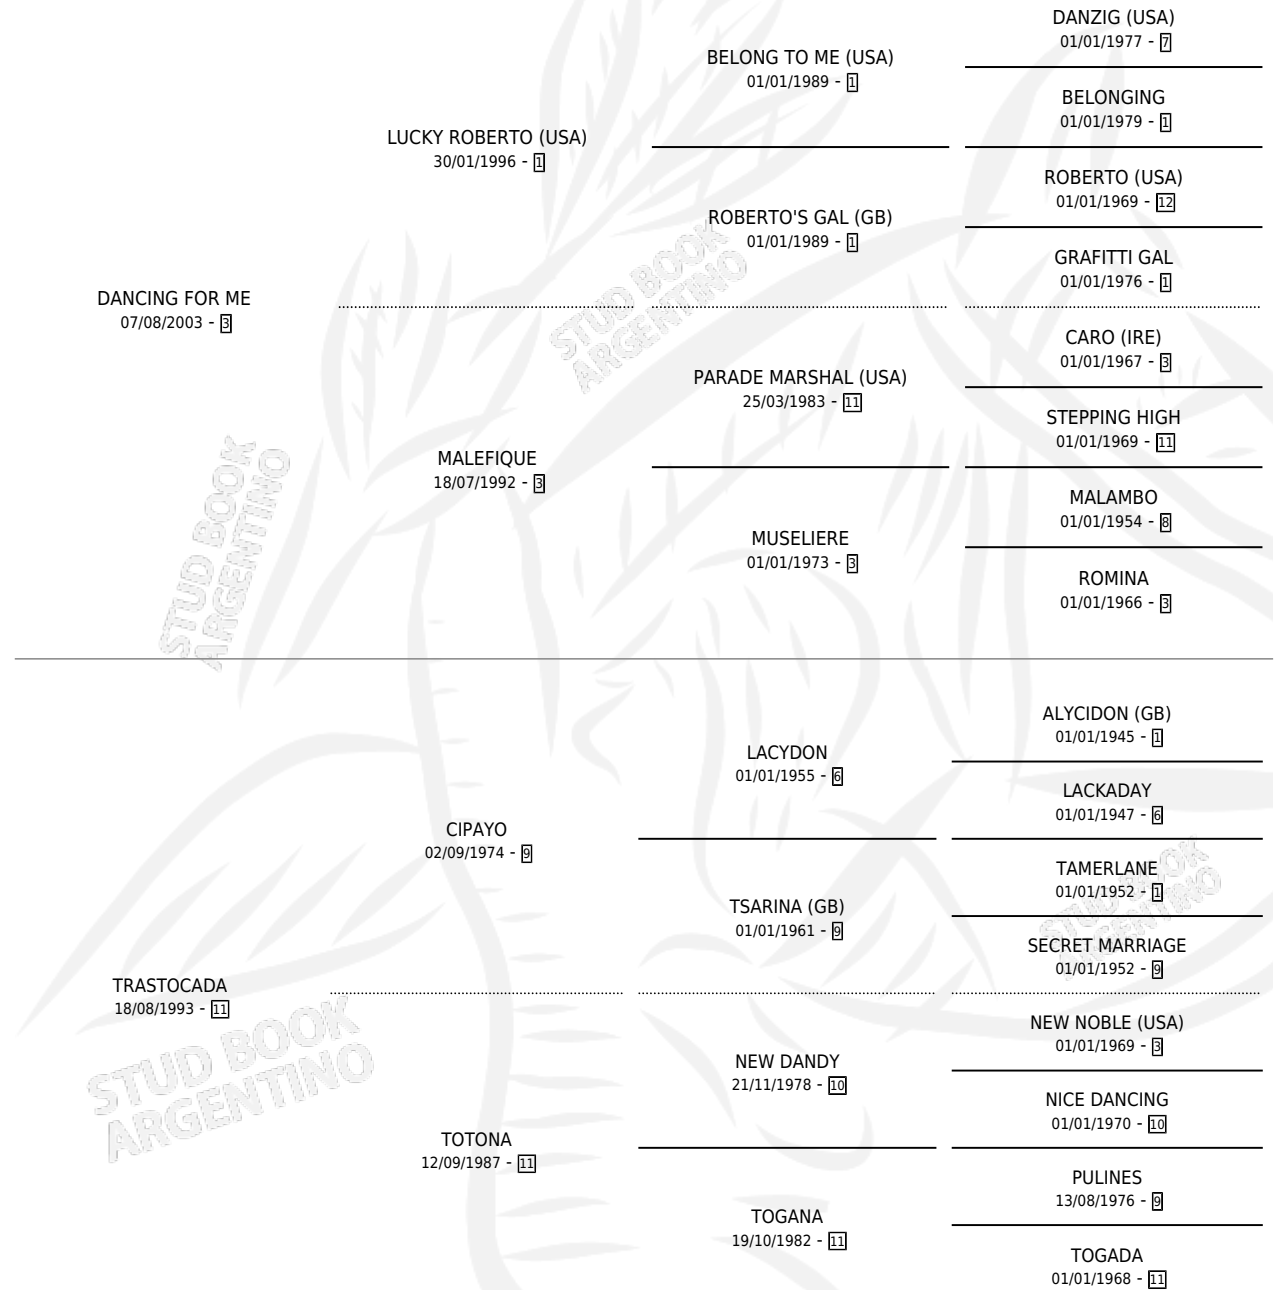

ALUFA

por **DANCING FOR ME** y **TRASTOCADA** por **CIPAYO**

Argentina · Hembra · Zaino · SP · 13/10/2009
Familia 11-f · Volumen 40

ESTADO

TIPIFICACIÓN SANGUÍNEA	X
TIPIFICACIÓN POR ADN	✓
PASAPORTE	✓
IDENTIFICACIÓN POR MICROCHIP	✓
REPRODUCTOR	X

Lugar de nacimiento: San Jose del Socorro
Criador: Anaruth S.R.L.

PEDIGREE

CAMPAÑA

Solo carreras oficiales de Argentina

POR EDAD

EDAD	CC	1°	2°	3°	4°	5°	NP	CLC	CLG	CLCG1	CLGG1	IMPORTE	GANANCIA / CC
4 AÑOS	2	1	0	0	0	0	1	0	0	0	0	\$43,000	\$21,500
TOTALES	2	1	0	0	0	0	1	0	0	0	0	\$43,000	\$21,500
%		50.0%	0.0%	0.0%	0.0%	0.0%	50.0%	0.0%	0.0%	0.0%	0.0%		