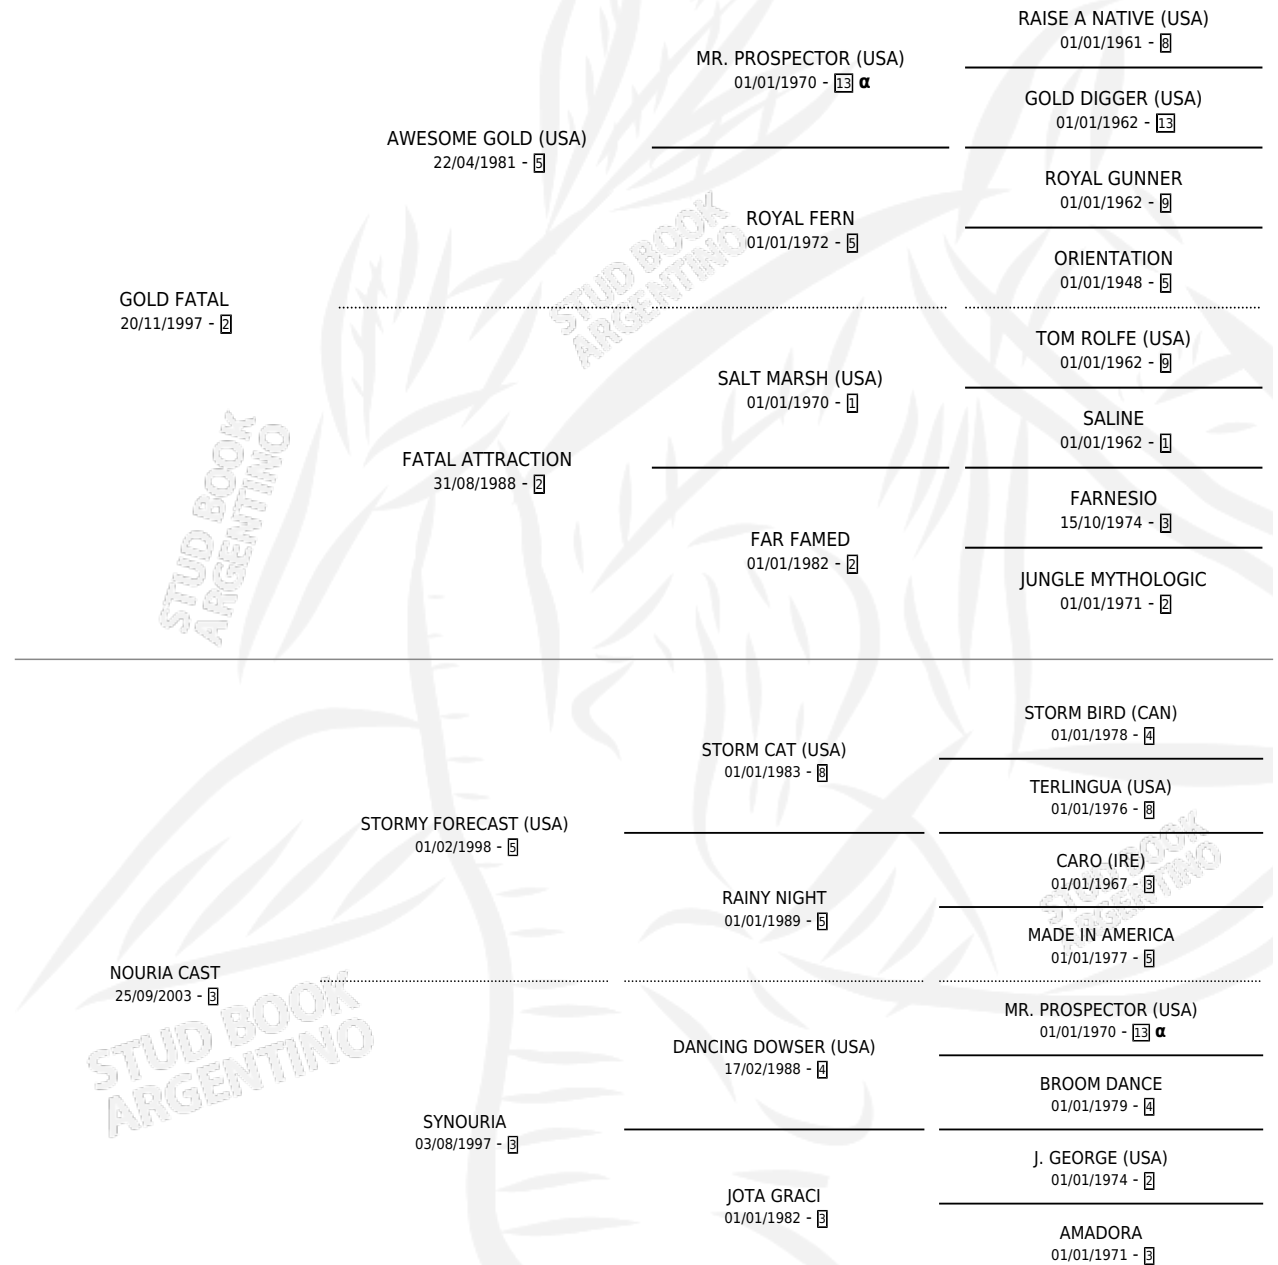

# CAST FATAL

por **GOLD FATAL** y **NOURIA CAST** por **STORMY FORECAST**  
(USA)

Argentina · Macho · Alazan Tostado · SP · 09/10/2009  
Familia 3-k · Volumen 40

## ESTADO

TIPIFICACIÓN SANGUÍNEA	X
TIPIFICACIÓN POR ADN	✓
PASAPORTE	✓
IDENTIFICACIÓN POR MICROCHIP	✓
REPRODUCTOR	X

**Lugar de nacimiento:** Doña Erminda

**Criador:** Doña Erminda

## PEDIGREE

INBREEDING : α