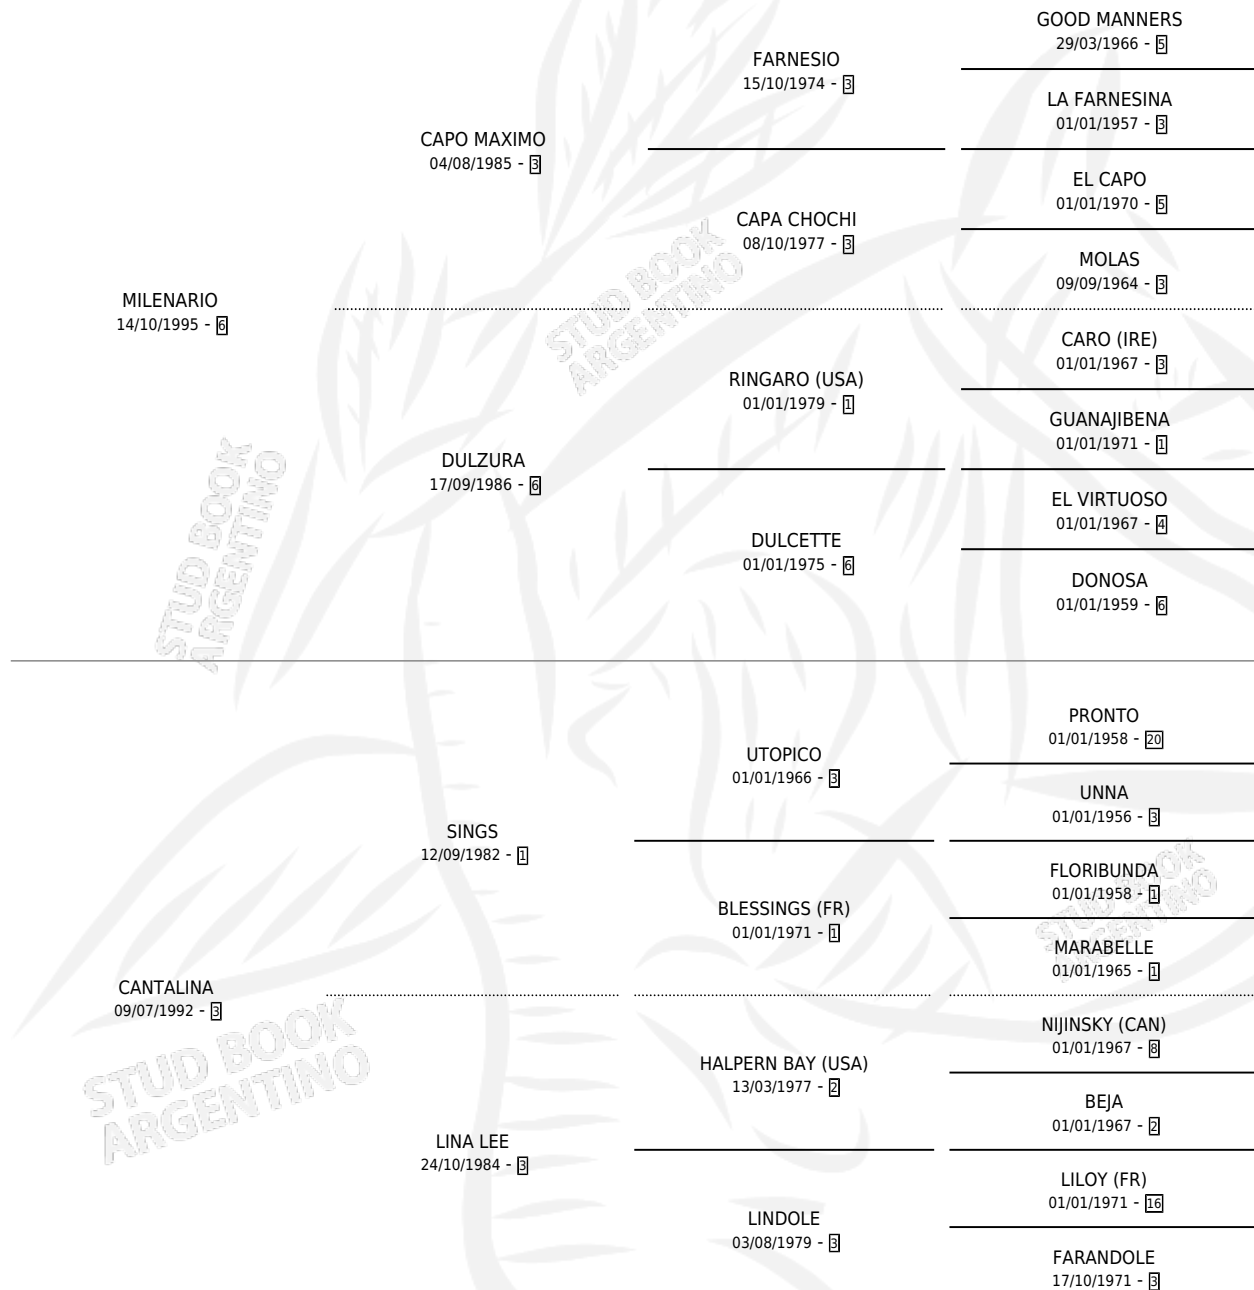

MILENARIA CANTORA

por MILENARIO y CANTALINA por SINGS

Argentina · Hembra · Zaino · SP · 03/09/2009
Familia 3-i · Volumen 40

ESTADO

TIPIFICACIÓN SANGUÍNEA	X
TIPIFICACIÓN POR ADN	✓
PASAPORTE	✓
IDENTIFICACIÓN POR MICROCHIP	✓
REPRODUCTOR	✓

Lugar de nacimiento: Santa Dominga

Criador: Santa Dominga

PEDIGREE

S

mientos 0 / Efectividad 0.00%

PADRILLO

PRODUCTO

CRIADOR

1ER SERVICIO

ÚLTIMO SERVICIO

DON ALBA

∅

25/08/2022

27/08/2022

MILENARIA CANTORA

Datos oficiales del Stud Book Argentino