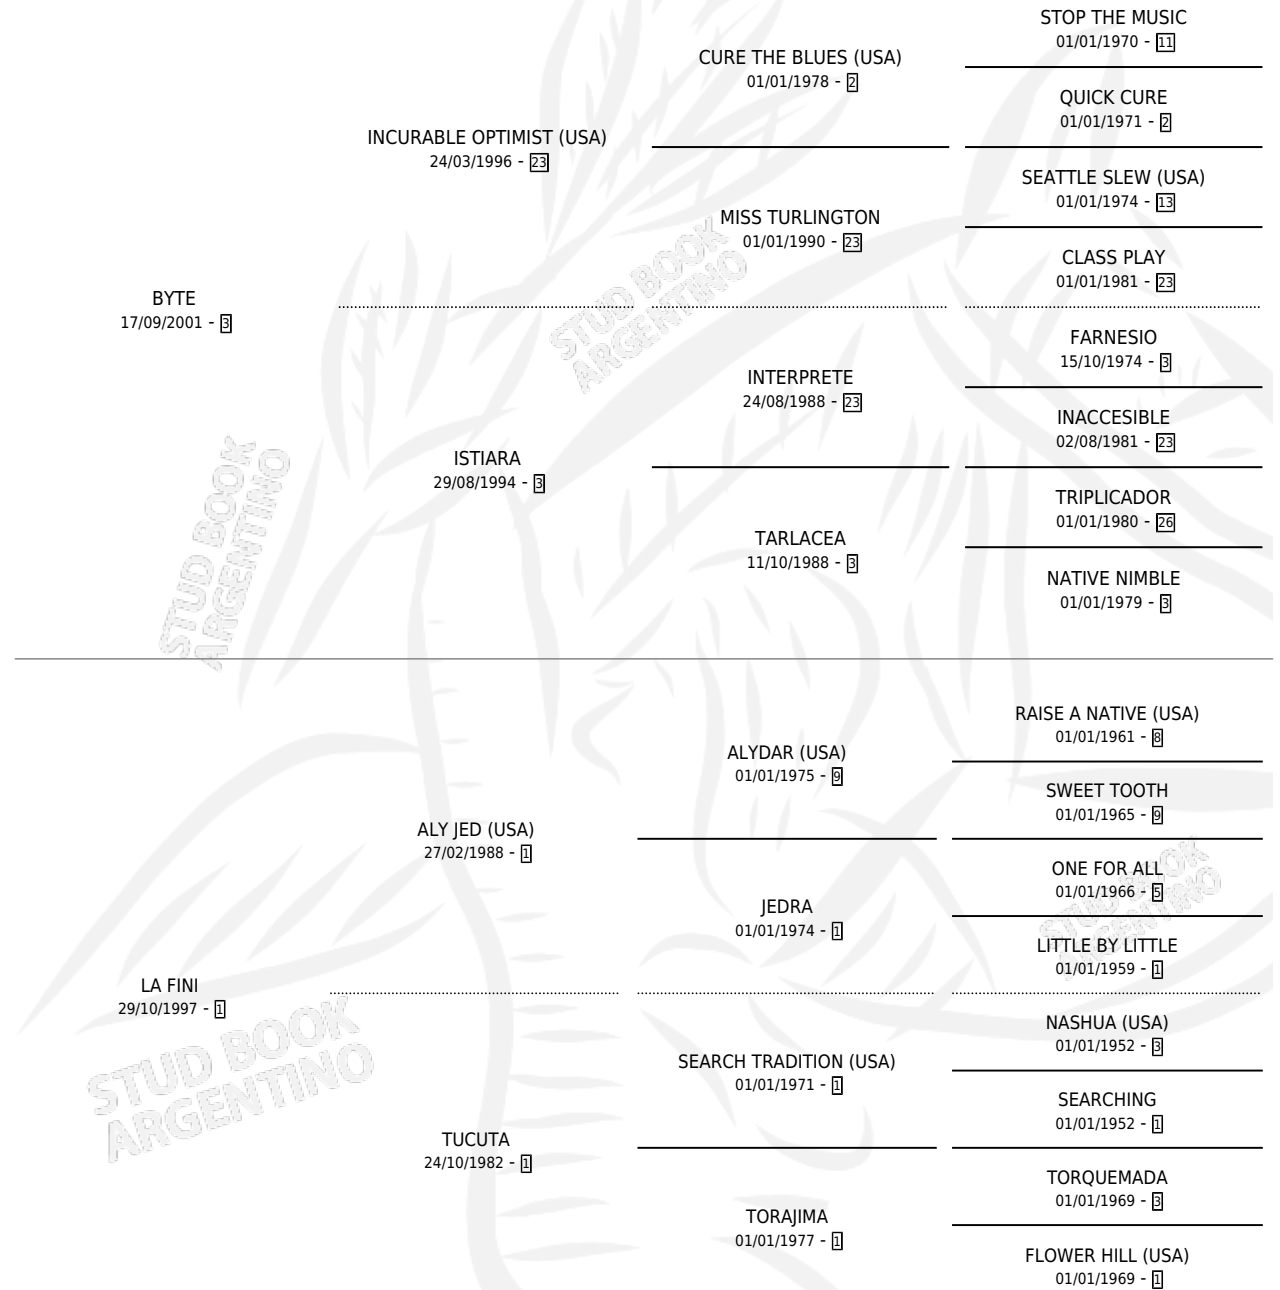

CANDY BYTE

por **BYTE** y **LA FINI** por **ALY JED (USA)**

Argentina · Macho · Alazan · SP · 26/09/2009
Familia 1-j · Volumen 40

ESTADO

TIPIFICACIÓN SANGUÍNEA	X
TIPIFICACIÓN POR ADN	✓
PASAPORTE	X
IDENTIFICACIÓN POR MICROCHIP	✓
REPRODUCTOR	X

Lugar de nacimiento: Lindor

Criador: Lindor

PEDIGREE

CANDY BYTE

Datos oficiales del Stud Book Argentino

Documento generado el 28/04/2026

studbook.org.ar