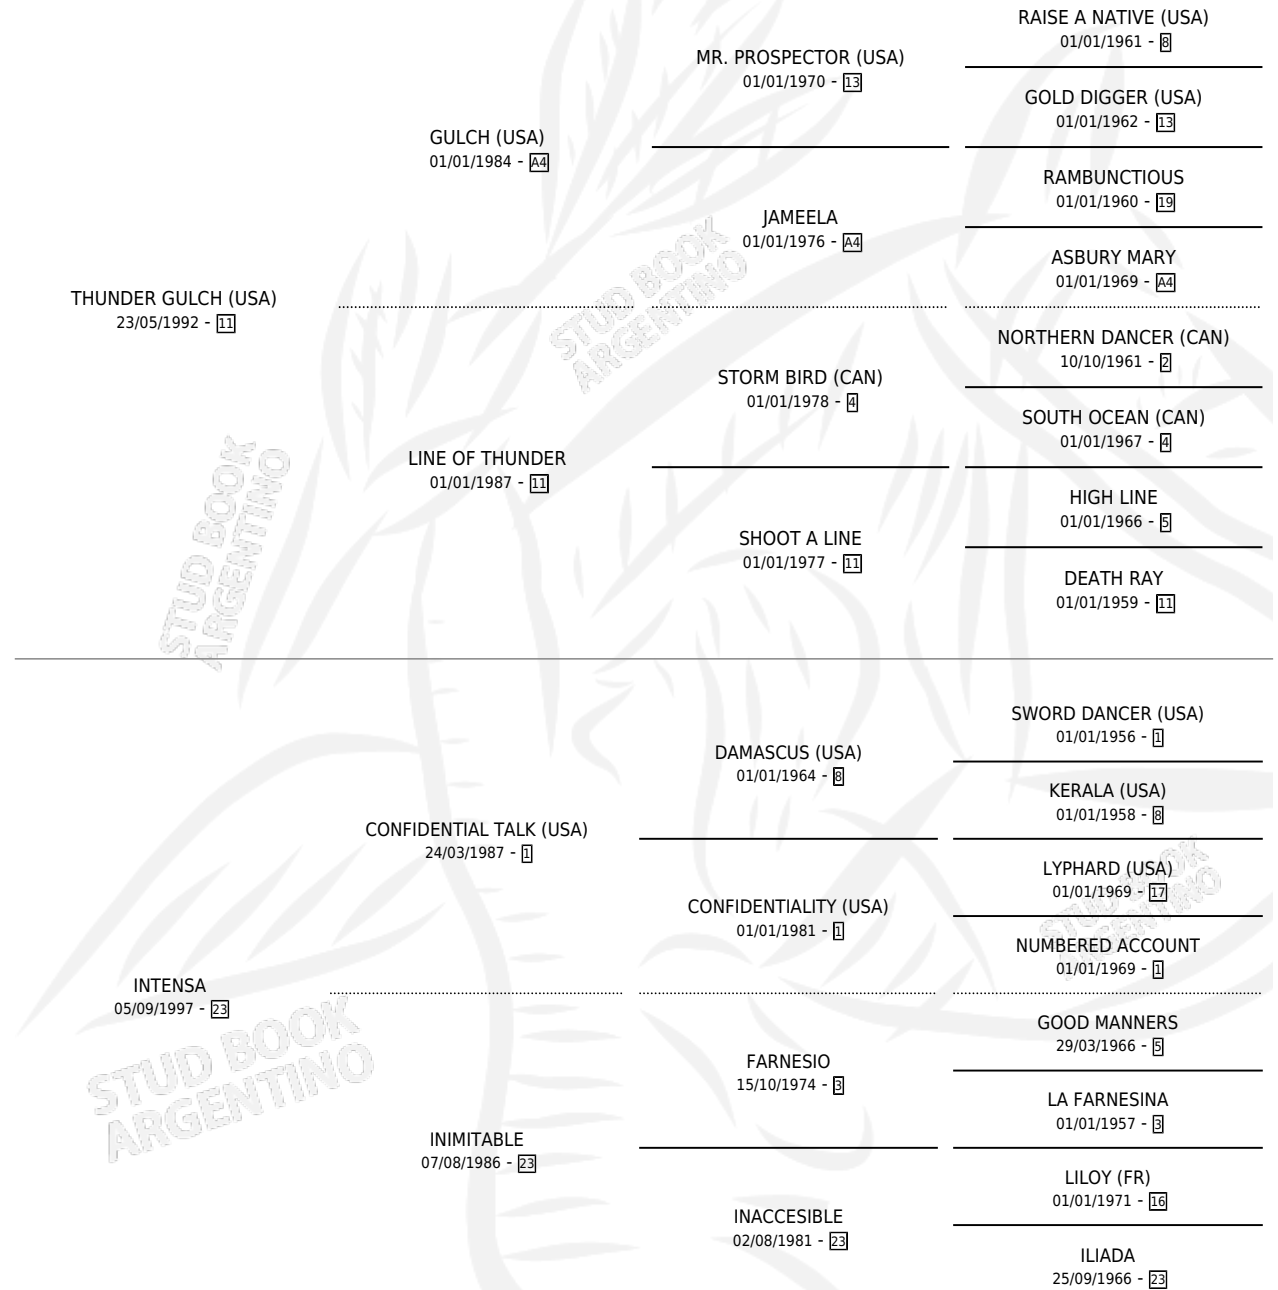

INVASOR ANONIMO

por THUNDER GULCH (USA) y INTENSA por
CONFIDENTIAL TALK (USA)

Argentina · Macho · Alazan · SP · 30/09/2009
Familia 23-a · Volumen 40

ESTADO

TIPIFICACIÓN SANGUÍNEA	X
TIPIFICACIÓN POR ADN	✓
PASAPORTE	✓
IDENTIFICACIÓN POR MICROCHIP	✓
REPRODUCTOR	X

Lugar de nacimiento: La Esperanza

Criador: La Esperanza

PEDIGREE

CAMPAÑA

Solo carreras oficiales de Argentina

POR EDAD

EDAD	CC	1°	2°	3°	4°	5°	NP	CLC	CLG	CLCG1	CLGG1	IMPORTE	GANANCIA / CC
3 AÑOS	6	0	0	0	0	0	6	0	0	0	0	\$1,250	\$208
TOTALES	6	0	0	0	0	0	6	0	0	0	0	\$1,250	\$208
%		0.0%	0.0%	0.0%	0.0%	0.0%	100%	0.0%	0.0%	0.0%	0.0%		