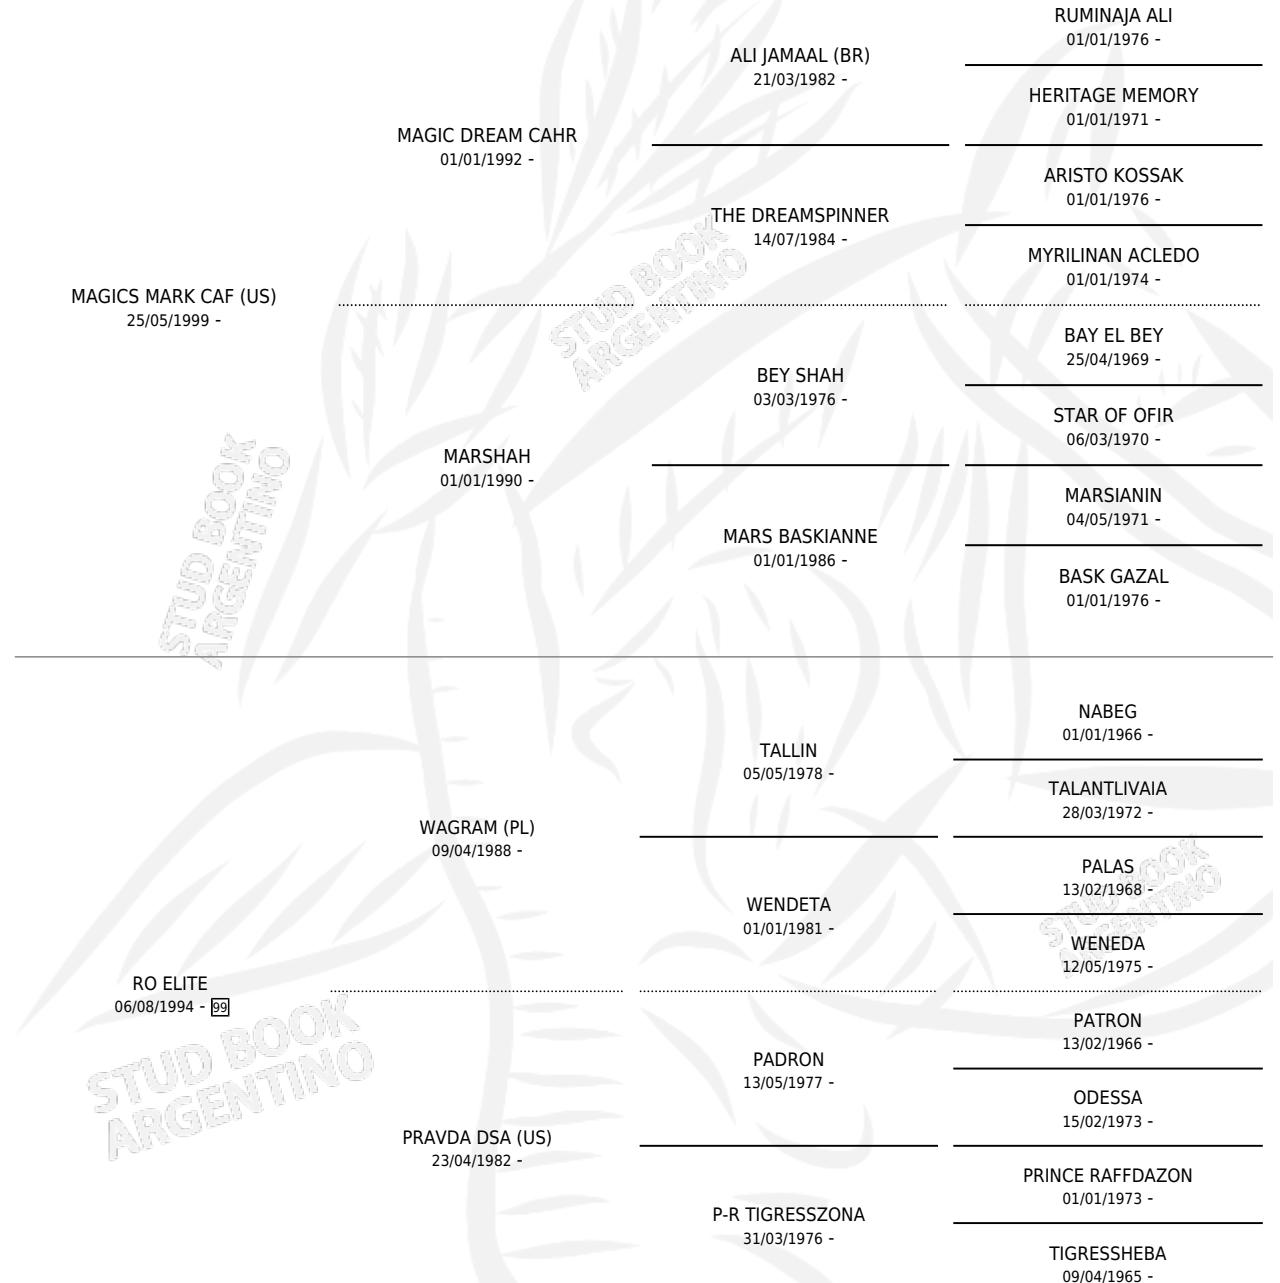

RO EDIPO

por **MAGICS MARK CAF (US)** y **RO ELITE** por **WAGRAM (PL)**

Argentina · Macho · Zaino Colorado · AP · 10/10/2009
Familia 99 · Volumen 40

ESTADO

TIPIFICACIÓN SANGUÍNEA	X
TIPIFICACIÓN POR ADN	✓
PASAPORTE	✓
IDENTIFICACIÓN POR MICROCHIP	✓
REPRODUCTOR	X

Lugar de nacimiento: Los Estribos

Criador: Los Estribos

PEDIGREE

EXPORTACIÓN / IMPORTACIÓN

FECHA	MOVIMIENTO	PAÍS
05/07/2019	EXPORTADO	EMIRATOS ARABES UNIDOS

RO EDIPO

Datos oficiales del Stud Book Argentino

Documento generado el 05/05/2026