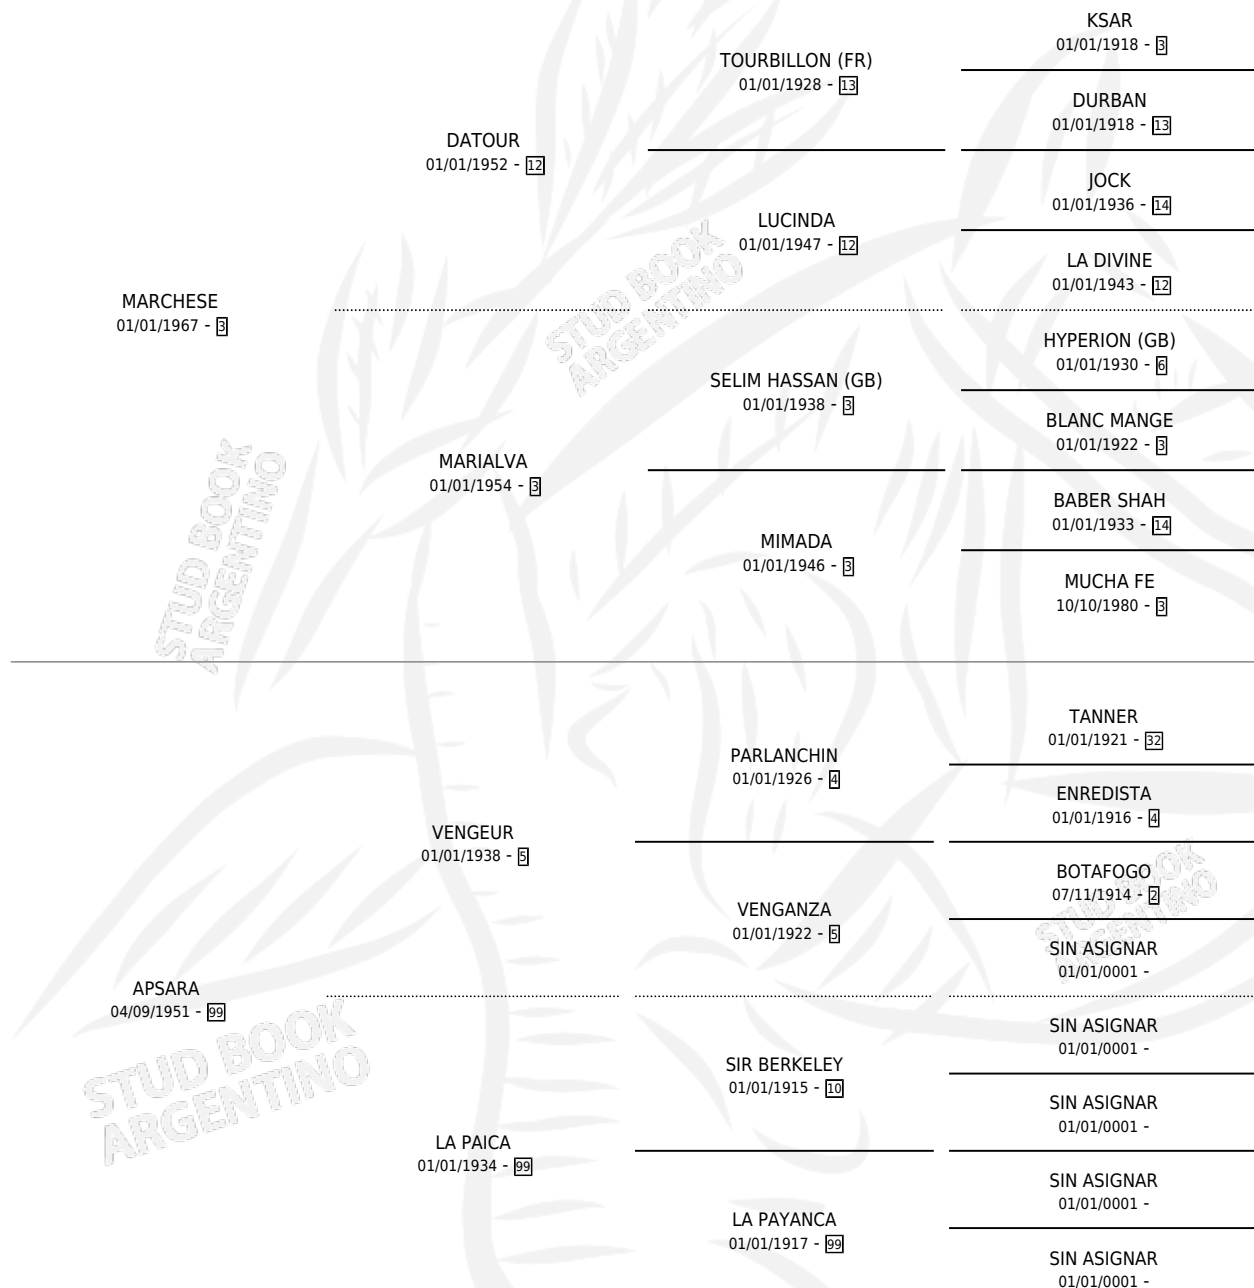

MARAPSA

por **MARCHESE** y **APSARA** por **VENGEUR**

Argentina · Hembra · Zaino Doradillo · SP · 05/11/1975
Familia 99 · Volumen 29

ESTADO

TIPIFICACIÓN SANGUÍNEA	X
TIPIFICACIÓN POR ADN	X
PASAPORTE	X
IDENTIFICACIÓN POR MICROCHIP	X
REPRODUCTOR	✓

Lugar de nacimiento: Campo particular

Criador: Sin dato

~

HIJOS

	MACHOS	HEMBRAS
3 NACIERON	0	3
SIN ACTUACIONES		

PEDIGREE

S

mientos 3 / Efectividad 37.50%

PADRILLO	PRODUCTO	CRIADOR	1ER SERVICIO	ÚLTIMO SERVICIO
PUNTA INDIO	∅		19/11/1991	21/11/1991
MARAPSA	∅		13/11/1990	15/11/1990
AFIN	FINMARA (H A, 05/11/1990)	SIN DATO	16/08/1989	17/11/1989
PUNTA INDIO	∅		15/11/1988	17/11/1988
PUNTA INDIO	MARAPUNT (H A, 07/11/1988)	SIN DATO	17/11/1987	19/11/1987
PUNTA INDIO	∅		04/11/1985	06/11/1985
AFIN	∅			
PUNTA INDIO	PUNTA APSARA (H Z, 26/10/1985)	SIN DATO		