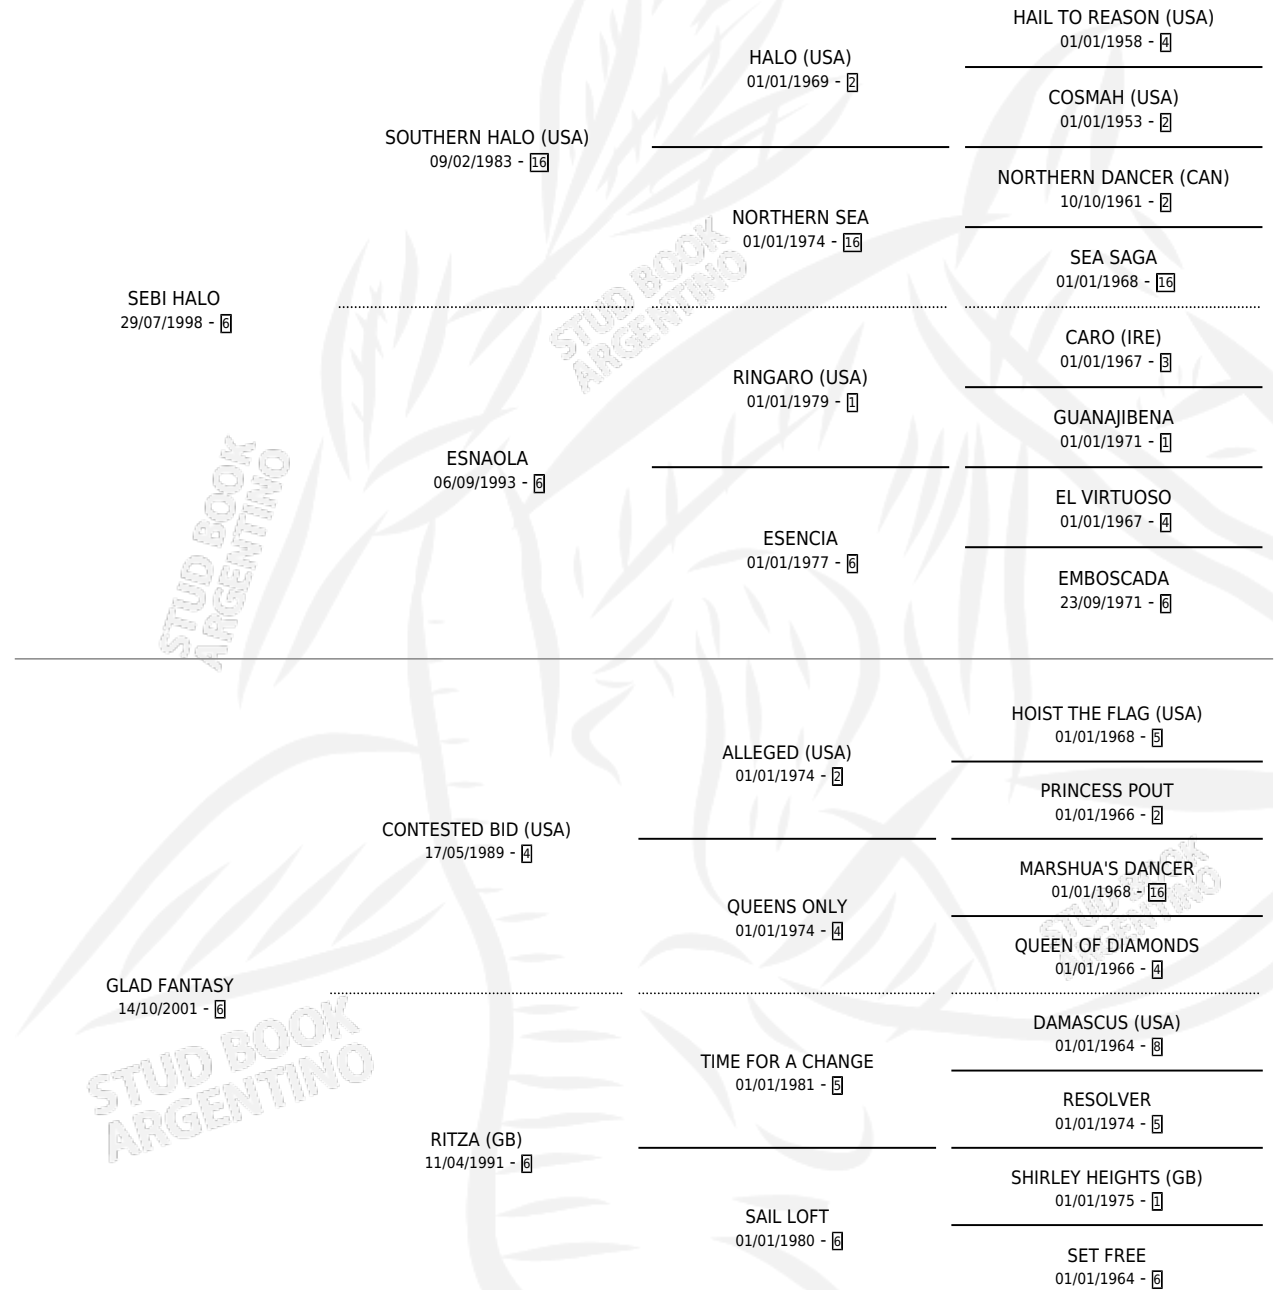

SHOPTILYODROP

por SEBI HALO y GLAD FANTASY por CONTESTED BID (USA)

Argentina · Hembra · Zaino · SP · 09/10/2009
Familia 6-b · Volumen 40

ESTADO

TIPIFICACIÓN SANGUÍNEA	X
TIPIFICACIÓN POR ADN	✓
PASAPORTE	✓
IDENTIFICACIÓN POR MICROCHIP	✓
REPRODUCTOR	✓

Lugar de nacimiento: El Paraiso
Criador: Triple Alliance S.A.

~

HIJOS

	MACHOS	HEMBRAS
9 NACIERON	3	6
4 CORRIERON	1	3
2 GANARON	0	2
0 GANADORES CL	0 GANADORES GR	0 GANADORES G1

PEDIGREE

CAMPAÑA

Solo carreras oficiales de Argentina