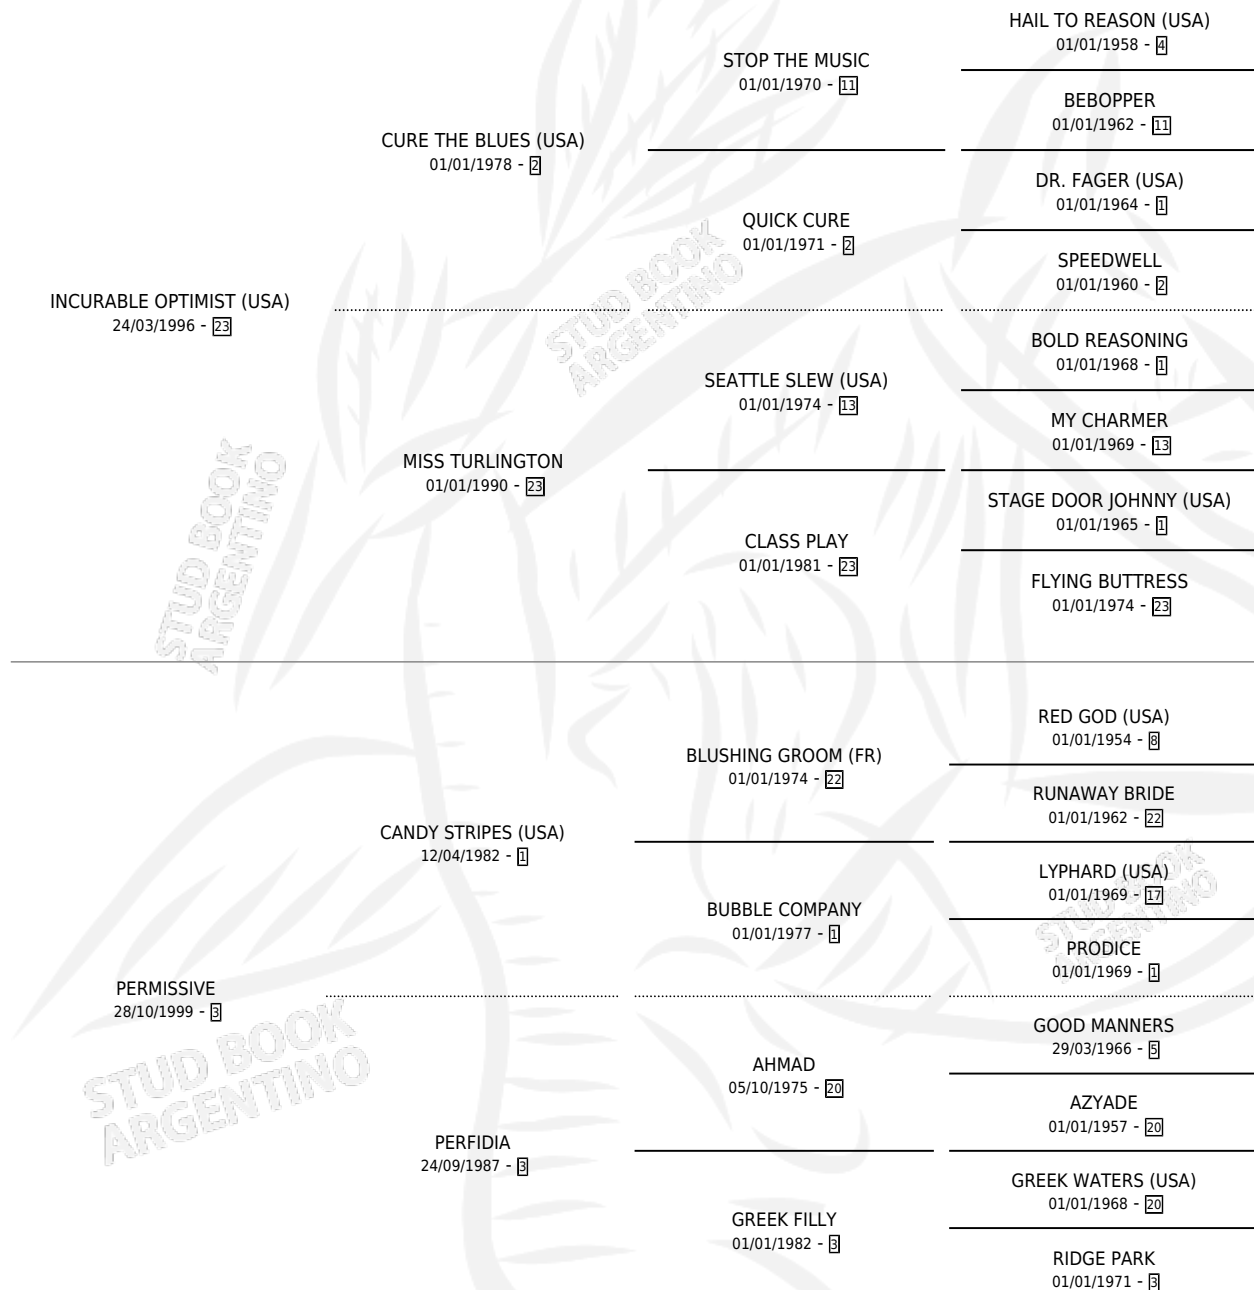

TINY TEMPEST

por **INCURABLE OPTIMIST (USA)** y **PERMISSIVE** por **CANDY STRIPES (USA)**

Argentina · Hembra · Alazan · SP · 09/10/2009
Familia 3-i · Volumen 40

ESTADO

TIPIFICACIÓN SANGUÍNEA	X
TIPIFICACIÓN POR ADN	✓
PASAPORTE	✓
IDENTIFICACIÓN POR MICROCHIP	✓
REPRODUCTOR	✓

Lugar de nacimiento: El Paraiso
Criador: Triple Alliance S.A.

~

HIJOS

	MACHOS	HEMBRAS
4 NACIERON	0	4
2 CORRIERON	0	2

SIN ACTUACIONES

PEDIGREE

CAMPAÑA

Solo carreras oficiales de Argentina