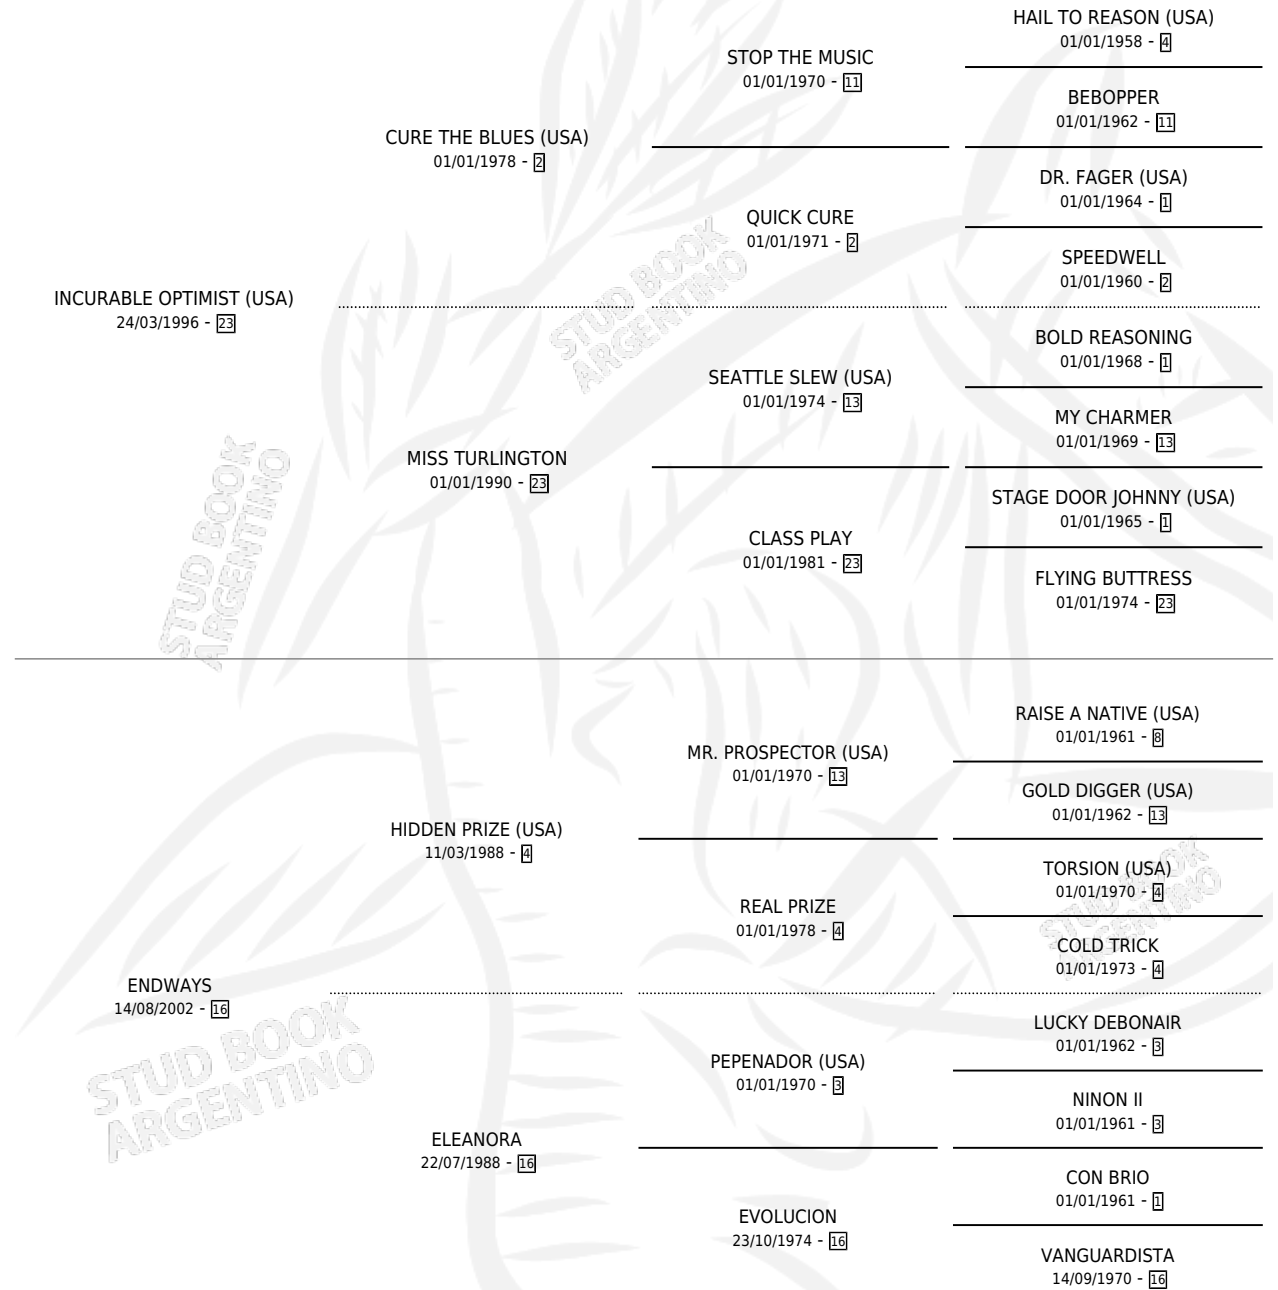

RESET BUTTON

por **INCURABLE OPTIMIST (USA)** y **ENDWAYS** por **HIDDEN PRIZE (USA)**

Argentina · Hembra · Zaino · SP · 24/09/2009
Familia 16-f · Volumen 40

ESTADO

TIPIFICACIÓN SANGUÍNEA	X
TIPIFICACIÓN POR ADN	✓
PASAPORTE	✓
IDENTIFICACIÓN POR MICROCHIP	✓
REPRODUCTOR	X

Lugar de nacimiento: El Paraiso
Criador: Triple Alliance S.A.

PEDIGREE

CAMPAÑA

Solo carreras oficiales de Argentina

POR EDAD

EDAD	CC	1°	2°	3°	4°	5°	NP	CLC	CLG	CLCG1	CLGG1	IMPORTE	GANANCIA / CC
3 AÑOS	5	0	1	0	0	1	3	0	0	0	0	\$16,250	\$3,250
TOTALES	5	0	1	0	0	1	3	0	0	0	0	\$16,250	\$3,250
%		0.0%	20.0%	0.0%	0.0%	20.0%	60.0%	0.0%	0.0%	0.0%	0.0%		