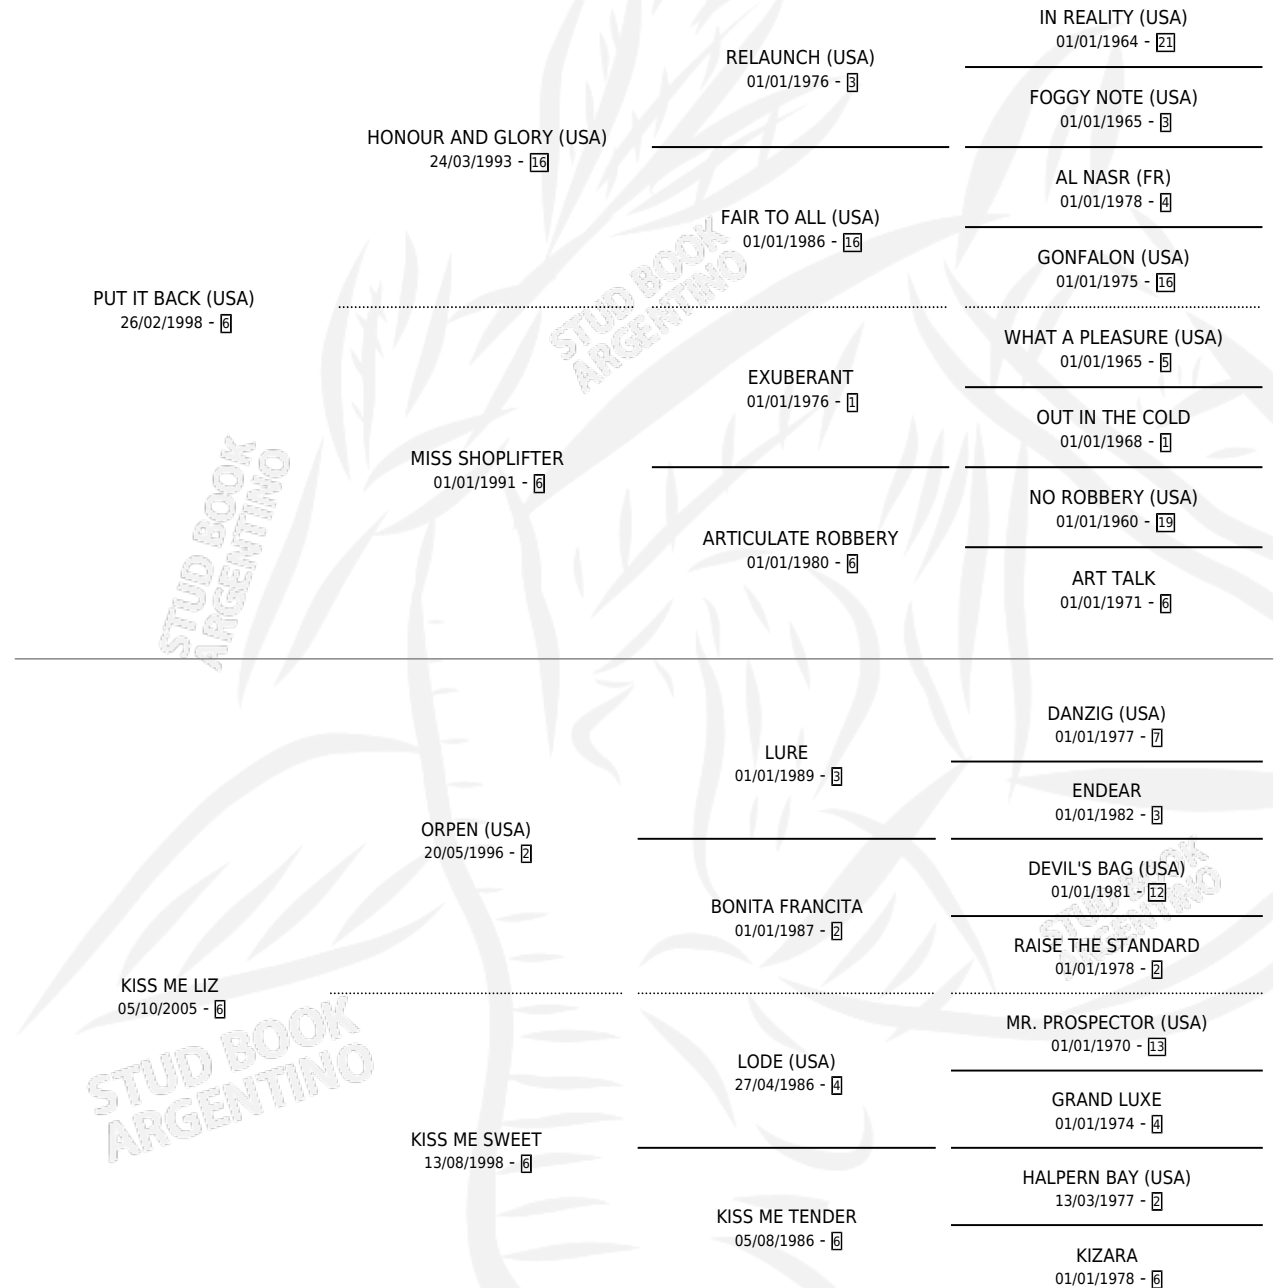

KILLYMOON

por PUT IT BACK (USA) y KISS ME LIZ por ORPEN (USA)

Argentina · Hembra · Alazan · SP · 04/10/2009
Familia 6-d · Volumen 40

ESTADO

TIPIFICACIÓN SANGUÍNEA	X
TIPIFICACIÓN POR ADN	X
PASAPORTE	X
IDENTIFICACIÓN POR MICROCHIP	X
REPRODUCTOR	X

Lugar de nacimiento: Santa Maria De Araras

Criador: Santa Maria De Araras

PEDIGREE

KILLYMOON

Datos oficiales del Stud Book Argentino

Documento generado el 10/05/2026

studbook.org.ar