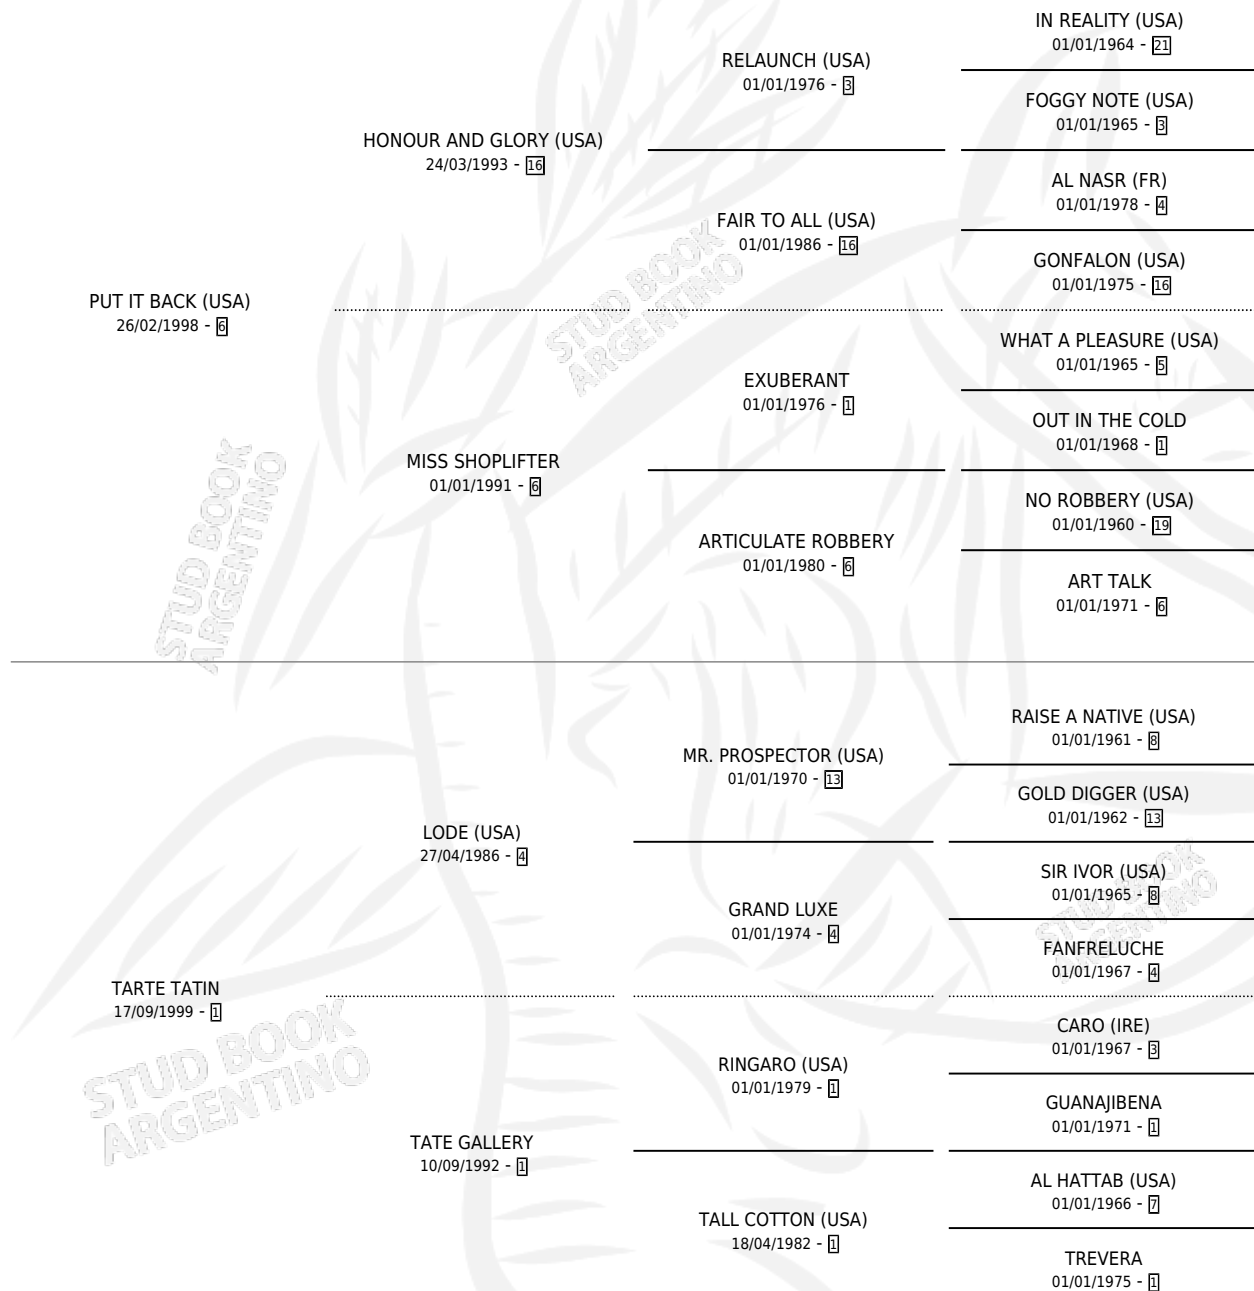

TARTAN HALL

por PUT IT BACK (USA) y TARTE TATIN por LODE (USA)

Argentina · Macho · Alazan · SP · 03/10/2009
Familia 1-x · Volumen 40

ESTADO

TIPIFICACIÓN SANGUÍNEA	X
TIPIFICACIÓN POR ADN	✓
PASAPORTE	X
IDENTIFICACIÓN POR MICROCHIP	✓
REPRODUCTOR	X

Lugar de nacimiento: Santa Maria De Araras

Criador: Santa Maria De Araras

PEDIGREE

EXPORTACIÓN / IMPORTACIÓN

FECHA	MOVIMIENTO	PAÍS
02/06/2010	EXPORTADO	BRASIL

TARTAN HALL

Datos oficiales del Stud Book Argentino