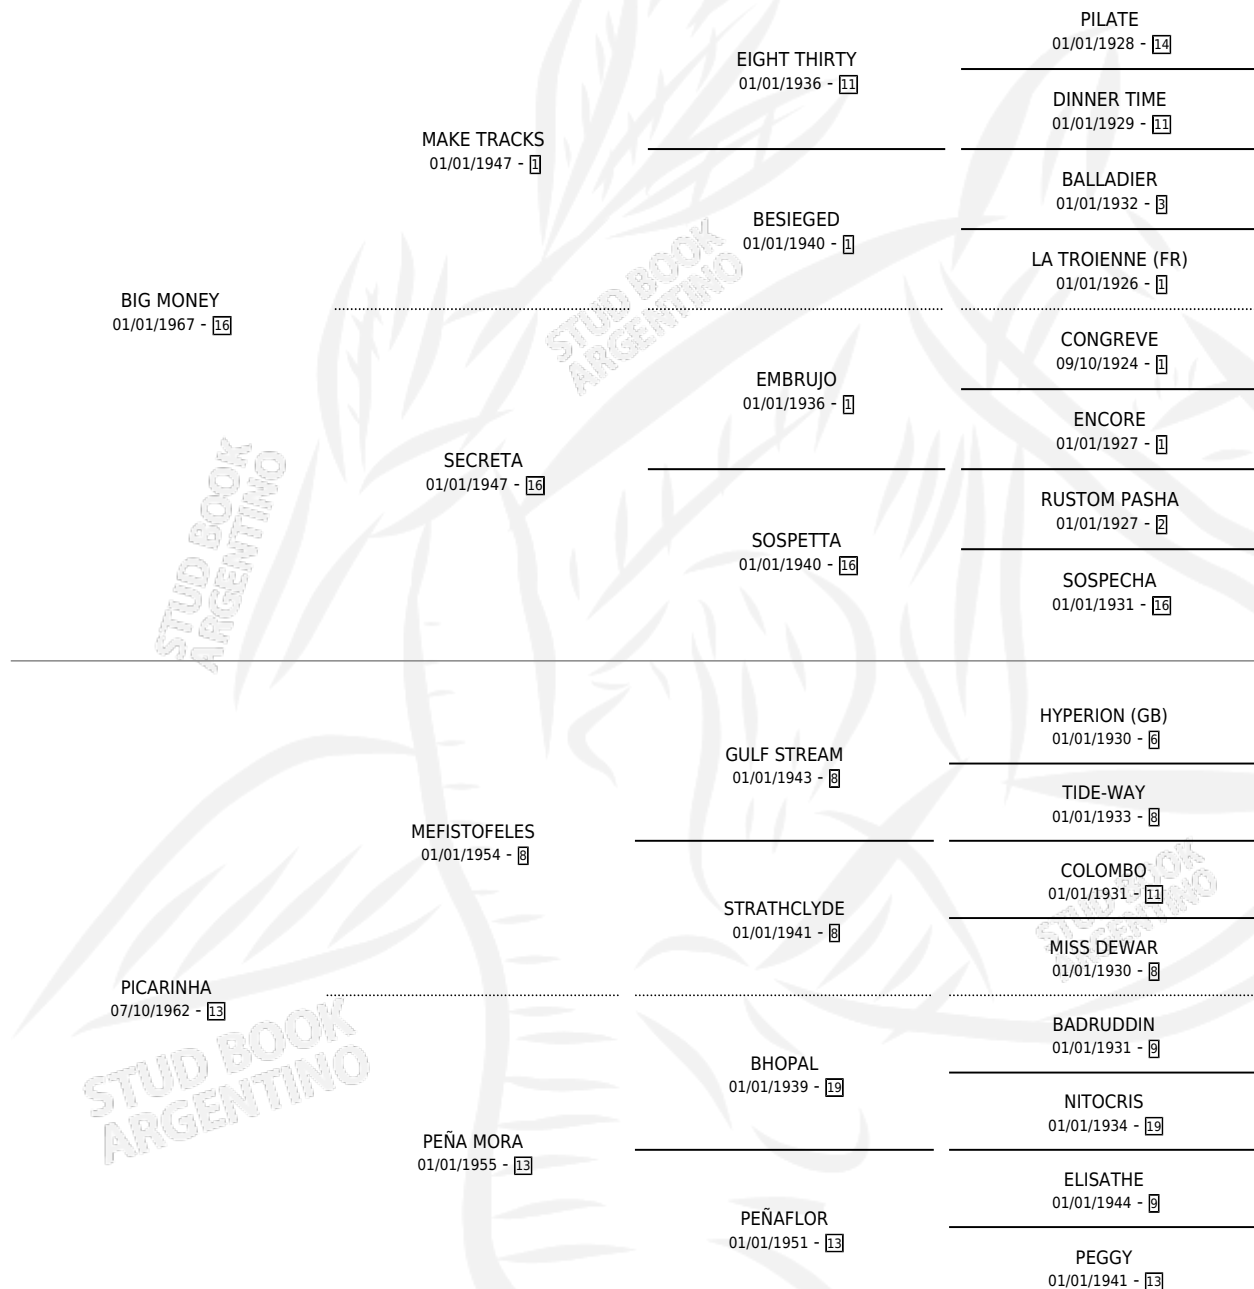

PICARONA BIG

por **BIG MONEY** y **PICARINHA** por **MEFISTOFELES**

Argentina · Hembra · Alazan · SP · 28/10/1975
Familia 13-c · Volumen 29

ESTADO

TIPIFICACIÓN SANGUÍNEA	X
TIPIFICACIÓN POR ADN	X
PASAPORTE	X
IDENTIFICACIÓN POR MICROCHIP	X
REPRODUCTOR	✓

Lugar de nacimiento: Campo particular

Criador: Sin dato

~

HIJOS

	MACHOS	HEMBRAS
8 NACIERON	1	7
3 CORRIERON	1	2
1 GANARON	1	0
0 GANADORES CL	0 GANADORES GR	0 GANADORES G1

PEDIGREE