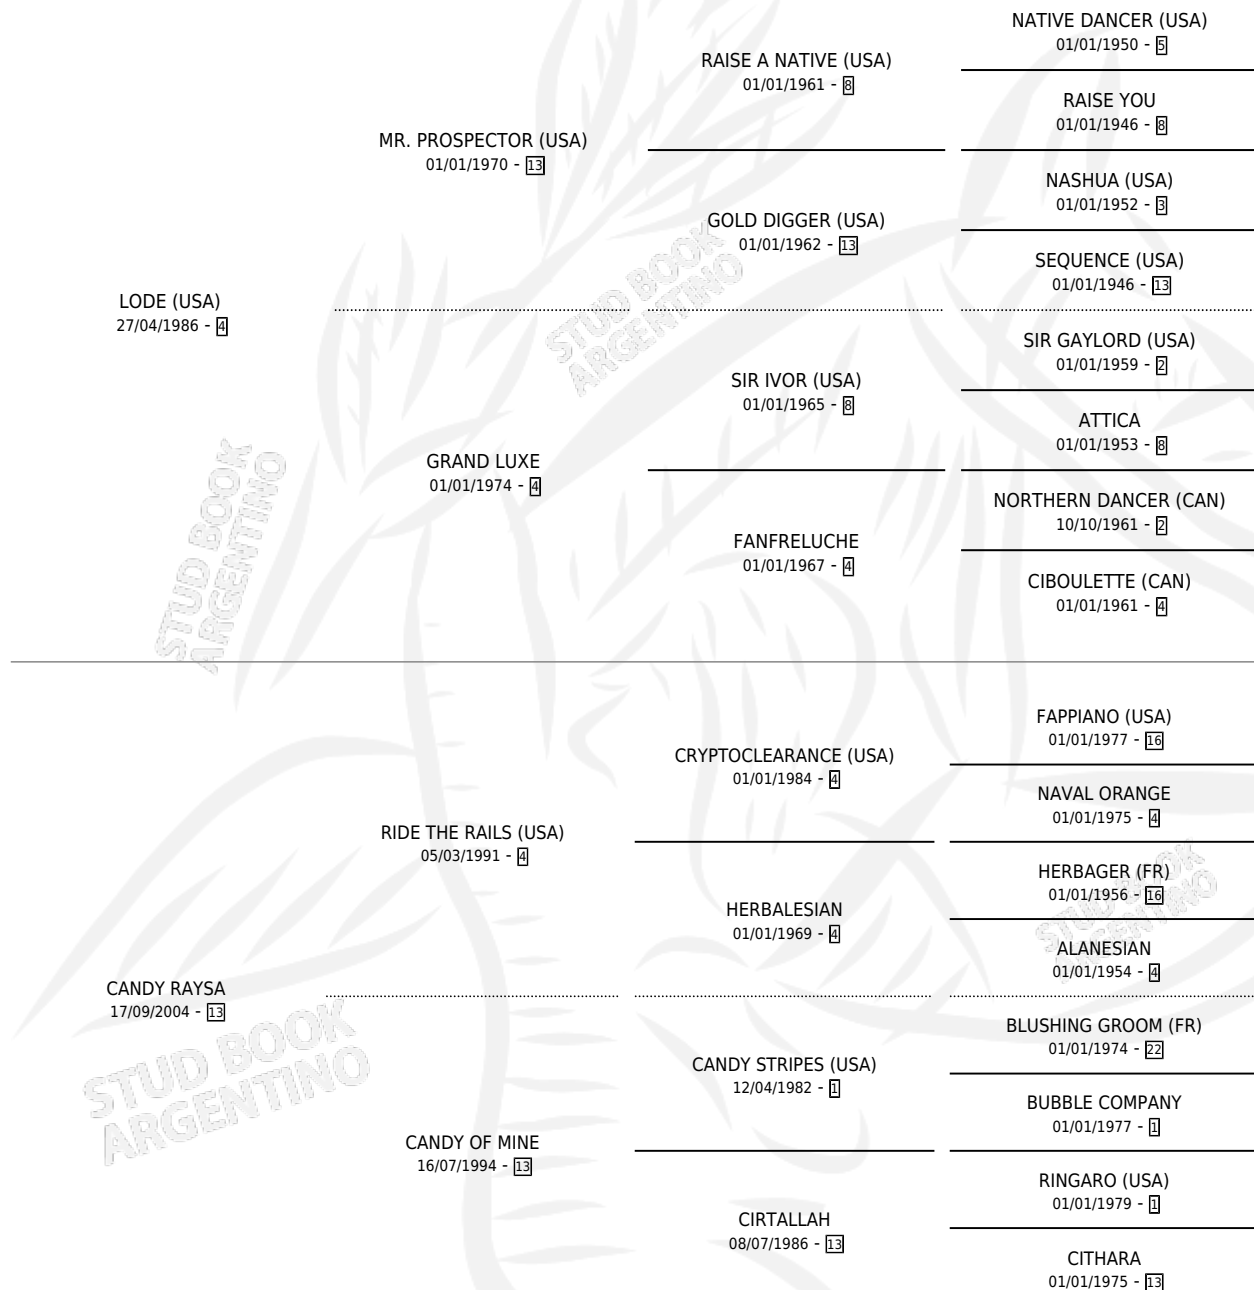

CANDY MAYA

por **LODE (USA)** y **CANDY RAYSA** por **RIDE THE RAILS (USA)**

Argentina · Hembra · Alazan · SP · 15/09/2009
Familia 13-c · Volumen 40

ESTADO

TIPIFICACIÓN SANGUÍNEA	X
TIPIFICACIÓN POR ADN	✓
PASAPORTE	✓
IDENTIFICACIÓN POR MICROCHIP	✓
REPRODUCTOR	✓

Lugar de nacimiento: Santa Maria De Araras
Criador: Santa Maria De Araras

~

HIJOS

	MACHOS	HEMBRAS
1 NACIERON	1	0
1 CORRIERON	1	0
1 GANARON	1	0

0 GANADORES **CL** **0** GANADORES **GR** **0** GANADORES **G1**

PEDIGREE

S

mientos 1 / Efectividad 25.00%

PADRILLO	PRODUCTO	CRIADOR	1ER SERVICIO	ÚLTIMO SERVICIO
PINBALL WIZARD	∅		02/11/2024	02/11/2024
CANDY MAYA	∅		16/11/2023	02/12/2023
Datos oficiales del Stud Book Argentino				
DON CHULLO	∅		19/10/2021	26/11/2021
Documentó generado el 06/05/2026				
WINNING PRIZE studbook.org.ar	SILVER YA (M Z, 29/09/2021)	LA MORENITA	17/09/2020	17/09/2020