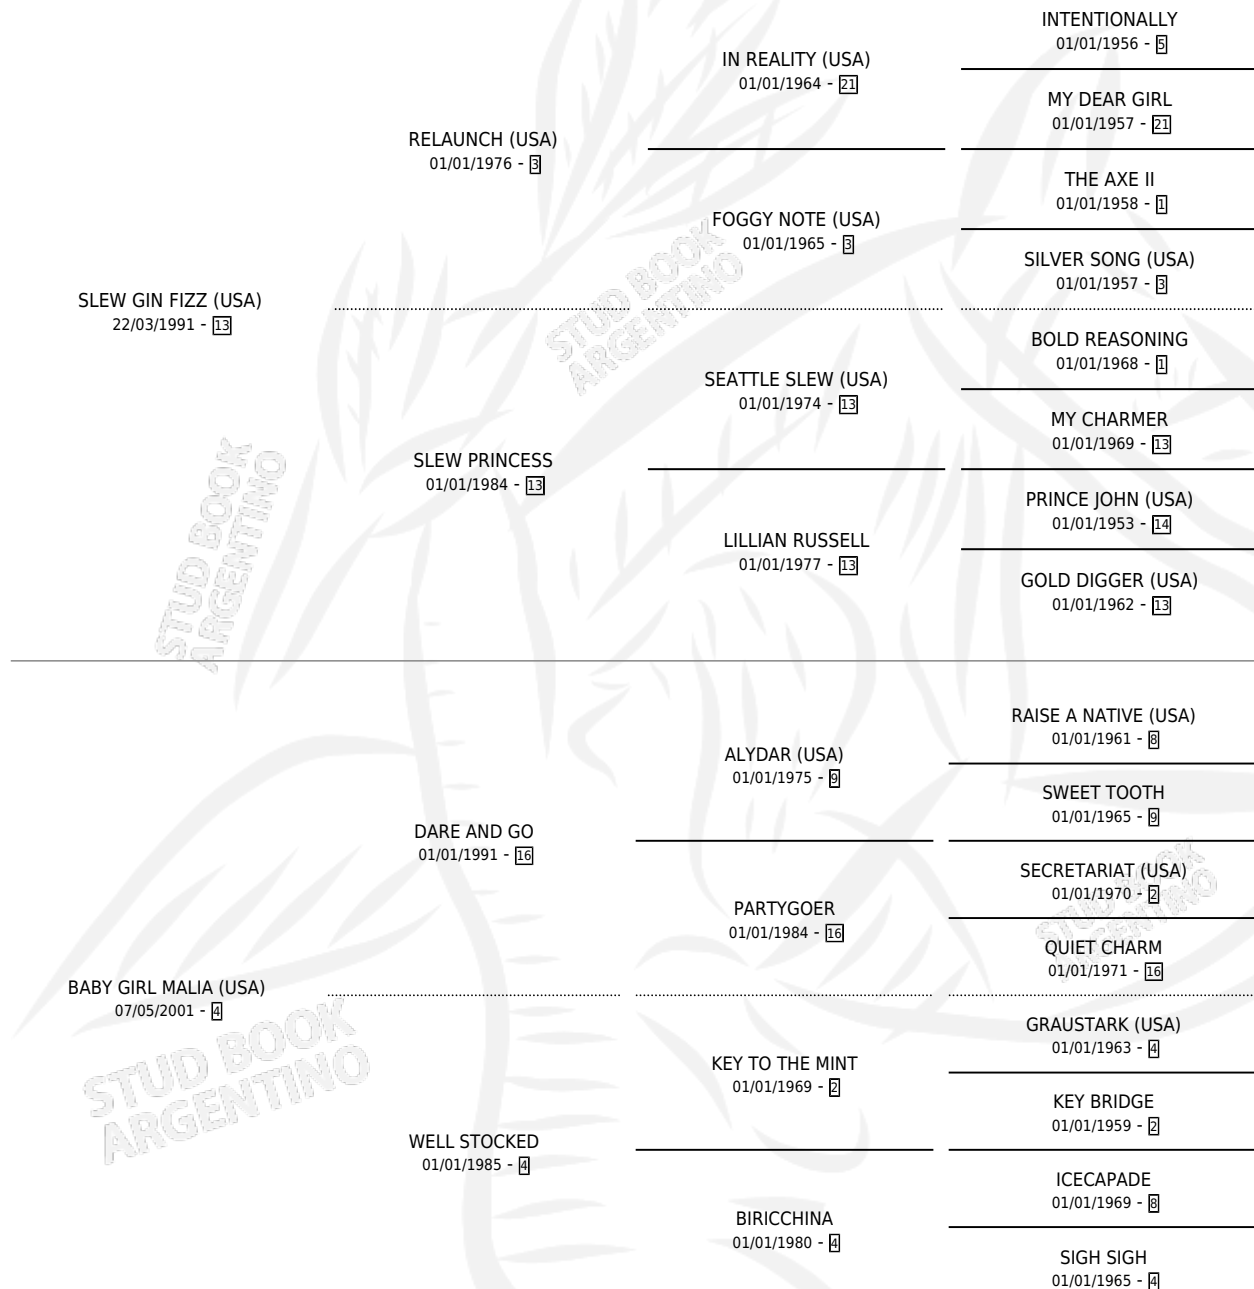

LIBRA GIRL

por **SLEW GIN FIZZ (USA)** y **BABY GIRL MALIA (USA)** por **DARE AND GO**

Argentina · Hembra · Zaino · SP · 06/10/2009
Familia 4-r · Volumen 40

ESTADO

TIPIFICACIÓN SANGUÍNEA	X
TIPIFICACIÓN POR ADN	✓
PASAPORTE	✓
IDENTIFICACIÓN POR MICROCHIP	✓
REPRODUCTOR	✓

Lugar de nacimiento: Penco Hue
Criador: Campo Pedro Daniel

~

HIJOS

	MACHOS	HEMBRAS
1 NACIERON	0	1
SIN ACTUACIONES		

PEDIGREE

S

mientos 1 / Efectividad 25.00%

PADRILLO	PRODUCTO	CRIADOR	1ER SERVICIO	ÚLTIMO SERVICIO
FLAG FRANCES	Ø		20/11/2015	20/11/2015
LIBRA GIRL FLAG FRANCES	FILLE FLAG (H Z, 06/10/2015) MURIÓ EL 20/04/2020	DON RAMON	20/10/2014	20/10/2014
MISSIONAR (ESA)	Ø		04/11/2013	04/11/2013
MANPOWER	Ø		13/11/2012	15/11/2012