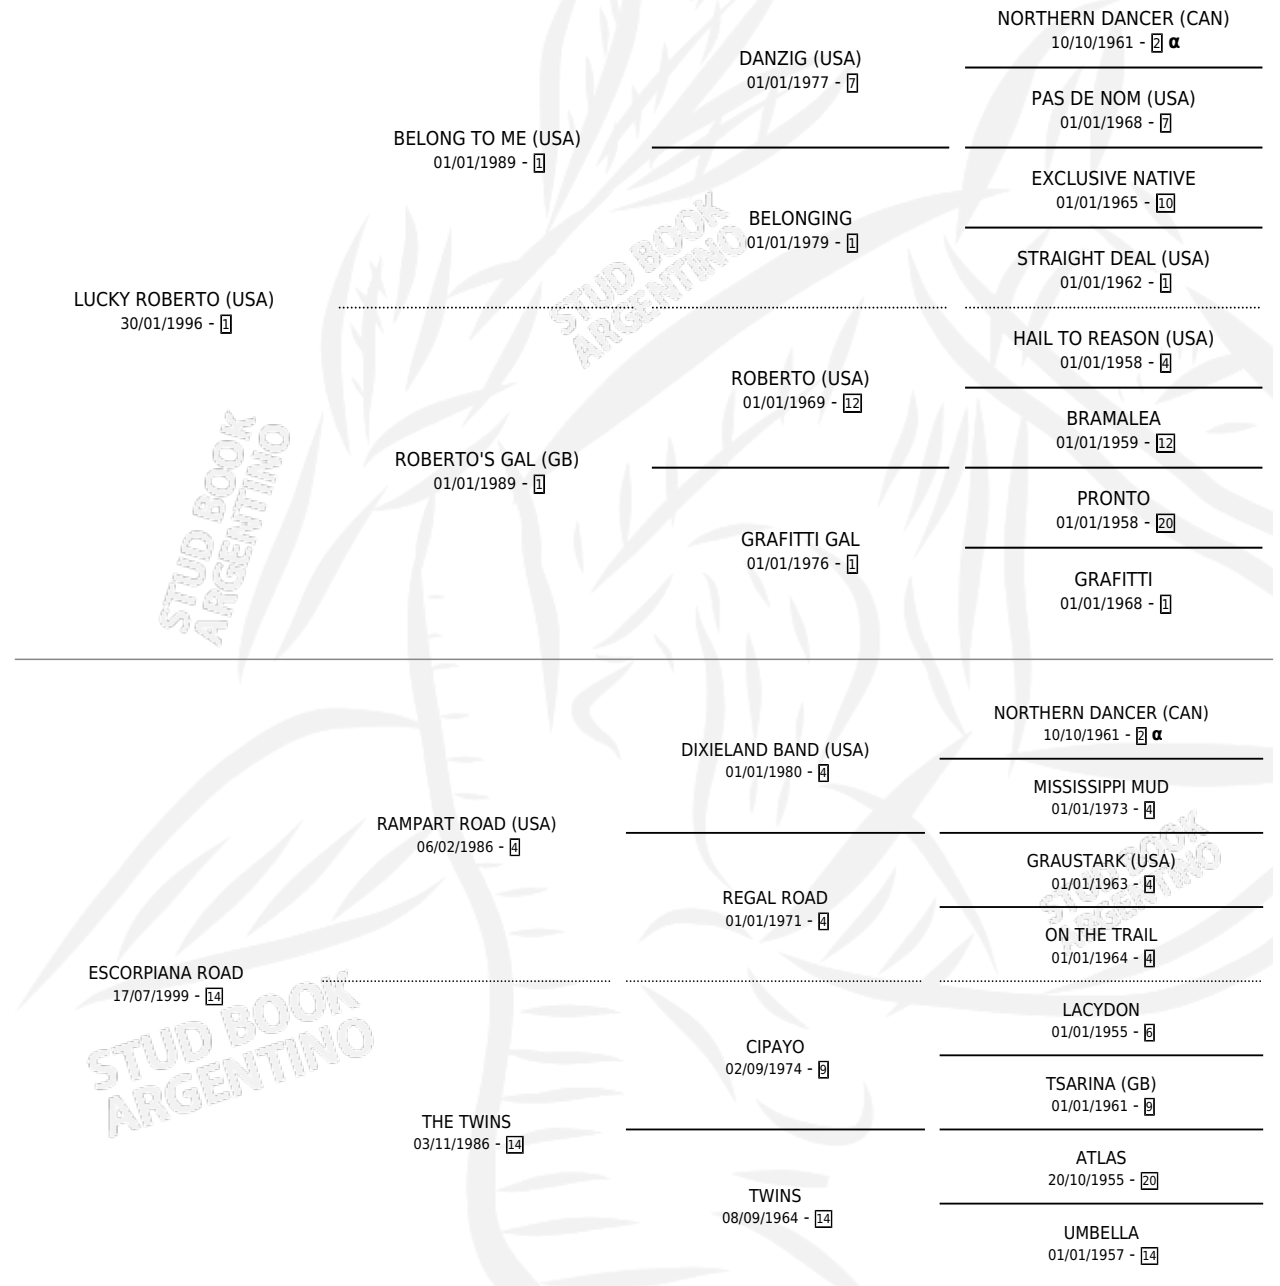

CORTIJO

por **LUCKY ROBERTO (USA)** y **ESCORPIANA ROAD** por **RAMPART ROAD (USA)**

Argentina · Macho · Alazan · SP · 20/09/2009
Familia 14-c · Volumen 40

ESTADO

TIPIFICACIÓN SANGUÍNEA	X
TIPIFICACIÓN POR ADN	✓
PASAPORTE	✓
IDENTIFICACIÓN POR MICROCHIP	✓
REPRODUCTOR	X

Lugar de nacimiento: Torre Herberos
Criador: Sin dato

PEDIGREE

INBREEDING : α