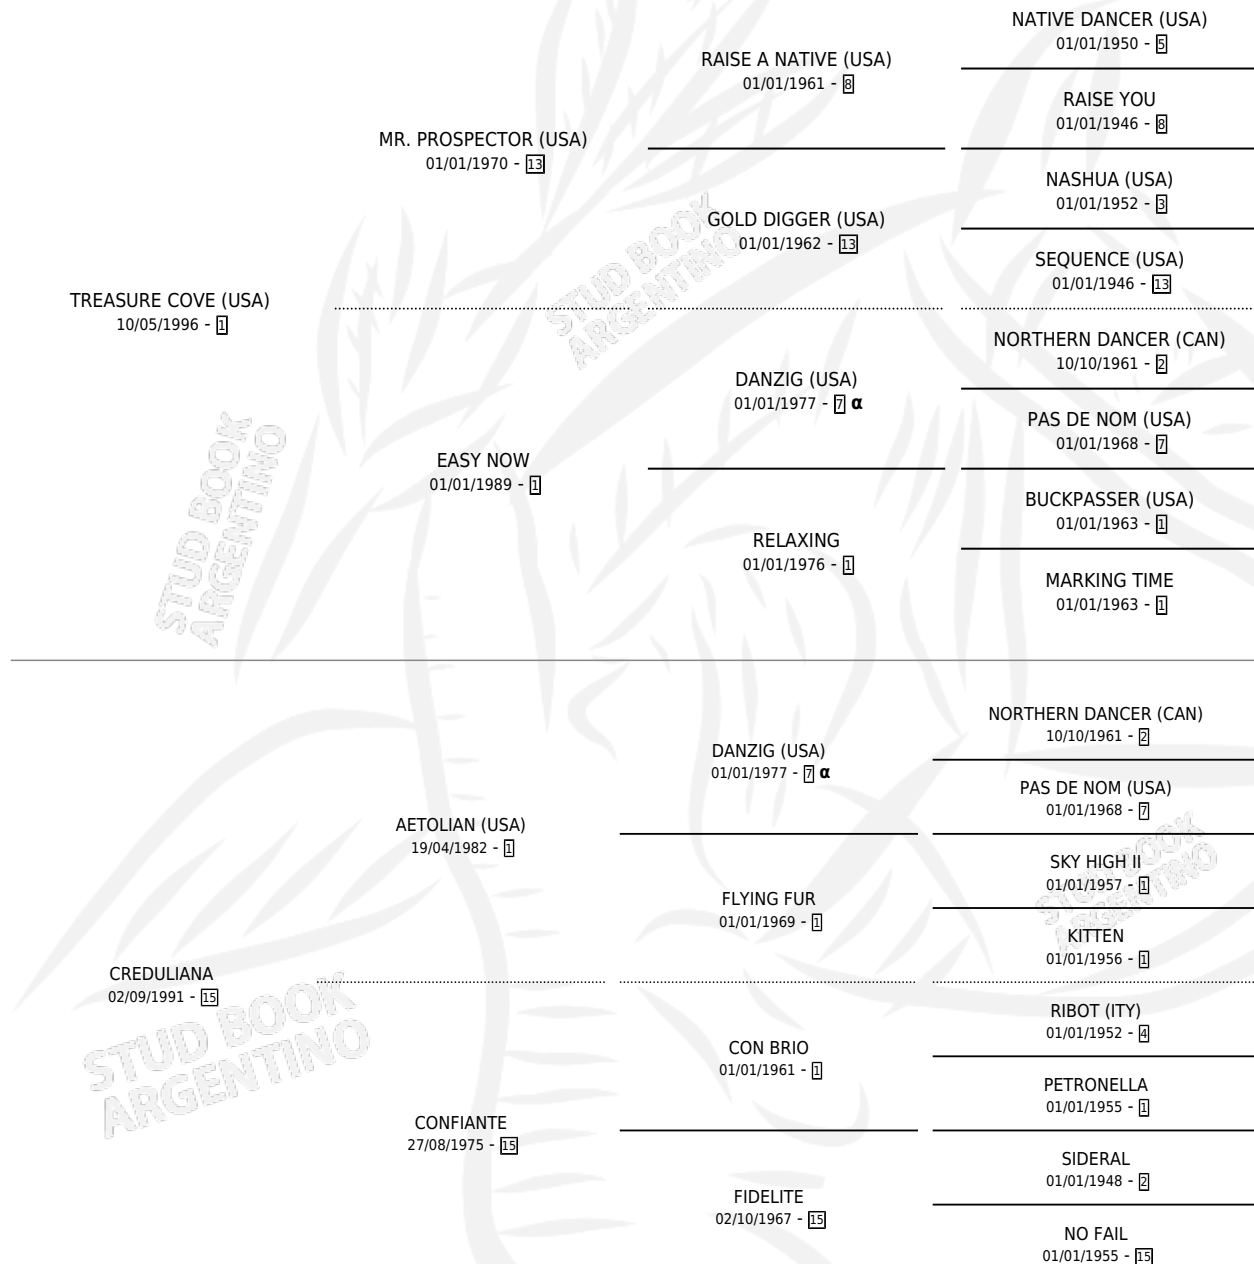

BRUJO STAR

por **TREASURE COVE (USA)** y **CREDULIANA** por **AETOLIAN (USA)**

Argentina · Macho · Zaino · SP · 25/09/2009
Familia 15-d · Volumen 40

ESTADO

TIPIFICACIÓN SANGUÍNEA	X
TIPIFICACIÓN POR ADN	X
PASAPORTE	X
IDENTIFICACIÓN POR MICROCHIP	X
REPRODUCTOR	X

Lugar de nacimiento: Vikeda

Criador: Buompadre Silvio Enrique

PEDIGREE

INBREEDING : α

BRUJO STAR

Datos oficiales del Stud Book Argentino

Documento generado el 06/05/2026

studbook.org.ar