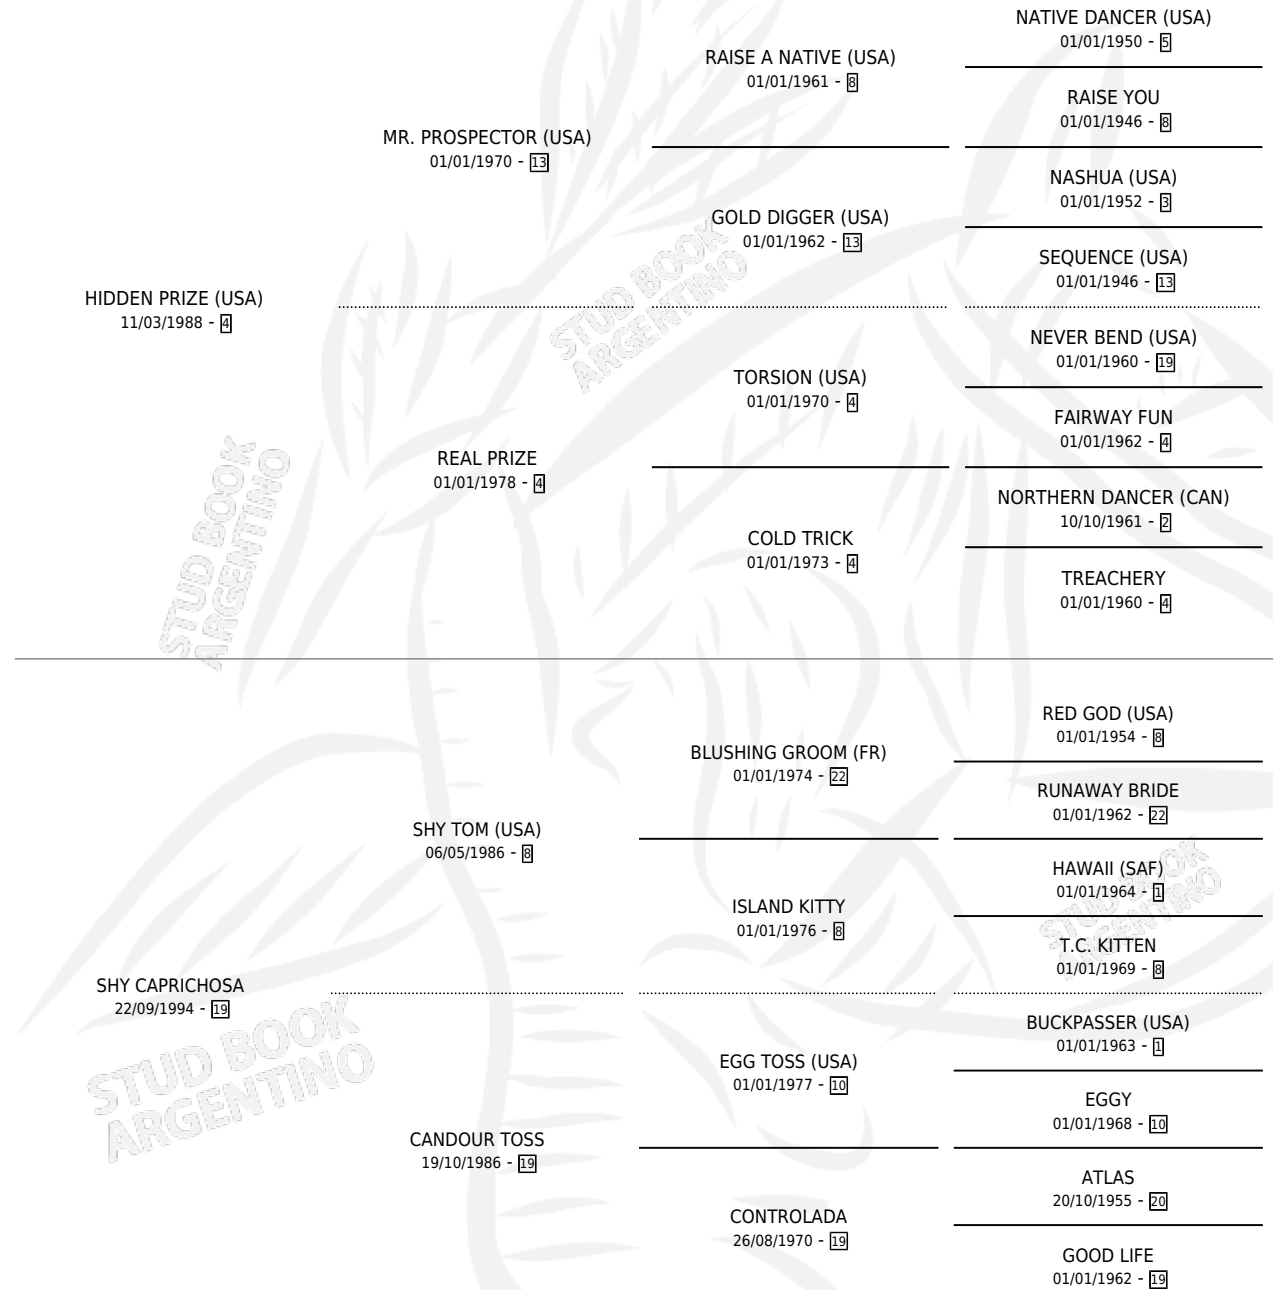

EL GUSY

por **HIDDEN PRIZE (USA)** y **SHY CAPRICHOSA** por **SHY TOM (USA)**

Argentina · Macho · Alazan · SP · 08/10/2009
Familia 19-c · Volumen 40

ESTADO

TIPIFICACIÓN SANGUÍNEA	X
TIPIFICACIÓN POR ADN	✓
PASAPORTE	✓
IDENTIFICACIÓN POR MICROCHIP	✓
REPRODUCTOR	X

Lugar de nacimiento: Alentue
Criador: Alentue

PEDIGREE

CAMPAÑA

Solo carreras oficiales de Argentina

POR EDAD

EDAD	CC	1°	2°	3°	4°	5°	NP	CLC	CLG	CLCG1	CLGG1	IMPORTE	GANANCIA / CC
3 AÑOS	1	0	0	0	0	0	1	0	0	0	0	\$0	\$0
TOTALES	1	0	0	0	0	0	1	0	0	0	0	\$0	\$0
%		0.0%	0.0%	0.0%	0.0%	0.0%	100%	0.0%	0.0%	0.0%	0.0%		