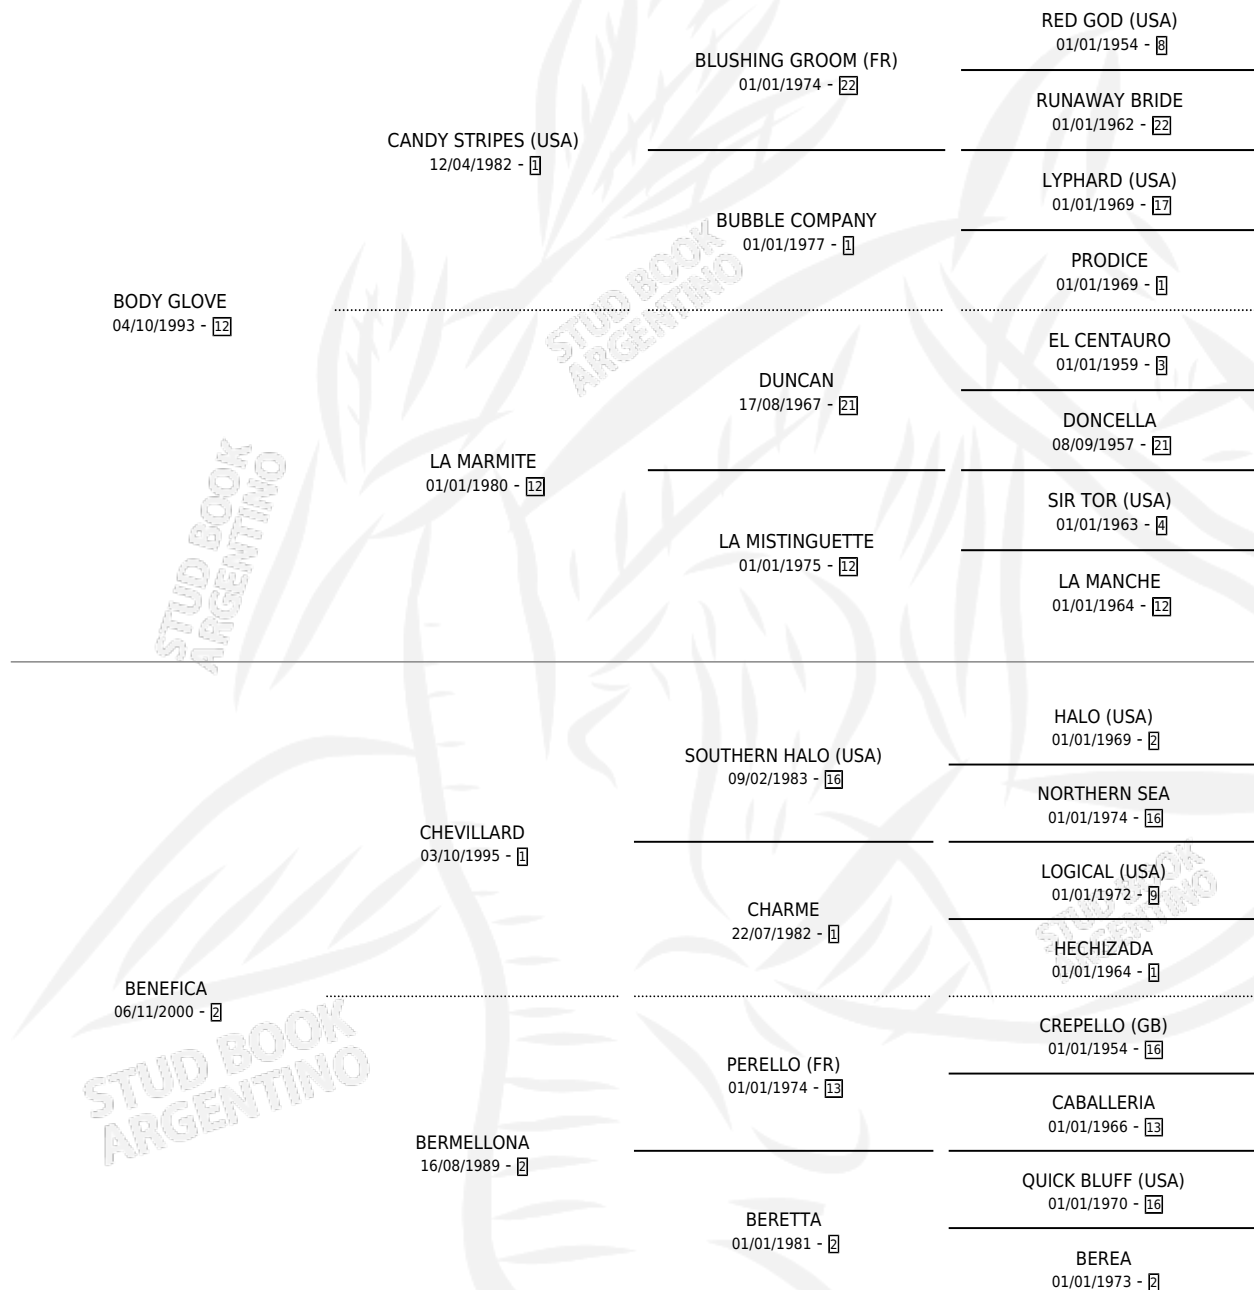

BUSCANERA

por **BODY GLOVE** y **BENEFICA** por **CHEVILLARD**

Argentina · Hembra · Zaino · SP · 29/09/2009
Familia 2-u · Volumen 40

ESTADO

TIPIFICACIÓN SANGUÍNEA	X
TIPIFICACIÓN POR ADN	✓
PASAPORTE	✓
IDENTIFICACIÓN POR MICROCHIP	✓
REPRODUCTOR	✓

Lugar de nacimiento: Alentue

Criador: Sin dato

~

HIJOS

	MACHOS	HEMBRAS
2 NACIERON	2	0
1 CORRIERON	1	0

SIN ACTUACIONES

PEDIGREE