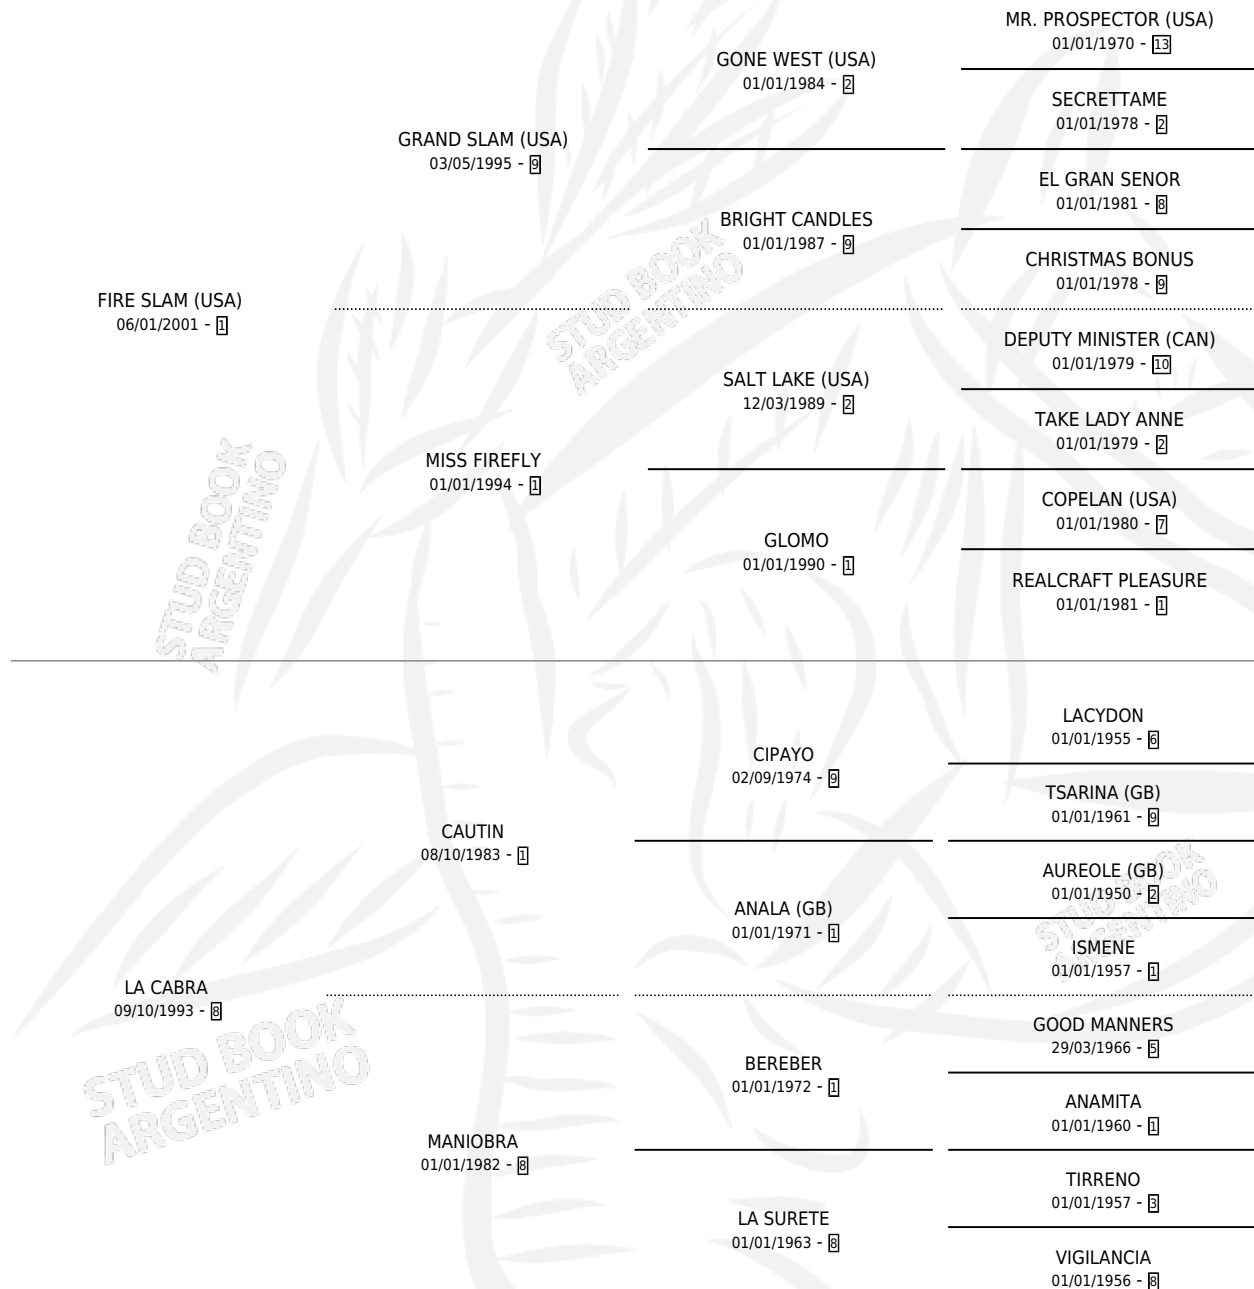

PICHON D' CABRON

por FIRE SLAM (USA) y LA CABRA por CAUTIN

Argentina · Macho · Zaino · SP · 22/08/2009
Familia 8-j · Volumen 40

ESTADO

TIPIFICACIÓN SANGUÍNEA	X
TIPIFICACIÓN POR ADN	✓
PASAPORTE	✓
IDENTIFICACIÓN POR MICROCHIP	✓
REPRODUCTOR	X

Lugar de nacimiento: Kilimanjaro

Criador: Kilimanjaro

PEDIGREE

CAMPAÑA

Solo carreras oficiales de Argentina

POR EDAD

EDAD	CC	1°	2°	3°	4°	5°	NP	CLC	CLG	CLCG1	CLGG1	IMPORTE	GANANCIA / CC
3 AÑOS	7	2	1	1	2	1	0	0	0	0	0	\$125,960	\$17,994
4 AÑOS	5	0	0	0	1	0	4	0	0	0	0	\$4,600	\$920
TOTALES	12	2	1	1	3	1	4	0	0	0	0	\$130,560	\$10,880
%		16.7%	8.3%	8.3%	25.0%	8.3%	33.3%	0.0%	0.0%	0.0%	0.0%		