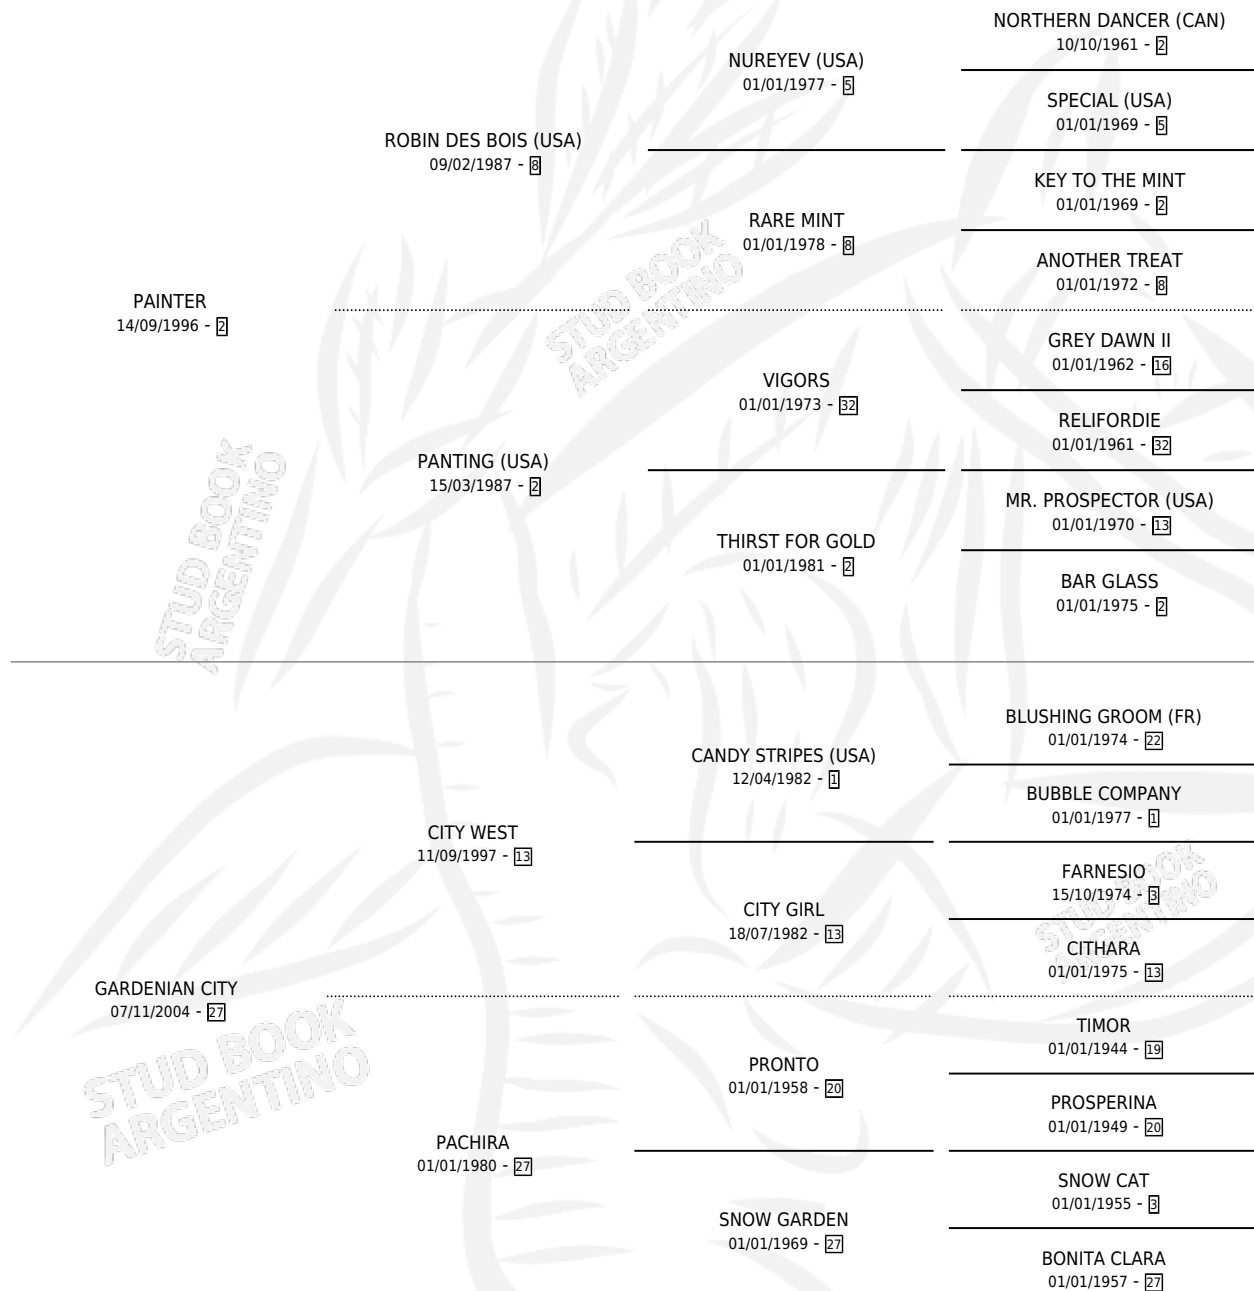

BONITA PAINTER

por PAINTER y GARDENIAN CITY por CITY WEST

Argentina · Hembra · Zaino · SP · 16/10/2009
Familia 27-a · Volumen 40

ESTADO

TIPIFICACIÓN SANGUÍNEA	X
TIPIFICACIÓN POR ADN	✓
PASAPORTE	✓
IDENTIFICACIÓN POR MICROCHIP	✓
REPRODUCTOR	X

Lugar de nacimiento: Kilimanjaro

Criador: Kilimanjaro

PEDIGREE

CAMPAÑA

Solo carreras oficiales de Argentina

POR EDAD

EDAD	CC	1°	2°	3°	4°	5°	NP	CLC	CLG	CLCG1	CLGG1	IMPORTE	GANANCIA / CC
4 AÑOS	2	0	0	0	0	0	2	1	0	0	0	\$0	\$0
5 AÑOS	1	0	0	0	0	0	1	0	0	0	0	\$0	\$0
TOTALES	3	0	0	0	0	0	3	1	0	0	0	\$0	\$0
%		0.0%	0.0%	0.0%	0.0%	0.0%	100%	33.3%	0.0%	0.0%	0.0%		