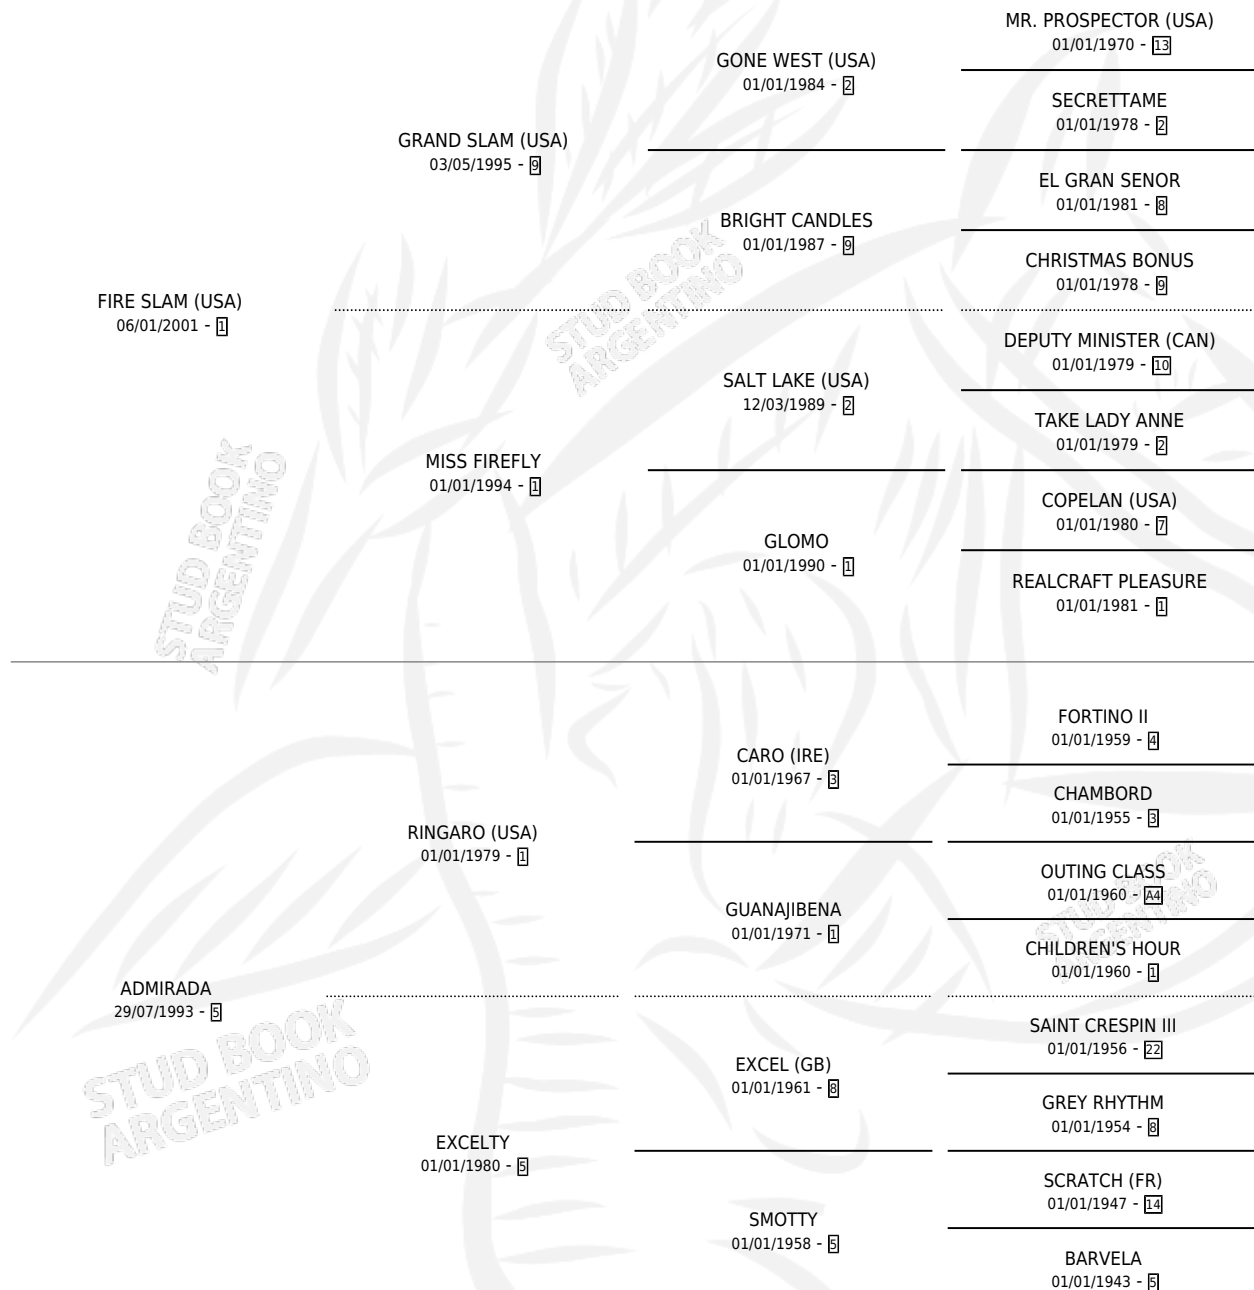

RINGARO SLAM

por FIRE SLAM (USA) y ADMIRADA por RINGARO (USA)

Argentina · Macho · Zaino · SP · 14/10/2009
Familia 5 · Volumen 40

ESTADO

TIPIFICACIÓN SANGUÍNEA	X
TIPIFICACIÓN POR ADN	✓
PASAPORTE	✓
IDENTIFICACIÓN POR MICROCHIP	✓
REPRODUCTOR	X

Lugar de nacimiento: Kilimanjaro

Criador: Kilimanjaro

PEDIGREE

CAMPAÑA

Solo carreras oficiales de Argentina

POR EDAD

EDAD	CC	1°	2°	3°	4°	5°	NP	CLC	CLG	CLCG1	CLGG1	IMPORTE	GANANCIA / CC
2 AÑOS	1	0	0	0	1	0	0	0	0	0	0	\$2,345	\$2,345
3 AÑOS	4	2	1	1	0	0	0	0	0	0	0	\$92,815	\$23,204
4 AÑOS	4	0	1	0	0	0	3	0	0	0	0	\$7,571	\$1,893
5 AÑOS	2	2	0	0	0	0	0	0	0	0	0	\$51,500	\$25,750
TOTALES	11	4	2	1	1	0	3	0	0	0	0	\$154,231	\$14,021
%		36.4%	18.2%	9.1%	9.1%	0.0%	27.3%	0.0%	0.0%	0.0%	0.0%		

Ganador de 4 carreras en La Punta - \$154,231, a los 3 y 5 años, incluso Hip. la Punta (H).

POR DISTANCIA

HIPODROMO	CC	1°	2°	3°	4°	5°	NP	CLC	CLG	CLCG1	CLGG1	IMPORTE
LA PUNTA	10	4	2	1	1	0	2	0	0	0	0	\$154,231
1200 MTS	3	2	1	0	0	0	0	0	0	0	0	\$84,401
1000 MTS	2	1	0	1	0	0	0	0	0	0	0	\$22,914
1800 MTS	1	0	0	0	0	0	1	0	0	0	0	\$0
1400 MTS	1	0	0	0	0	0	1	0	0	0	0	\$0
1600 MTS	1	0	1	0	0	0	0	0	0	0	0	\$7,571
1300 MTS	1	1	0	0	0	0	0	0	0	0	0	\$37,000
800 MTS	1	0	0	0	1	0	0	0	0	0	0	\$2,345
PALERMO	1	0	0	0	0	0	1	0	0	0	0	\$0
1200 MTS	1	0	0	0	0	0	1	0	0	0	0	\$0