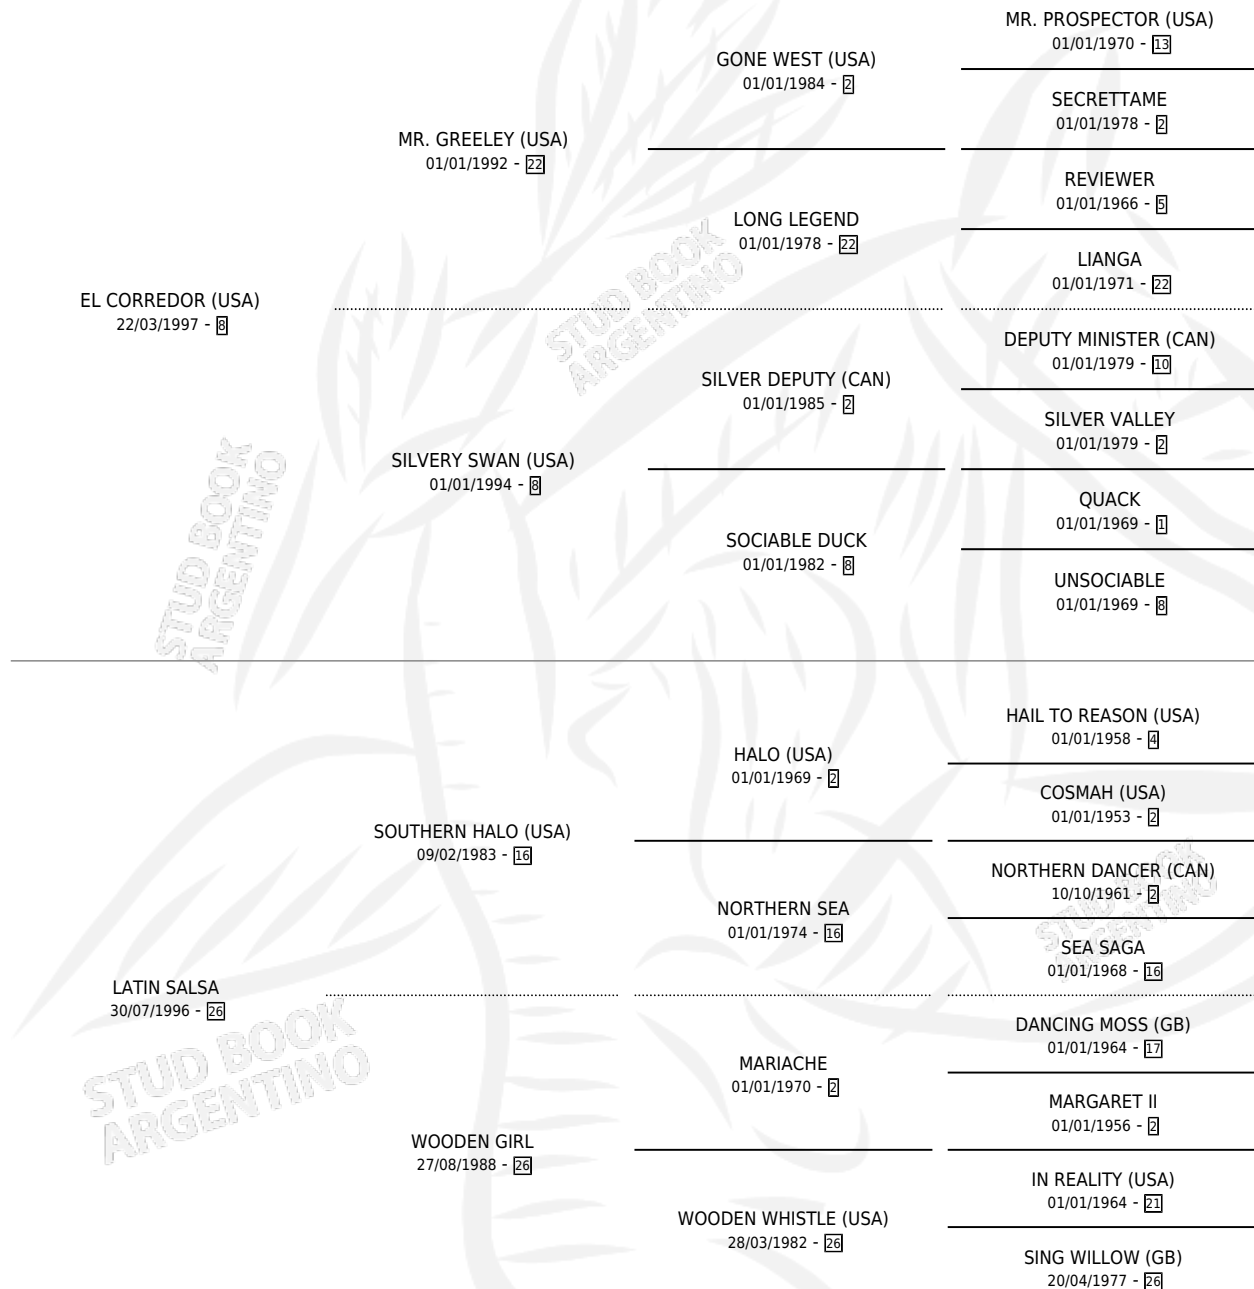

ERIN BROCKOVICH

por **EL CORREDOR (USA)** y **LATIN SALSA** por **SOUTHERN HALO (USA)**

Argentina · Hembra · Zaino · SP · 27/09/2009
Familia 26 · Volumen 40

ESTADO

TIPIFICACIÓN SANGUÍNEA	X
TIPIFICACIÓN POR ADN	✓
PASAPORTE	✓
IDENTIFICACIÓN POR MICROCHIP	✓
REPRODUCTOR	✓

Lugar de nacimiento: Caryjuan
Criador: Inversiones El Catorce S.A.

~

HIJOS

	MACHOS	HEMBRAS
4 NACIERON	2	2
2 CORRIERON	2	0
1 GANARON	1	0

0	0	0
GANADORES CL	GANADORES GR	GANADORES G1

PEDIGREE

CAMPAÑA

Solo carreras oficiales de Argentina