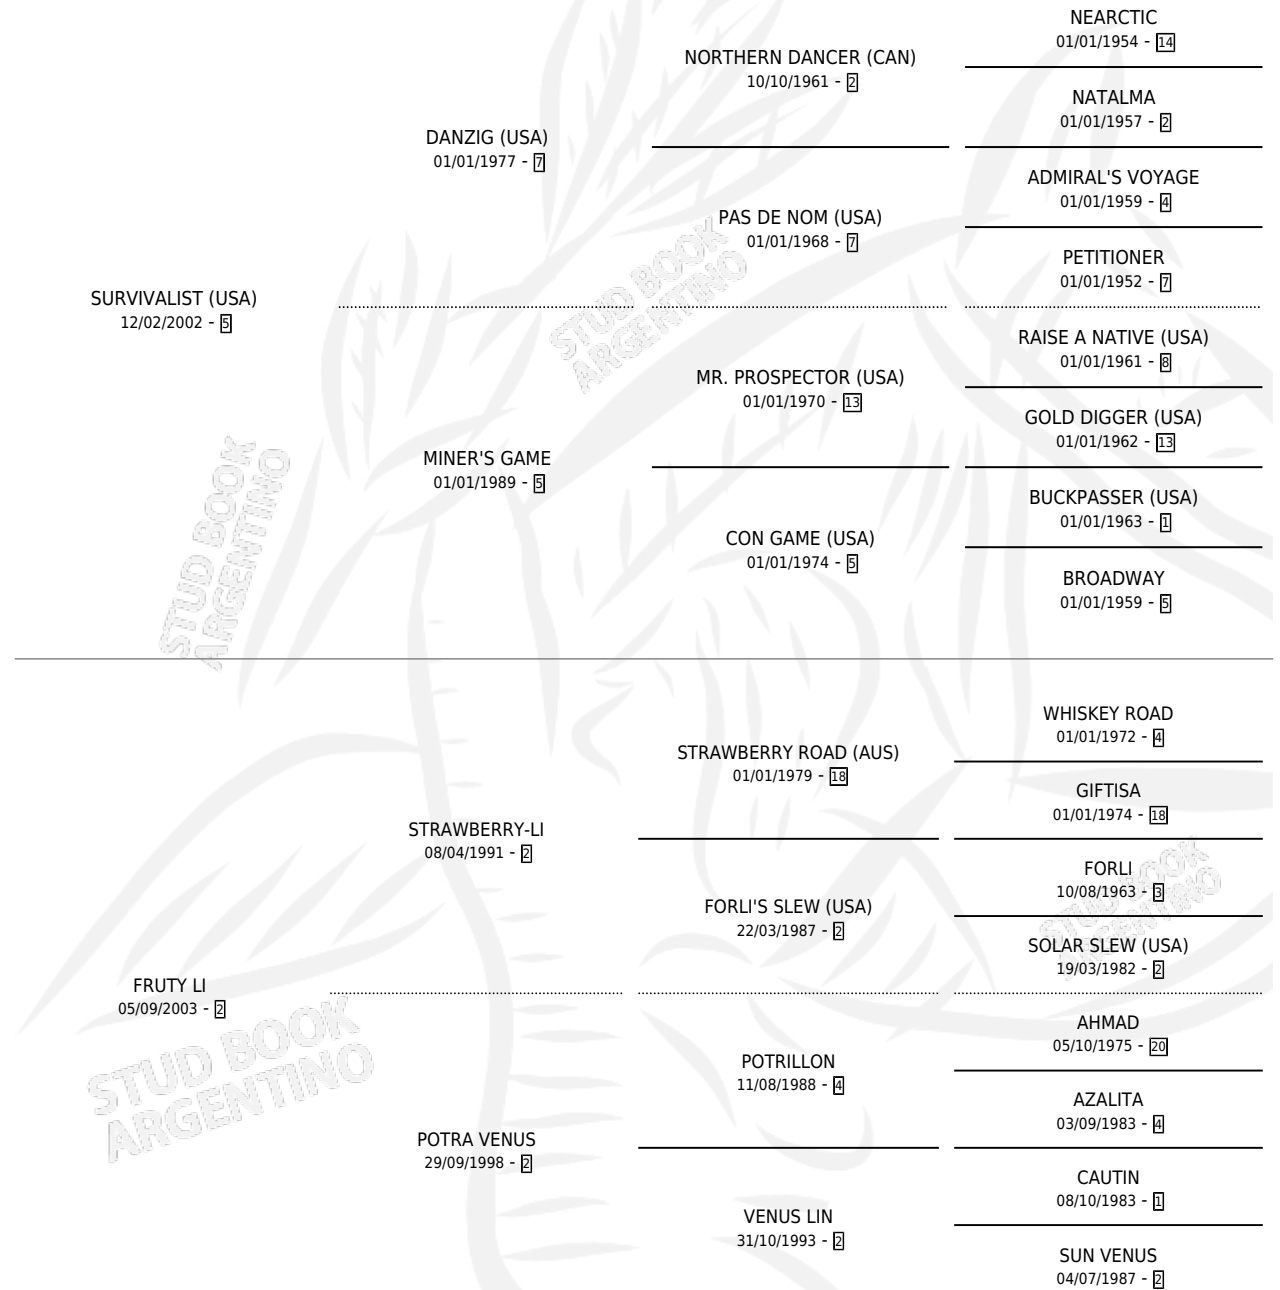

NICTE

por **SURVIVALIST (USA)** y **FRUTY LI** por **STRAWBERRY-LI**

Argentina · Hembra · Zaino · SP · 20/09/2009
Familia 2-u · Volumen 40

ESTADO

| | |
|------------------------------|---|
| TIPIFICACIÓN SANGUÍNEA | X |
| TIPIFICACIÓN POR ADN | ✓ |
| PASAPORTE | ✓ |
| IDENTIFICACIÓN POR MICROCHIP | ✓ |
| REPRODUCTOR | X |

Lugar de nacimiento: La Madrugada
Criador: Haras la Candelaria Sa

PEDIGREE

NICTE

Datos oficiales del Stud Book Argentino

Documento generado el 09/05/2026

studbook.org.ar