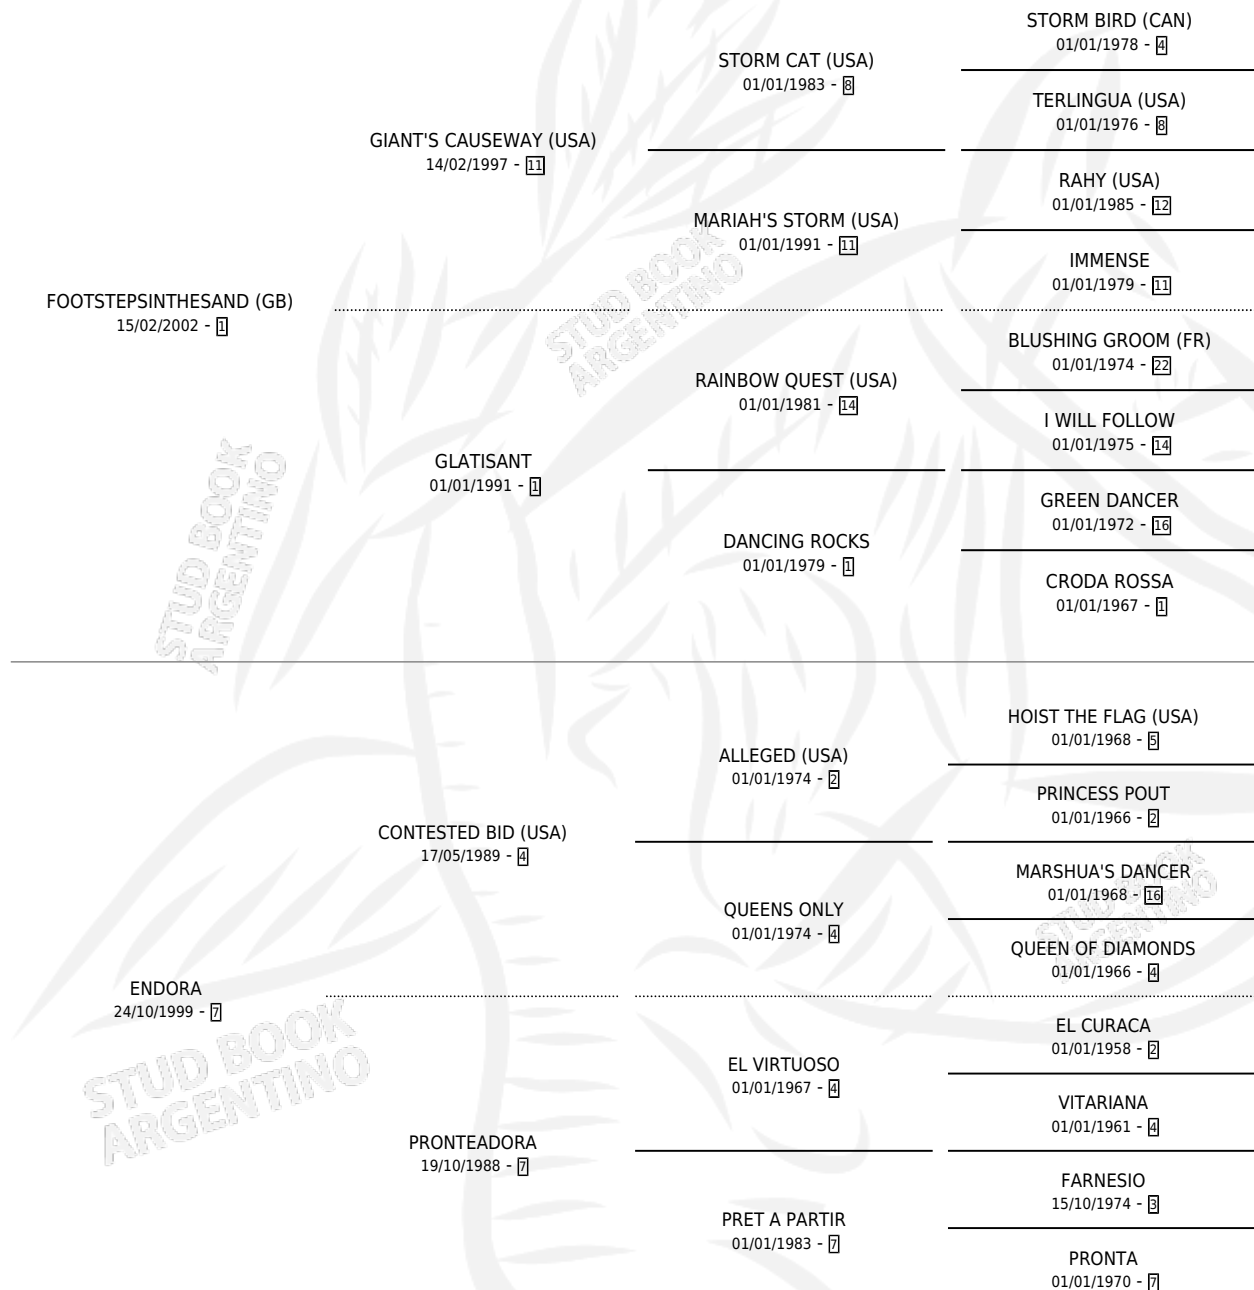

YARETZI

por FOOTSTEPSINTHESAND (GB) y ENDORA por
CONTESTED BID (USA)

Argentina · Hembra · Zaino · SP · 11/10/2009
Familia 7 · Volumen 40

ESTADO

TIPIFICACIÓN SANGUÍNEA	X
TIPIFICACIÓN POR ADN	✓
PASAPORTE	✓
IDENTIFICACIÓN POR MICROCHIP	✓
REPRODUCTOR	✓

Lugar de nacimiento: La Madrugada
Criador: Sin dato

PEDIGREE