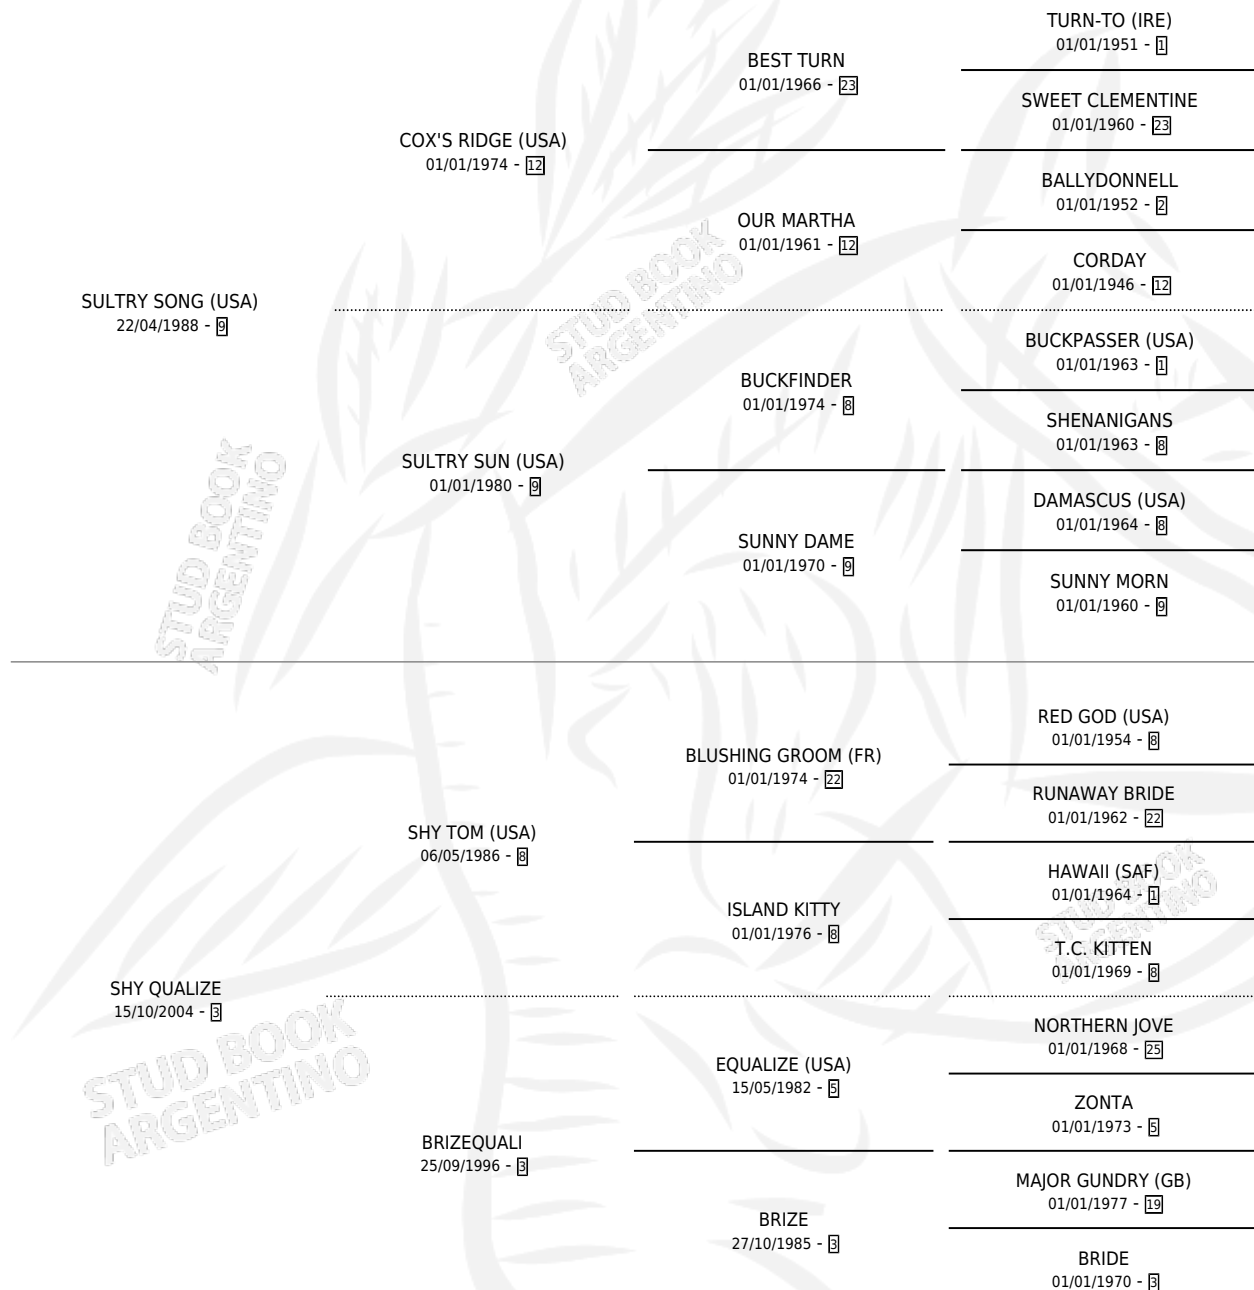

VUELVE SOLO

por **SULTRY SONG (USA)** y **SHY QUALIZE** por **SHY TOM (USA)**

Argentina · Macho · Zaino · SP · 01/10/2009
Familia 3-b · Volumen 40

ESTADO

TIPIFICACIÓN SANGUÍNEA	X
TIPIFICACIÓN POR ADN	✓
PASAPORTE	✓
IDENTIFICACIÓN POR MICROCHIP	✓
REPRODUCTOR	X

Lugar de nacimiento: Rancho Lujan
Criador: Giustetto Javier Hugo

PEDIGREE

CAMPAÑA

Solo carreras oficiales de Argentina

POR EDAD

EDAD	CC	1°	2°	3°	4°	5°	NP	CLC	CLG	CLCG1	CLGG1	IMPORTE	GANANCIA / CC
2 AÑOS	4	0	0	0	1	1	2	3	0	0	0	\$3,552	\$888
3 AÑOS	8	0	0	1	1	1	5	2	0	0	0	\$7,931	\$991
TOTALES	12	0	0	1	2	2	7	5	0	0	0	\$11,483	\$957
%		0.0%	0.0%	8.3%	16.7%	16.7%	58.3%	41.7%	0.0%	0.0%	0.0%		