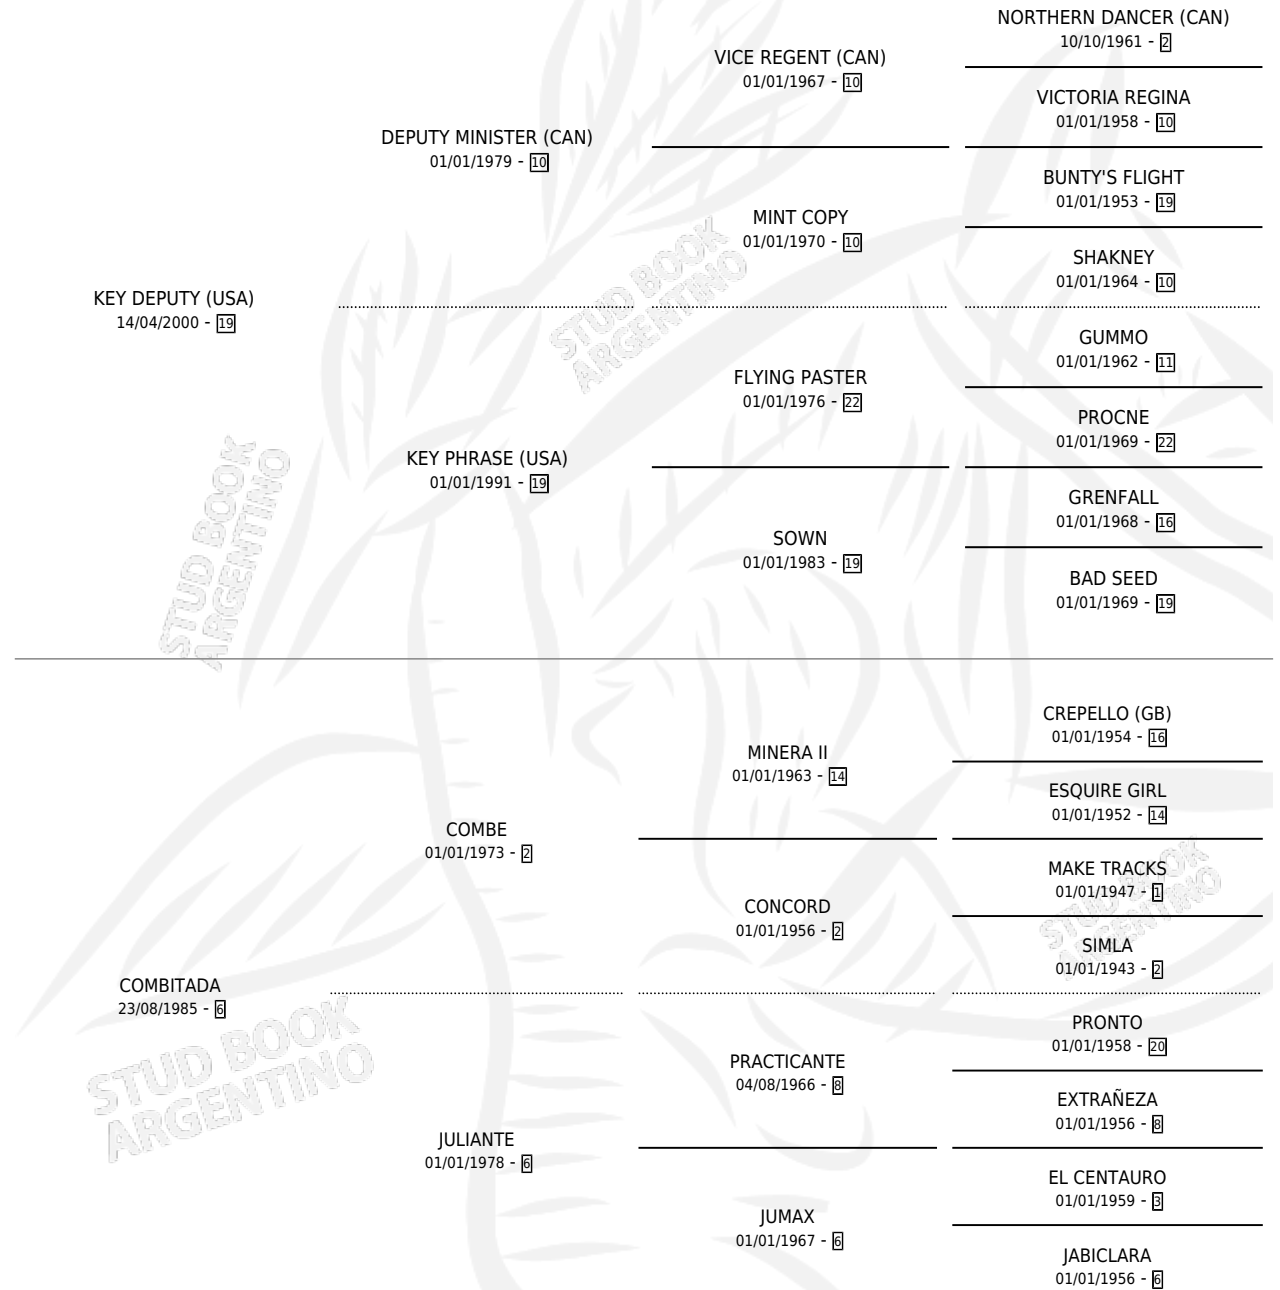

ONE MORE KEY

por **KEY DEPUTY (USA)** y **COMBITADA** por **COMBE**

Argentina · Hembra · Alazan · SP · 08/10/2009
Familia 6-d · Volumen 40

ESTADO

TIPIFICACIÓN SANGUÍNEA	X
TIPIFICACIÓN POR ADN	✓
PASAPORTE	✓
IDENTIFICACIÓN POR MICROCHIP	✓
REPRODUCTOR	✓

Lugar de nacimiento: El Alfalfar

Criador: El Alfalfar

~

HIJOS

	MACHOS	HEMBRAS
1 NACIERON	1	0

SIN ACTUACIONES

PEDIGREE

CAMPAÑA

Solo carreras oficiales de Argentina

POR EDAD

EDAD	CC	1°	2°	3°	4°	5°	NP	CLC	CLG	CLCG1	CLGG1	IMPORTE	GANANCIA / CC
3 AÑOS	1	0	0	0	0	0	1	0	0	0	0	\$0	\$0
4 AÑOS	1	0	0	0	0	0	1	0	0	0	0	\$0	\$0
TOTALES	2	0	0	0	0	0	2	0	0	0	0	\$0	\$0
%		0.0%	0.0%	0.0%	0.0%	0.0%	100%	0.0%	0.0%	0.0%	0.0%		