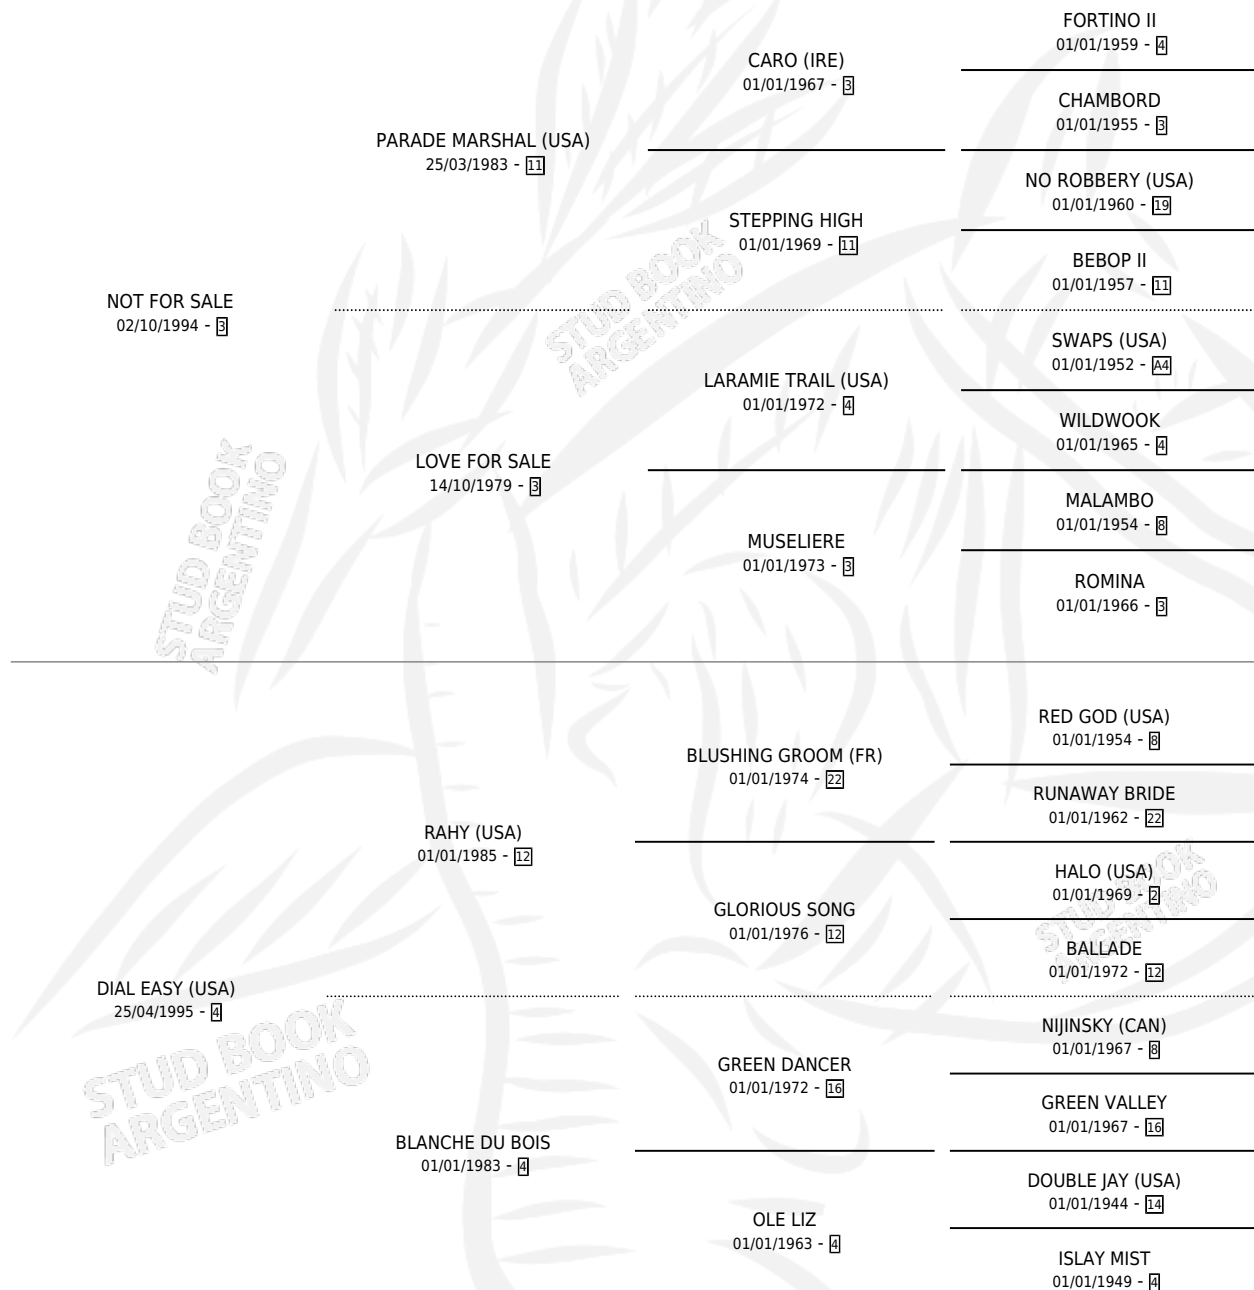

NOT EASY

por NOT FOR SALE y DIAL EASY (USA) por RAHY (USA)

Argentina · Macho · Zaino · SP · 11/10/2009
Familia 4-m · Volumen 40

ESTADO

TIPIFICACIÓN SANGUÍNEA	X
TIPIFICACIÓN POR ADN	✓
PASAPORTE	✓
IDENTIFICACIÓN POR MICROCHIP	✓
REPRODUCTOR	X

Lugar de nacimiento: Arroyo de Luna

Criador: Arroyo de Luna

PEDIGREE

CAMPAÑA

Solo carreras oficiales de Argentina

POR EDAD

EDAD	CC	1°	2°	3°	4°	5°	NP	CLC	CLG	CLCG1	CLGG1	IMPORTE	GANANCIA / CC
4 AÑOS	4	0	0	0	1	1	2	0	0	0	0	\$12,440	\$3,110
5 AÑOS	3	1	0	2	0	0	0	0	0	0	0	\$49,200	\$16,400
6 AÑOS	2	0	0	0	0	0	2	0	0	0	0	\$0	\$0
TOTALES	9	1	0	2	1	1	4	0	0	0	0	\$61,640	\$6,849
%		11.1%	0.0%	22.2%	11.1%	11.1%	44.4%	0.0%	0.0%	0.0%	0.0%		

Ganador en San Isidro - \$61,640, a los 5 años.

POR DISTANCIA

HIPODROMO	CC	1°	2°	3°	4°	5°	NP	CLC	CLG	CLCG1	CLGG1	IMPORTE
LA PUNTA	1	0	0	0	0	0	1	0	0	0	0	\$0
1300 MTS	1	0	0	0	0	0	1	0	0	0	0	\$0
SAN ISIDRO	7	1	0	2	0	1	3	0	0	0	0	\$56,740
1800 MTS	1	0	0	0	0	0	1	0	0	0	0	\$0
1400 MTS	3	1	0	1	0	0	1	0	0	0	0	\$45,790
1300 MTS	1	0	0	1	0	0	0	0	0	0	0	\$6,000
1200 MTS	1	0	0	0	0	0	1	0	0	0	0	\$2,310
1000 MTS	1	0	0	0	0	1	0	0	0	0	0	\$2,640
PALERMO	1	0	0	0	1	0	0	0	0	0	0	\$4,900
1400 MTS	1	0	0	0	1	0	0	0	0	0	0	\$4,900