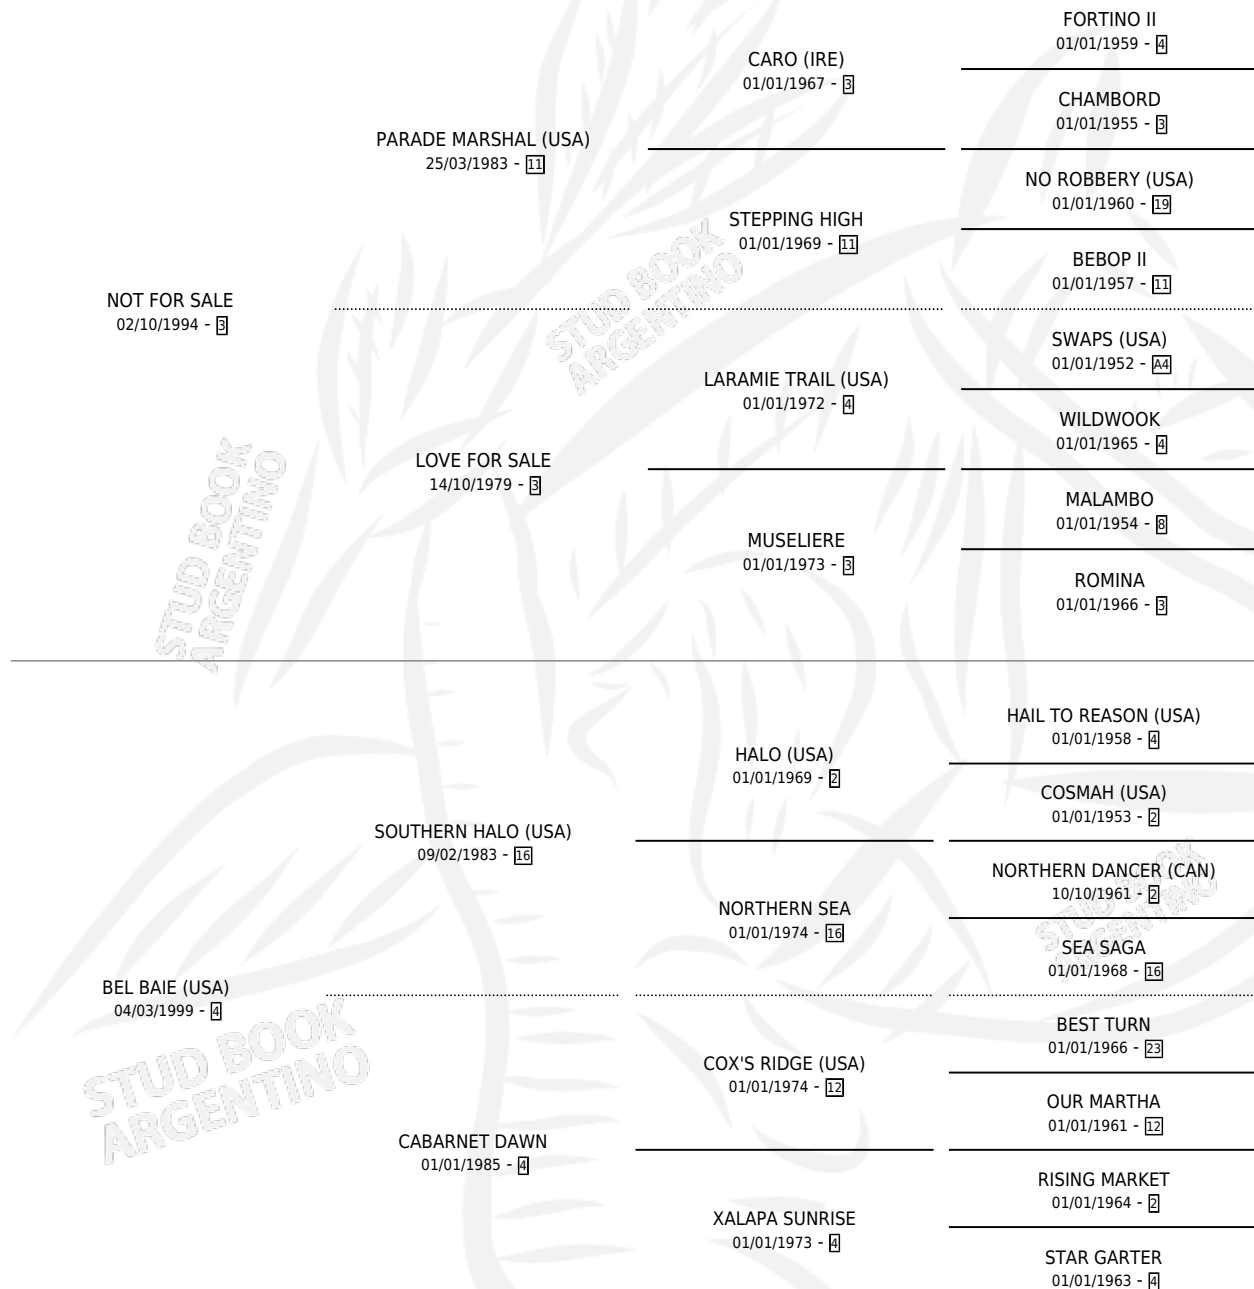

Lugar de nacimiento: Arroyo de Luna
Criador: Arroyo de Luna

~

HIJOS

	MACHOS	HEMBRAS
4 NACIERON	1	3
4 CORRIERON	1	3
3 GANARON	1	2

0	0	0
GANADORES CL	GANADORES GR	GANADORES G1

PEDIGREE

CAMPAÑA

Solo carreras oficiales de Argentina