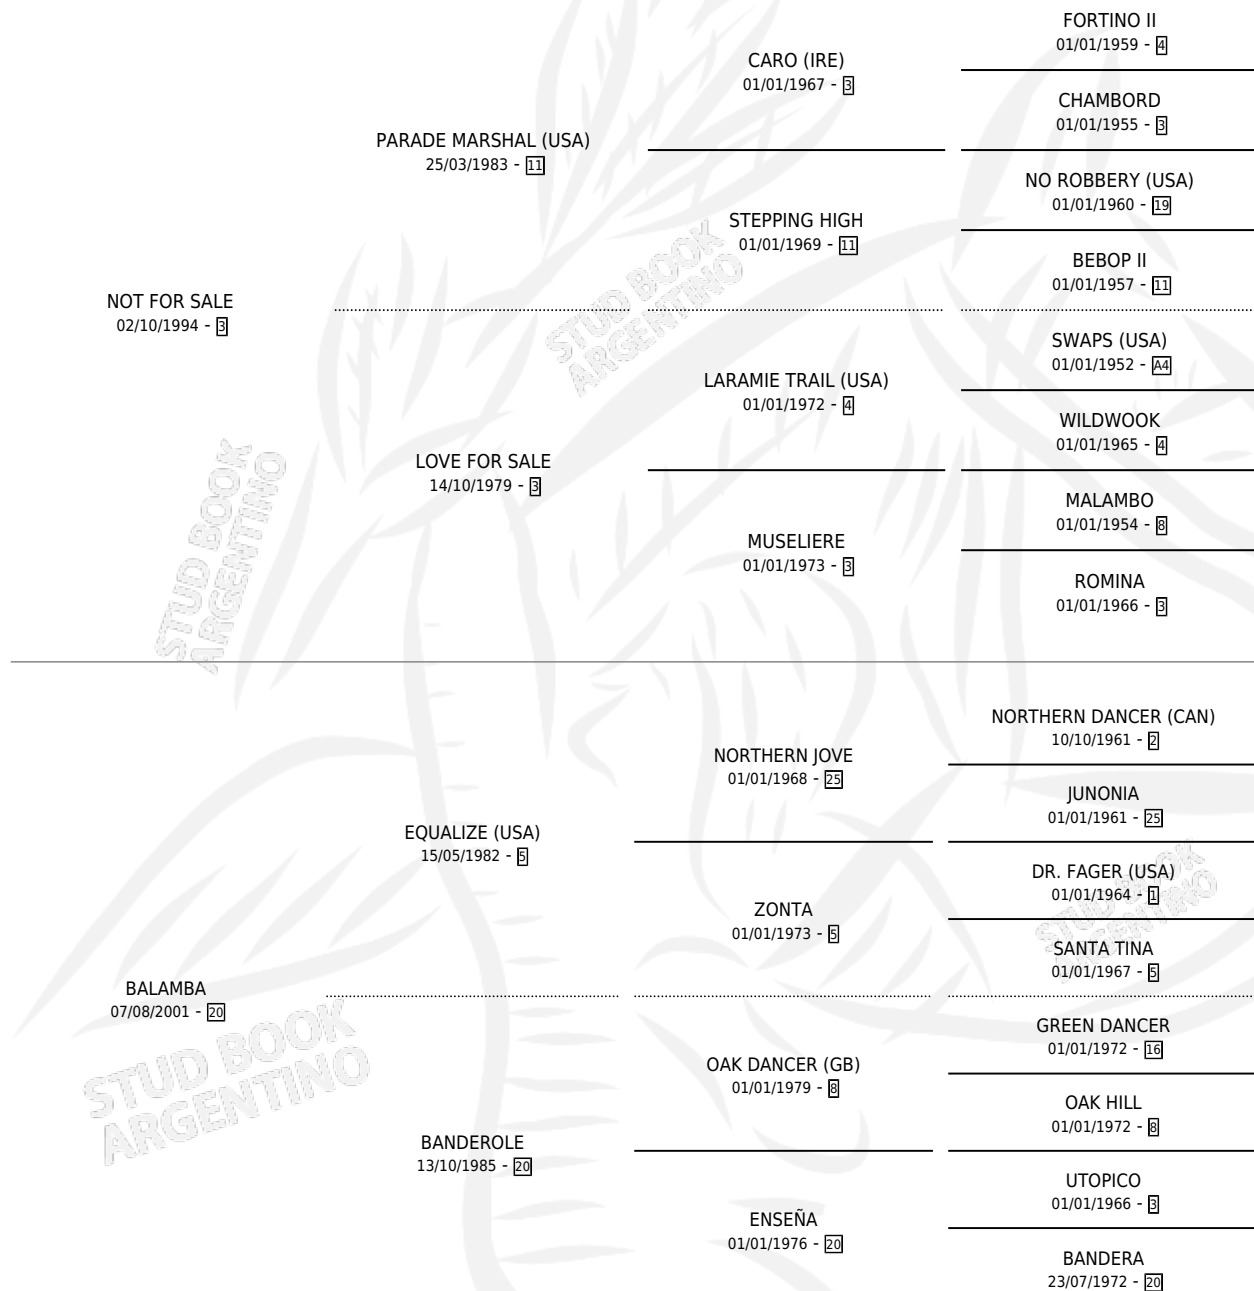

TAYPI

por NOT FOR SALE y BALAMBA por EQUALIZE (USA)

Argentina · Hembra · Zaino · SP · 24/08/2009
Familia 20 · Volumen 40

ESTADO

TIPIFICACIÓN SANGUÍNEA	X
TIPIFICACIÓN POR ADN	✓
PASAPORTE	✓
IDENTIFICACIÓN POR MICROCHIP	✓
REPRODUCTOR	✓

Lugar de nacimiento: Arroyo de Luna
Criador: Arroyo de Luna

~

HIJOS

	MACHOS	HEMBRAS
3 NACIERON	3	0
SIN ACTUACIONES		

PEDIGREE

S

mientos 3 / Efectividad 42.86%

PADRILLO	PRODUCTO	CRIADOR	1ER SERVICIO	ÚLTIMO SERVICIO
EL REFUSILO	∅		24/11/2025	25/11/2025
DANCING GACAIN	∅		26/12/2023	28/12/2023
PARISHIONER	∅		05/12/2019	07/12/2019
IMPLAUSIBLE	∅		27/10/2017	30/10/2017
EL CHIMENTERO	TAYPERO (M Z, 19/09/2017)	WEIS PABLO SERGIO	13/09/2016	15/09/2016
VALID STRIPES	EQUAL FOR SALE (M Z, 02/09/2016)	WEIS PABLO SERGIO	20/08/2015	05/09/2015
VALID STRIPES	VALIDO FOR SALE (M Z, 09/11/2014)	DON YAYO	18/09/2013	23/11/2013