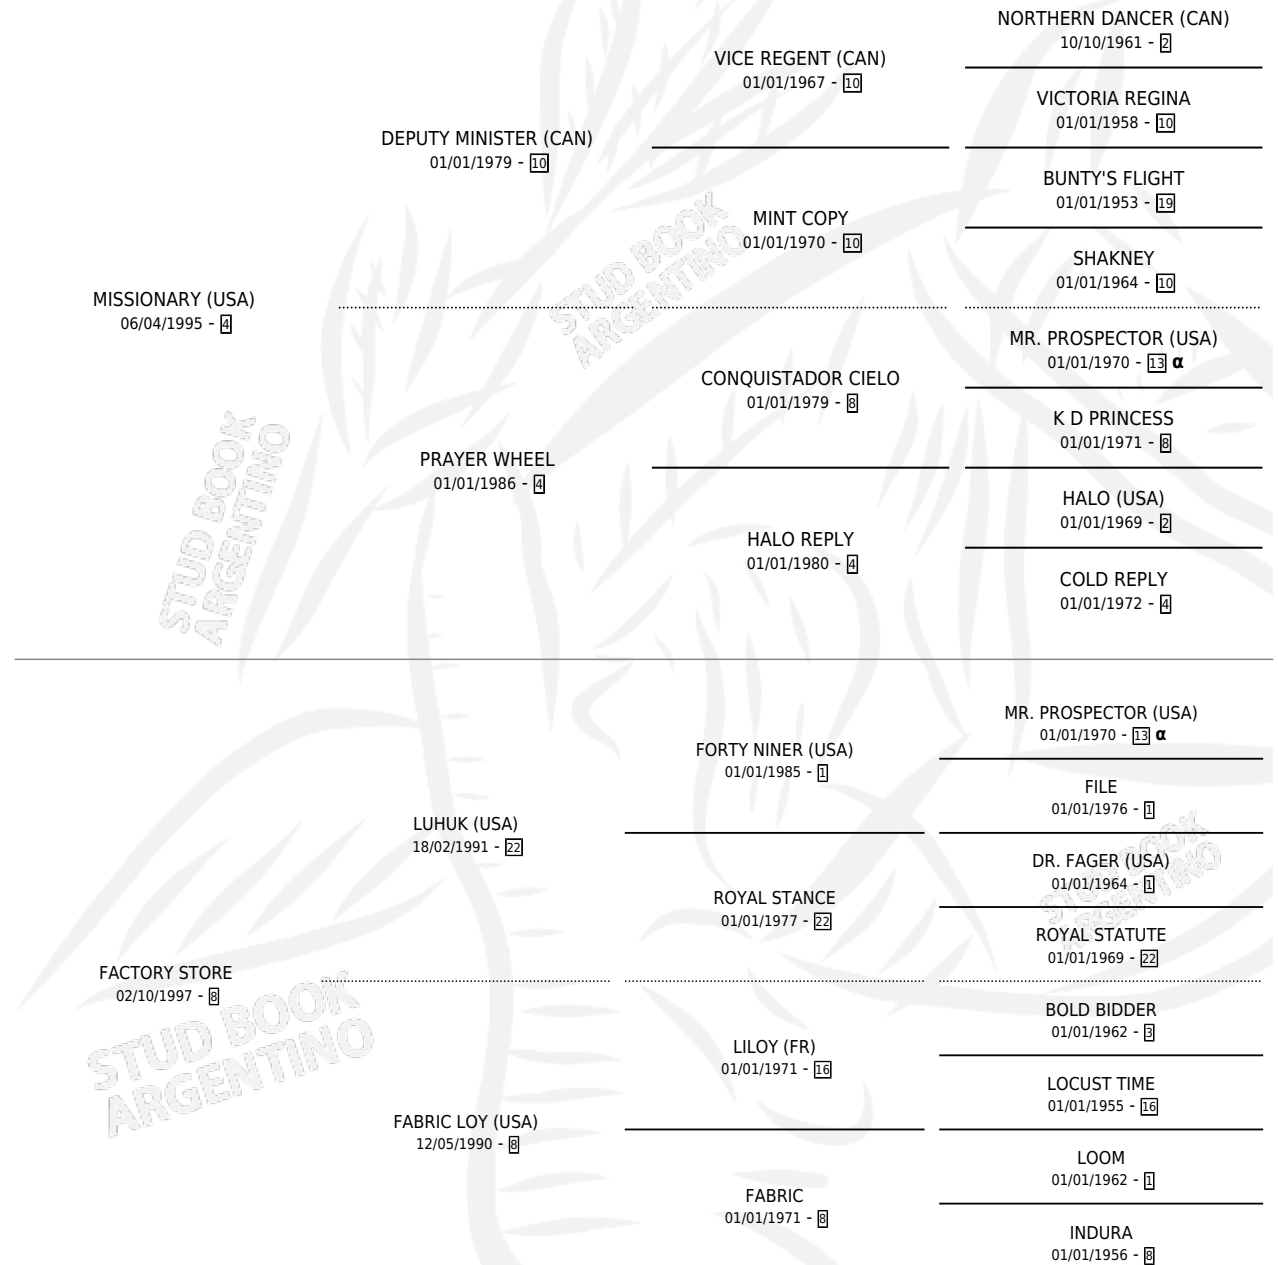

EL FLECHADO

por **MISSIONARY (USA)** y **FACTORY STORE** por **LUHUK (USA)**

Argentina · Macho · Alazan · SP · 16/09/2009
Familia 8-c · Volumen 40

ESTADO

TIPIFICACIÓN SANGUÍNEA	X
TIPIFICACIÓN POR ADN	✓
PASAPORTE	✓
IDENTIFICACIÓN POR MICROCHIP	✓
REPRODUCTOR	X

Lugar de nacimiento: Las Camelias
Criador: Antonena Fernando

PEDIGREE

INBREEDING : α