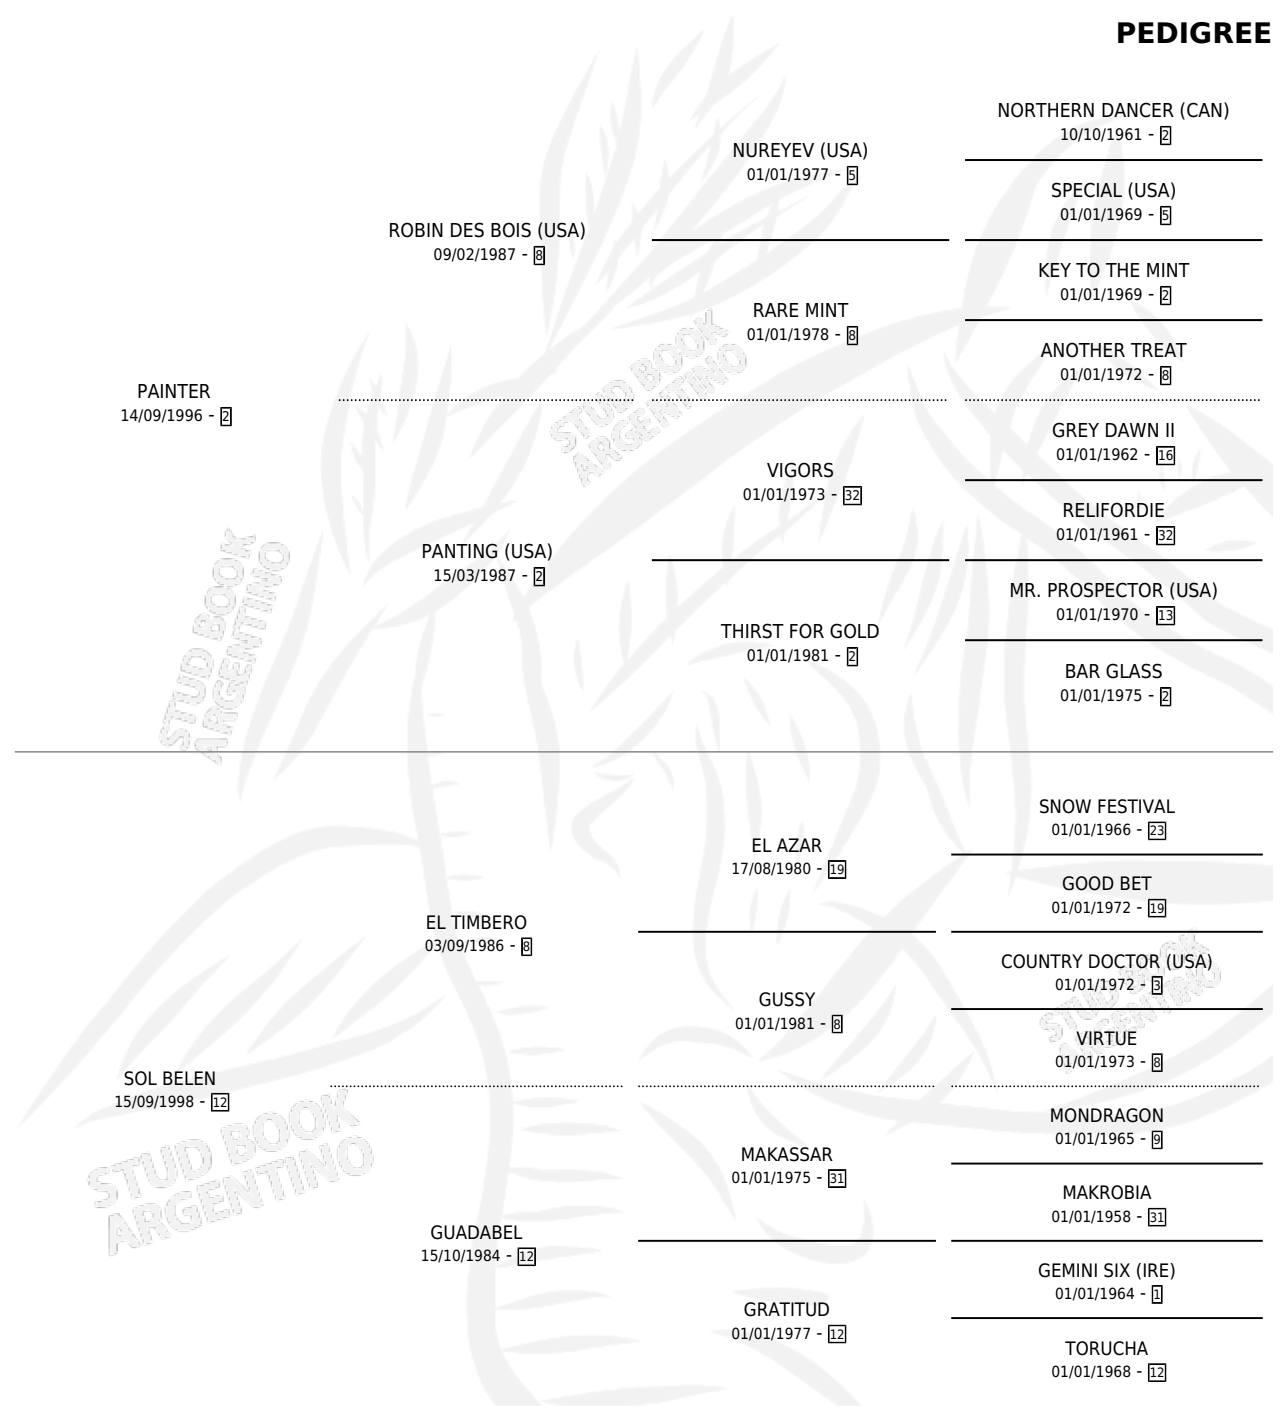

SOL PAINTER

por PAINTER y SOL BELEN por EL TIMBERO

Argentina · Macho · Alazan · SP · 07/09/2009
Familia 12-c · Volumen 40

ESTADO

TIPIFICACIÓN SANGUÍNEA	X
TIPIFICACIÓN POR ADN	✓
PASAPORTE	✓
IDENTIFICACIÓN POR MICROCHIP	✓
REPRODUCTOR	X

Lugar de nacimiento: Cahuel

Criador: Cahuel

PEDIGREE

CAMPAÑA

Solo carreras oficiales de Argentina

POR EDAD

EDAD	CC	1°	2°	3°	4°	5°	NP	CLC	CLG	CLCG1	CLGG1	IMPORTE	GANANCIA / CC
3 AÑOS	5	0	0	0	0	1	4	0	0	0	0	\$3,480	\$696
4 AÑOS	5	0	0	1	1	1	2	0	0	0	0	\$17,200	\$3,440
5 AÑOS	2	0	0	0	0	1	1	0	0	0	0	\$3,440	\$1,720
TOTALES	12	0	0	1	1	3	7	0	0	0	0	\$24,120	\$2,010
%		0.0%	0.0%	8.3%	8.3%	25.0%	58.3%	0.0%	0.0%	0.0%	0.0%		

Placés en La Plata en 12 carreras disputadas.

POR DISTANCIA

HIPODROMO	CC	1°	2°	3°	4°	5°	NP	CLC	CLG	CLCG1	CLGG1	IMPORTE
PALERMO	5	0	0	0	0	0	5	0	0	0	0	\$0
1000 MTS	5	0	0	0	0	0	5	0	0	0	0	\$0
LA PLATA	7	0	0	1	1	3	2	0	0	0	0	\$24,120
1000 MTS	6	0	0	0	1	3	2	0	0	0	0	\$16,380
1100 MTS	1	0	0	1	0	0	0	0	0	0	0	\$7,740