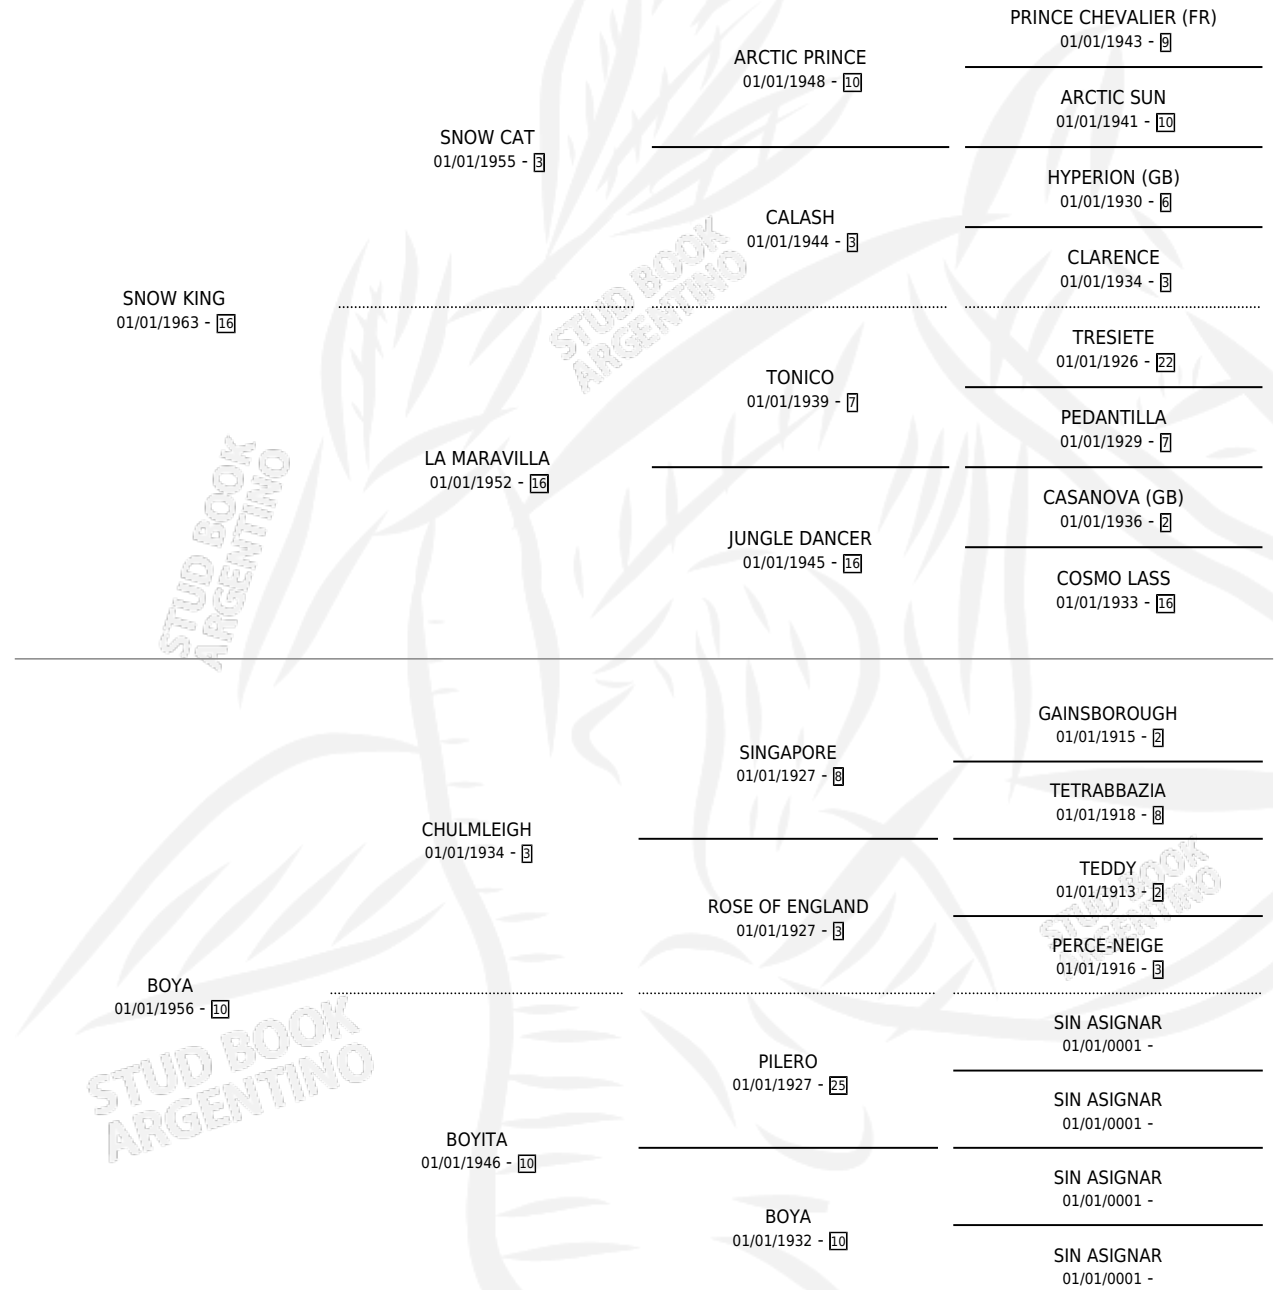

KING BOYA

por SNOW KING y BOYA por CHULMLEIGH

Argentina · Hembra · Alazan · SP · 01/01/1976
Familia 10-e · Volumen 29

ESTADO

TIPIFICACIÓN SANGUÍNEA	X
TIPIFICACIÓN POR ADN	X
PASAPORTE	X
IDENTIFICACIÓN POR MICROCHIP	X
REPRODUCTOR	✓

Lugar de nacimiento: Campo particular

Criador: Sin dato

~

HIJOS

	MACHOS	HEMBRAS
3 NACIERON	1	2
1 CORRIERON	0	1

SIN ACTUACIONES

PEDIGREE

S

cimientos 3 / Efectividad 30.00%

PADRILLO	PRODUCTO	CRIADOR	1ER SERVICIO	ÚLTIMO SERVICIO
PRUZILLY	∅		21/12/1993	22/12/1993
KING BOYA	∅		05/09/1992	31/12/1992
Datos oficiales del Stud Book Argentino				
Documento generado el 04/05/2026				
PRUZILLY	REINA PRUZI (H A, 16/03/1991)	LAS GUINEAS	05/04/1990	05/04/1990
PRUZILLY	∅		13/04/1989	13/04/1989
PENRY	LUNERA (H A, 31/10/1988)	SIN DATO	11/11/1987	13/11/1987
SHAZZAN	∅		13/11/1986	20/11/1986
GALLION	MORGAN (M Z, 29/10/1986)	ASOCIACION COOPERATIVA DE CRIADORES DE CABALLOS DE CARRERA	04/11/1985	04/11/1985
GALLION	∅			
WON'T YIELD (USA)	∅			