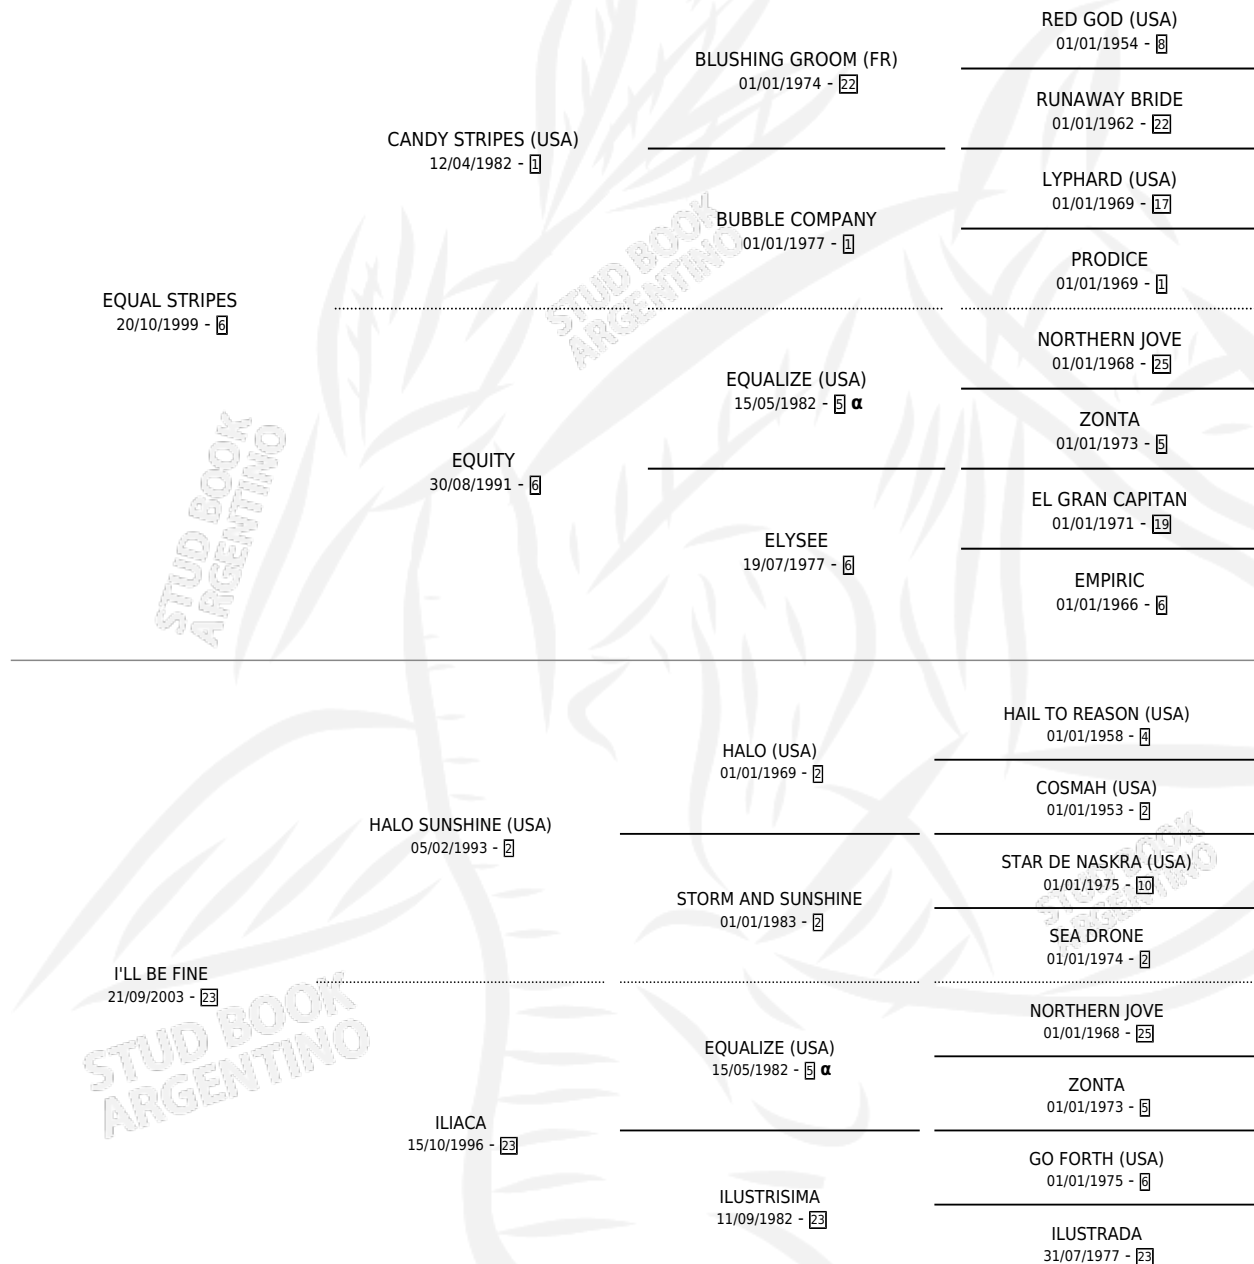

I'M GOOD GAME

por **EQUAL STRIPES** y **I'LL BE FINE** por **HALO SUNSHINE**
(USA)

Argentina · Macho · Zaino · SP · 05/10/2009
Familia 23-a · Volumen 40

ESTADO

TIPIFICACIÓN SANGUÍNEA	X
TIPIFICACIÓN POR ADN	✓
PASAPORTE	✓
IDENTIFICACIÓN POR MICROCHIP	✓
REPRODUCTOR	X

Lugar de nacimiento: Abolengo
Criador: Abolengo

PEDIGREE

INBREEDING : α

CAMPAÑA

Solo carreras oficiales de Argentina

POR EDAD

EDAD	CC	1°	2°	3°	4°	5°	NP	CLC	CLG	CLCG1	CLGG1	IMPORTE	GANANCIA / CC
2 AÑOS	1	0	0	0	0	1	0	0	0	0	0	\$4,800	\$4,800
3 AÑOS	3	2	0	0	0	0	1	1	0	0	0	\$98,000	\$32,667
TOTALES	4	2	0	0	0	1	1	1	0	0	0	\$102,800	\$25,700
%		50.0%	0.0%	0.0%	0.0%	25.0%	25.0%	25.0%	0.0%	0.0%	0.0%		

Ganador de 2 carreras en San Isidro y Palermo - \$102,800, a los 3 años.

POR DISTANCIA

HIPODROMO	CC	1°	2°	3°	4°	5°	NP	CLC	CLG	CLCG1	CLGG1	IMPORTE
SAN ISIDRO	1	1	0	0	0	0	0	0	0	0	0	\$52,000
1400 MTS	1	1	0	0	0	0	0	0	0	0	0	\$52,000
LA PLATA	2	0	0	0	0	1	1	1	0	0	0	\$4,800
2000 MTS	1	0	0	0	0	0	1	1	0	0	0	\$0
1500 MTS	1	0	0	0	0	1	0	0	0	0	0	\$4,800
PALERMO	1	1	0	0	0	0	0	0	0	0	0	\$46,000
1400 MTS	1	1	0	0	0	0	0	0	0	0	0	\$46,000