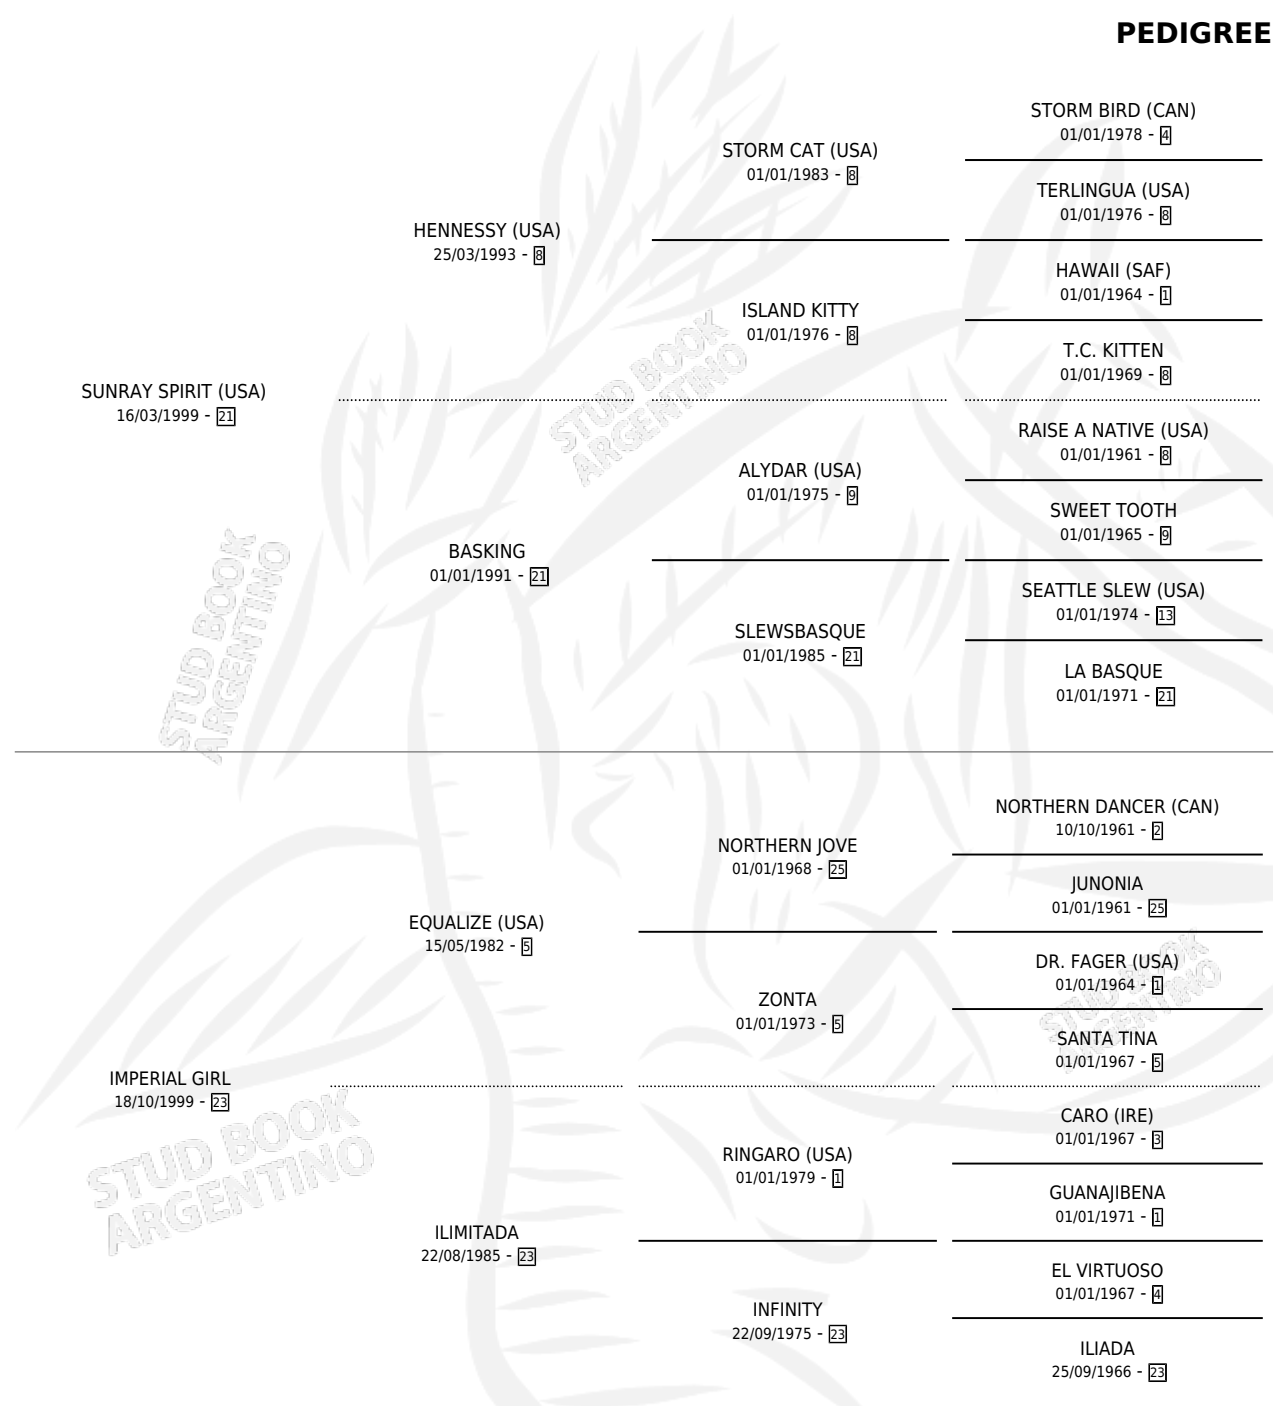

IMPERIAL BRIDE

por **SUNRAY SPIRIT (USA)** y **IMPERIAL GIRL** por **EQUALIZE (USA)**

Argentina · Hembra · Zaino Doradillo · SP · 04/10/2009
Familia 23-a · Volumen 40

ESTADO

TIPIFICACIÓN SANGUÍNEA	X
TIPIFICACIÓN POR ADN	✓
PASAPORTE	✓
IDENTIFICACIÓN POR MICROCHIP	✓
REPRODUCTOR	✓

Lugar de nacimiento: Abolengo

Criador: Abolengo

~

HIJOS

	MACHOS	HEMBRAS
3 NACIERON	1	2
2 CORRIERON	1	1

SIN ACTUACIONES

PEDIGREE

S

mientos 3 / Efectividad 75.00%

PADRILLO	PRODUCTO	CRIADOR	1ER SERVICIO	ÚLTIMO SERVICIO
EXPRESSIVE HALO	∅		26/10/2016	26/10/2016
IMPERIAL BRIDE	IMPERIAL QUEEN (H A, 15/10/2016)	ABOLENGO	01/11/2015	01/11/2015
Datos oficiales del Stud Book Argentino	IMPERIAL PRINCESS (H Z, 10/10/2015)	ABOLENGO	23/10/2014	23/10/2014
Documento generado el 06/05/2026	MURIÓ EL 17/11/2015			
EXPRESSIVE HALO	IMPERIAL HEY (M Z, 27/09/2014)	ABOLENGO	08/09/2013	07/10/2013