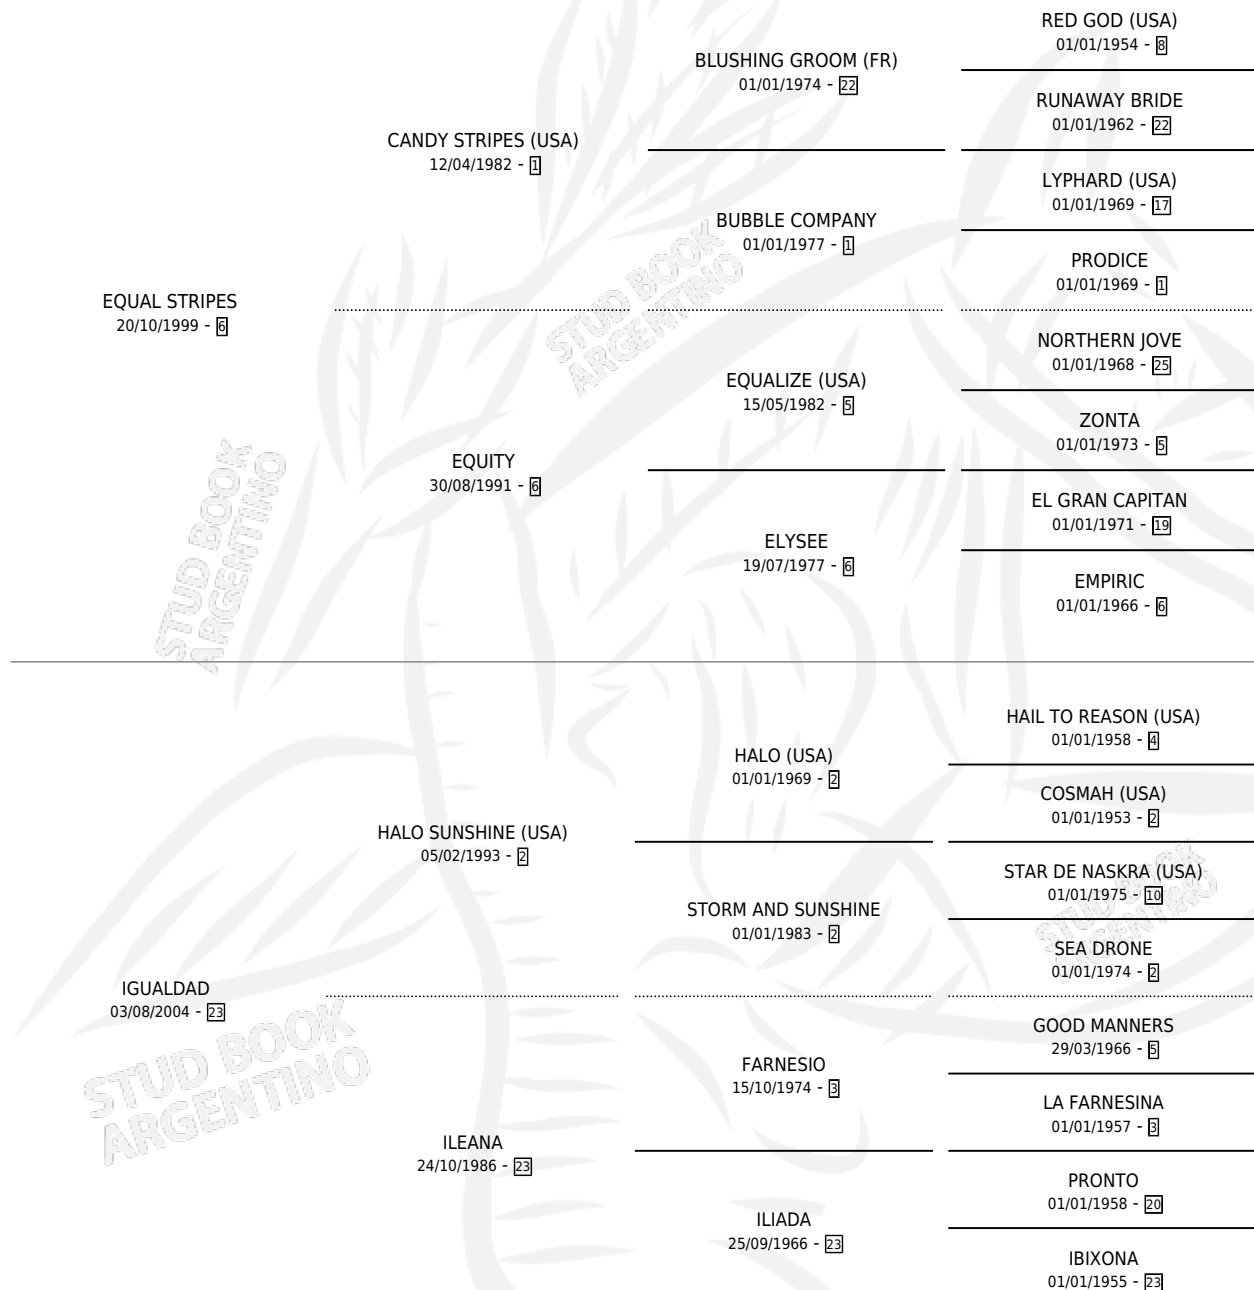

IGUALA CITY

por **EQUAL STRIPES** y **IGUALDAD** por **HALO SUNSHINE**
(USA)

Argentina · Hembra · Alazan · SP · 28/09/2009
Familia 23-a · Volumen 40

ESTADO

TIPIFICACIÓN SANGUÍNEA	X
TIPIFICACIÓN POR ADN	✓
PASAPORTE	✓
IDENTIFICACIÓN POR MICROCHIP	✓
REPRODUCTOR	✓

Lugar de nacimiento: Abolengo
Criador: Abolengo

~

HIJOS

	MACHOS	HEMBRAS
6 NACIERON	2	4
2 CORRIERON	1	1

SIN ACTUACIONES

PEDIGREE

CAMPAÑA

Solo carreras oficiales de Argentina