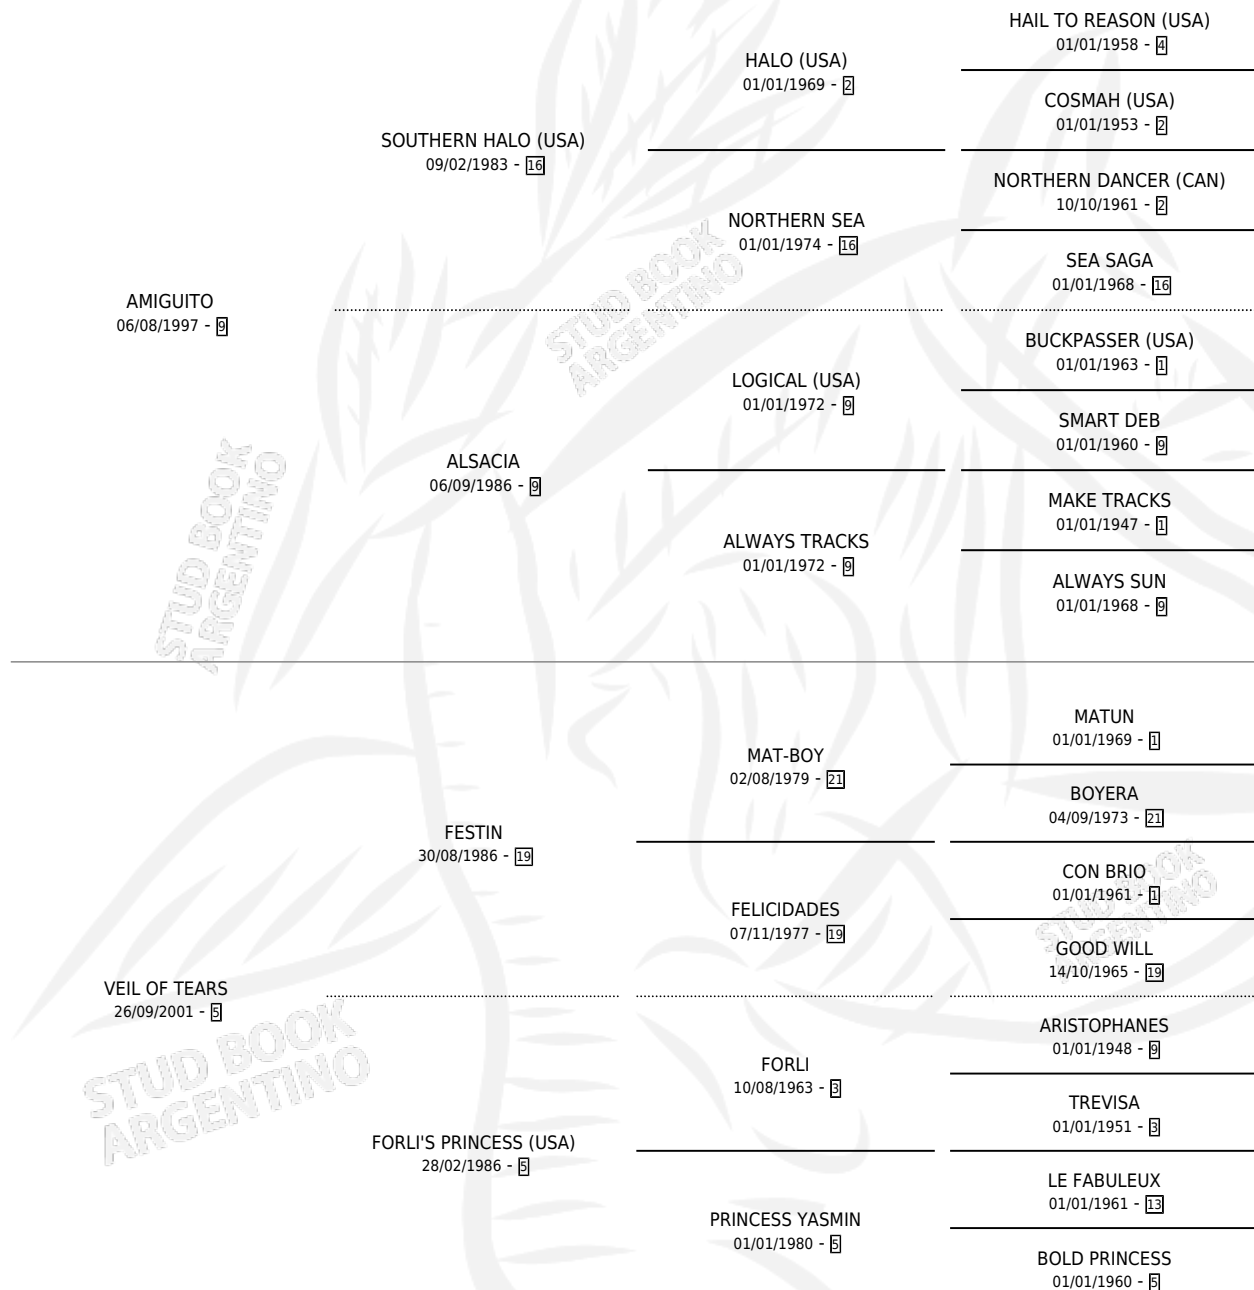

Lugar de nacimiento: La Brava

Criador: La Brava

~

HIJOS

	MACHOS	HEMBRAS
1 NACIERON	1	0
SIN ACTUACIONES		

PEDIGREE

CAMPAÑA

Solo carreras oficiales de Argentina